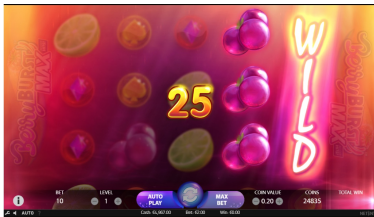

DESIGNUL JOCULUI

Substituii Wild

Substituii Wild

Simbolurile Wild înlocuiesc toate simbolurile și pot să apară oriunde pe role la jocul principal și la Re-Învârtiri.