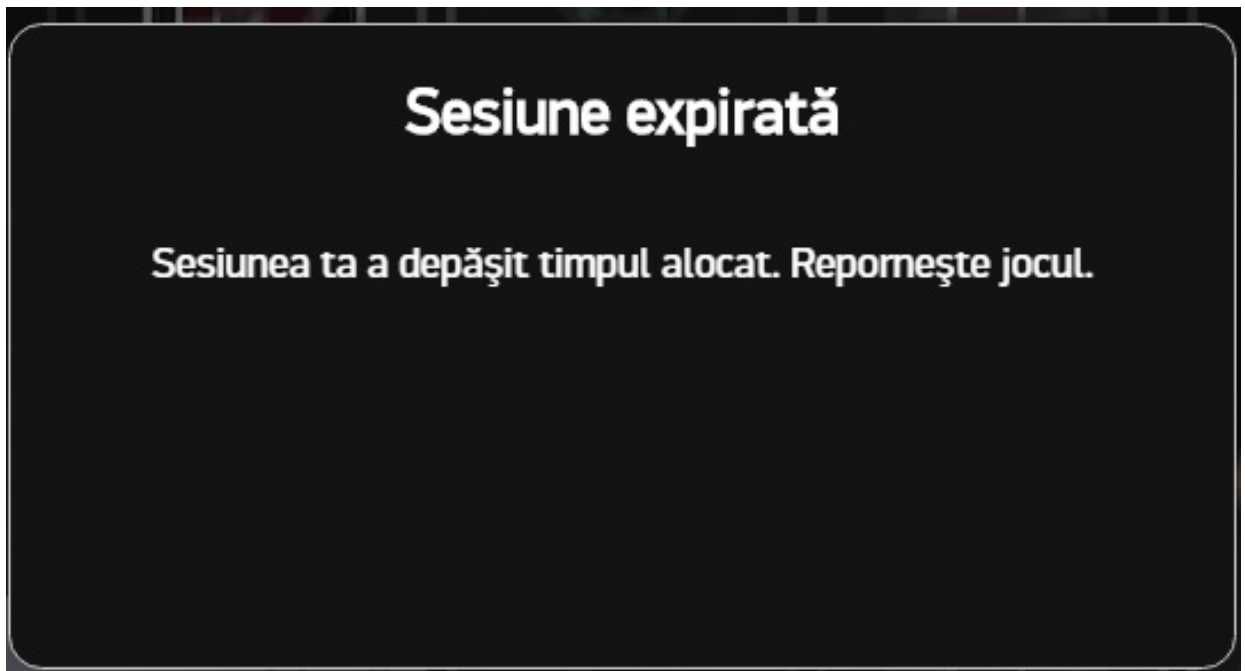

În cazul unui eveniment „rămas fără bani”, jucătorului îi va fi afișat un mesaj „rămas fără bani” și jocul va rămâne într-o stare de „indisponibil” până când jucătorul reîncarcă jocul.