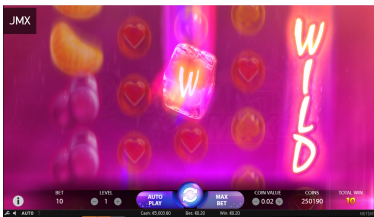

INFORMAII TEHNICE

ID-ul jocului	berryburstmax_not_mobile (portofel de bază) berryburstmax_not_mobile_sw (portofel unic)
Rezoluția afișajului	1280 x 720
Raportul de aspect	16:9
Tehnologie	HTML5
Desfășurare	Consultai seciunea de Asistență a modulului de cazinou pentru lansarea jocurilor pentru modulul de cazinou.

DESIGNUL JOCULUI

Substituii Wild

Substituii Wild

Simbolurile Wild înlocuiesc toate simbolurile și pot să apară oriunde pe role la jocul principal și la Re-Învârtiri.

Expanding Wilds

Expanding Wilds

Simbolurile Wild se extind pentru a acoperi toată rola și rămân pe poziție în timp ce restul roletelor se re-învârtesc.

Re-Învârtiri

Re-Învârtiri

Unul sau mai multe simboluri Wild care aterizează oriunde pe role la jocul principal se extind automat pentru a acoperi toată rola pe care aterizează și activează Re-Învârtiri.