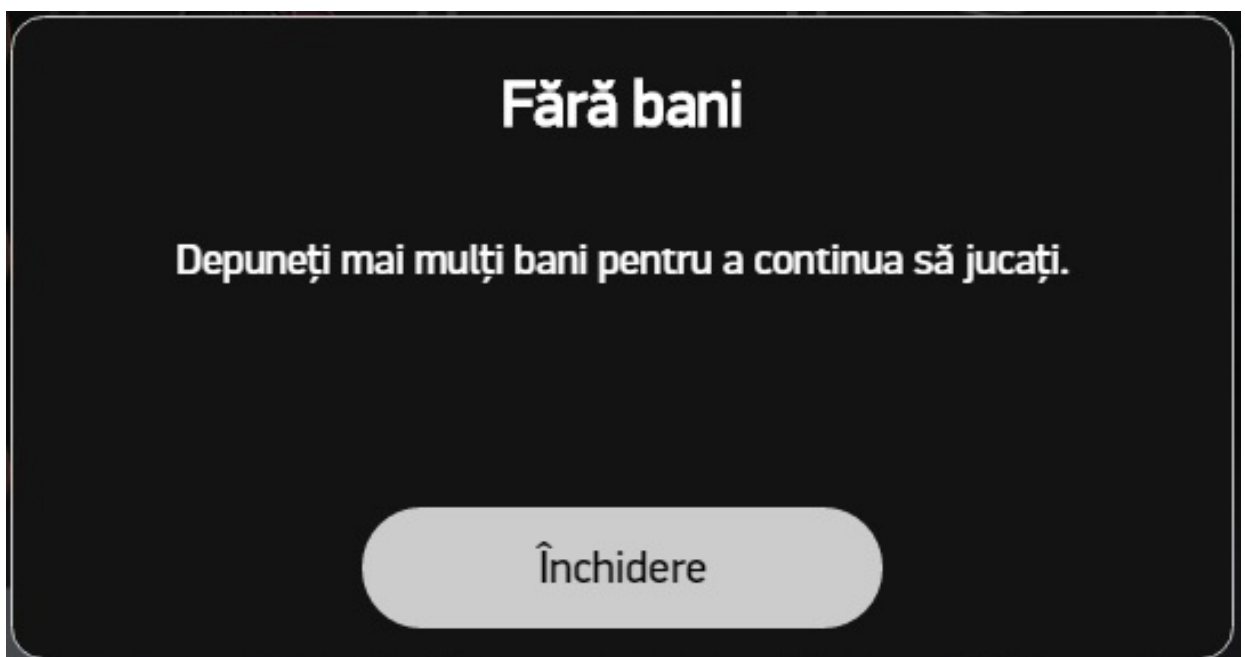

Gestionarea funcționării incorecte

Dacă jucătorul încearcă să acceseze un joc folosind o sesiune nevalidată (de exemplu, datorită inactivității sau repomirii sistemului) este afișat un mesaj de eroare în joc. Jucătorul poate după aceea să se conecteze și să reia desfășurarea jocului. Starea jocului este mereu salvată, astfel încât jucătorul poate relua desfășurarea jocului exact de unde a lăsat-o.

În cazul unei erori HTTP, expirarea timpului în reea sau a unei erori de server, jucătorului îi va fi afișat un mesaj „eroare tehnică” și jocul va rămâne într-o stare de „indisponibil” până când jucătorul reîncarcă jocul când acesta devine disponibil.

Dacă expiră timpul pentru o sesiune, jucătorului îi va fi afișat un mesaj „expirare timp pentru sesiune” și jocul va rămâne într-o stare de „indisponibil” până când jucătorul reîncarcă jocul.

În cazul unui eveniment „rămas fără bani”, jucătorului îi va fi afișat un mesaj „rămas fără bani” și jocul va rămâne într-o stare de „indisponibil” până când jucătorul reîncarcă jocul.