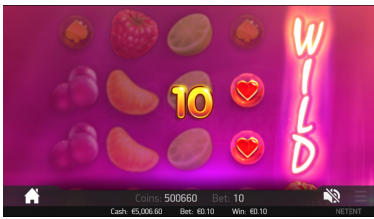

Expanding Wilds

Simbolurile Wild se extind pentru a acoperi toată rola și rămân pe poziție în timp ce restul roletelor se re-învârtesc.