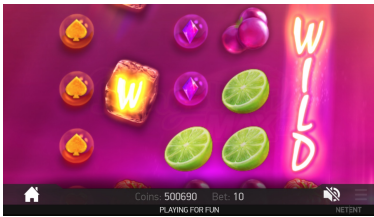

INFORMAII TEHNICE

ID-ul jocului	berryburstmax_mobile_html (portofel de bază) berryburstmax_mobile_html_sw (portofel unic)
Sisteme de operare compatibile	iOS Android Windows
Rezoluția afișajului	960 x 540
Raportul de aspect	16:9
Tehnologie	HTML5
Desfășurare	Consultai seciunea de Asistenă a modulului de cazinou pentru lansarea jocurilor pentru modulul de cazinou.

DESIGNUL JOCULUI

Substituii Wild

Substituii Wild

Simbolurile Wild înlocuiesc toate simbolurile și pot să apară oriunde pe role la jocul principal și la Re-Învârtiri.

Expanding Wilds

Simbolurile Wild se extind pentru a acoperi toată rola și rămân pe poziție în timp ce restul roletelor se re-învârtesc.