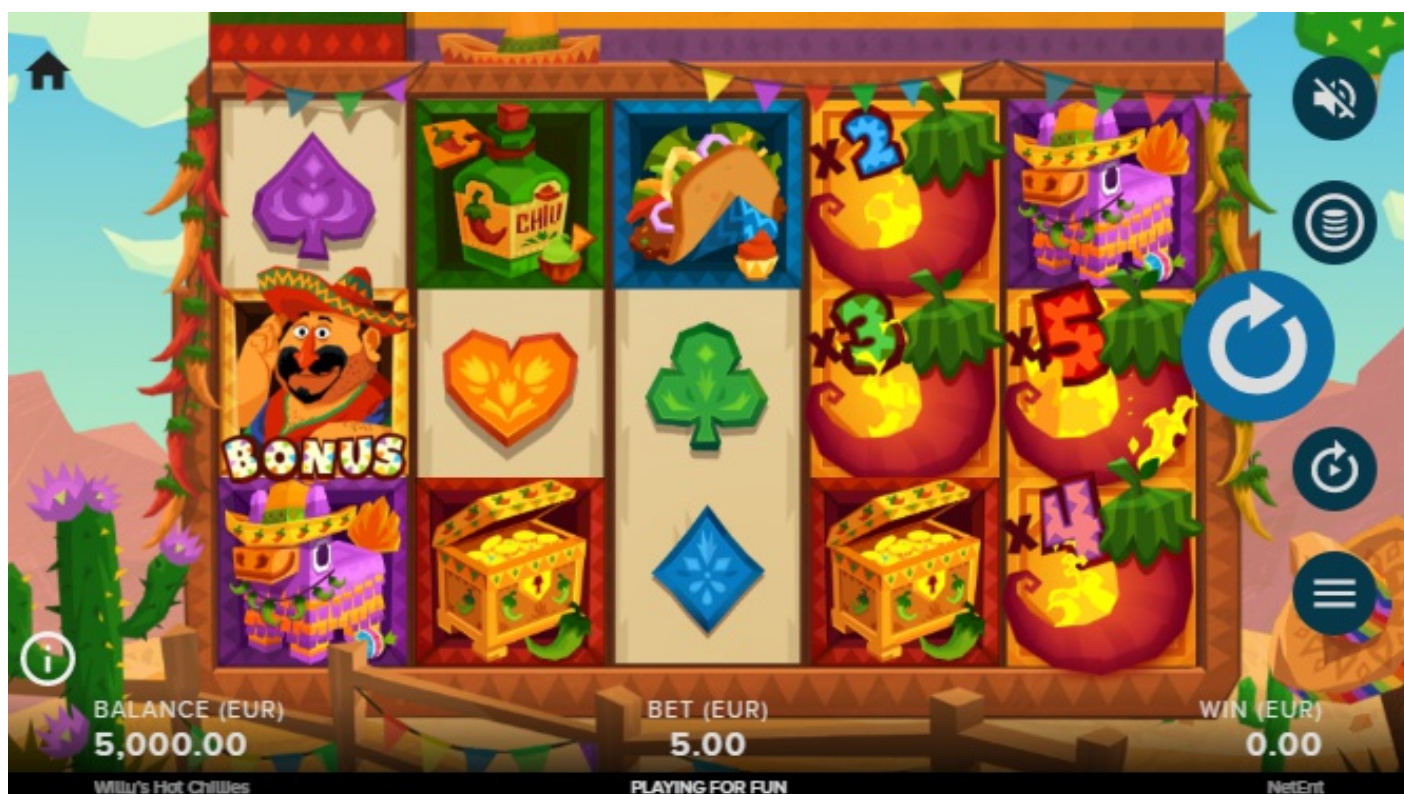

WILLY'S HOT CHILLIES TOUCH™

Tipul de joc: Joc de tip slot video

Câștigul jucătorului: 96.00%

NetEnt™ invită jucătorii să i se alăture lui Willy în nou joc condimentat Willy's Hot Chillies Touch™. Acest slot video cu 5 role și 3 rânduri conține simboluri Multiplier Wild, un simbol Bonus, precum și Willy's Hot Wheel și Fire Pointers cu patru premii diferite.

Jucați jocul și încercați-vă norocul pentru a obține un simbol Bonus pe prima rolă împreună cu o combinație de Multiplier Wilds pentru a activa funcția Willy's Hot Wheel.

La funcția Willy's Hot Wheel, căldura crește și roata orizontală se învâрте cu Fire Pointers indicând premiile care sunt câștigate. Premiile includ un Câștig în fise, +3 Spins, un simbol Extra și Chillie Multiplier care va condimenta câștigurile.

DESIGNUL JOCULUI

Simboluri Multiplier Wild

Willy's Hot Wheel

Simbol Bonus

Fire Pointer

Simboluri Multiplier Wild

Stivele de simboluri Multiplier Wild se pot extinde pentru a acoperi toată rola. Simbolurile Multiplier Wild înlocuiesc toate simbolurile, cu excepția unui simbol Bonus.