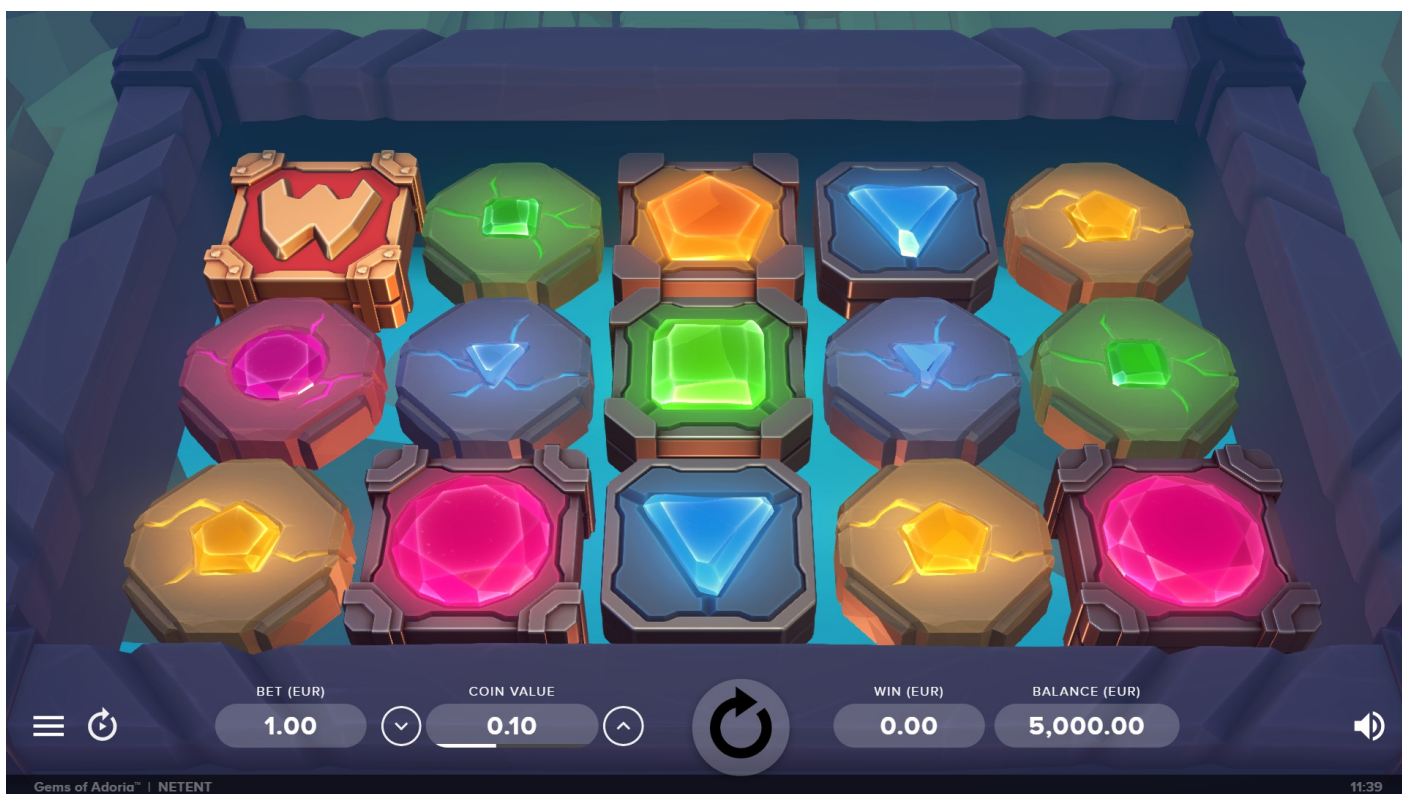

GEMS OF ADORIA™

Typ hry: Výherní video automat

Návratnost hráči: 96.13%

NetEnt™ dál přináší na válce různé inovace, a tentokrát tak činí prostřednictvím jedné ze svých nejnovějších her – reálnového 3D video automatu Gems of Adoria™. Se špičkovou grafikou, unikátními zvuky a skvělým herním systémem tak NetEnt™ vstupuje do světa reálnového 3D. Spojením tohoto nového herního pojetí s tradičními funkcemi a dosud nevídanými mechanismy ve studiích NetEnt™ vznikla online kasinová zábava, se kterou se žádná jiná hra nemůže měřit.

Gems of Adoria™ je video automat s 5 válci, 3 řádky a 15 řadami (pevně danými), ve kterém se nachází funkce Striking Wilds, Flipping symbolů a režim Free Spins. Tento video automat se sci-fi a fantasy tematikou a trojrozměrnými symboly nabízí hráčům akci v reálném čase a nezapomenutelné nové herní zážitky!

DESIGN HRY

Symbol Scatter

Symbol Scatter

Pokud se během hlavní hry objeví kdekoliv na válcích 3 nebo více symbolů Scatter, spustí se režim Free Spins.

Symbol Wild

Symbol Wild

Symboly Wild se mohou objevit kdekoliv na válcích v hlavní hře i v režimu Free Spins a nahrazují všechny symboly s výjimkou symbolů Scatter.

Striking Wilds

Striking Wilds

Při spuštění této funkce se na válce náhodně rozmístí 2-9 symbolů Striking Wilds.

Flipping symbolů

Flipping symbolů

Při spuštění této funkce se náhodně zvolí 2-5 sousedících symbolů v jednom řádku, které se mohou horizontálně nebo vertikálně otočit. Každé otočení vytvoří vyšší výhru než předchozí výsledek či otočení.