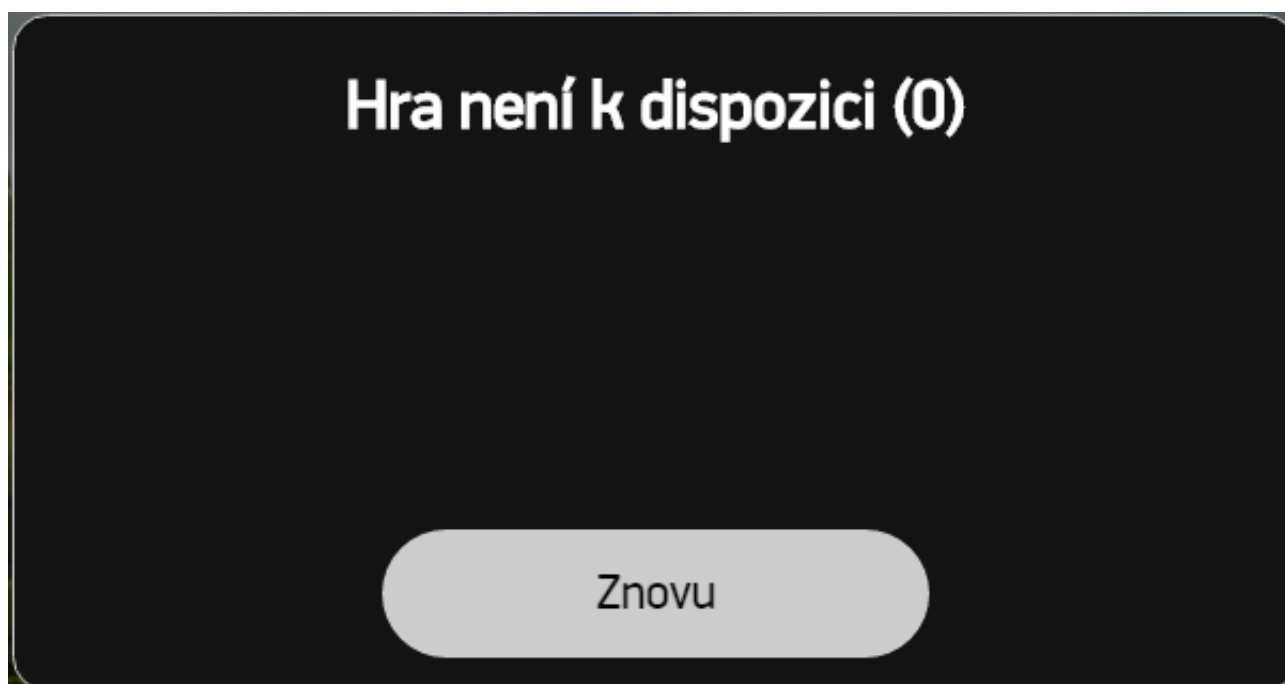

DALŠÍ INFORMACE

Randomizace

Generátor náhodných čísel (RNG)

Algoritmem použitým pro generování náhodných čísel (RNG) je Fortuna, kryptograficky zabezpečený generátor pseudonáhodných čísel (PRNG) vytvořený Bruce Schneierem a Nielsem Fergusonem. Podrobnější informace najdete v dokumentu Generování náhodných čísel.

Testování generátoru náhodných čísel včetně jeho implementace a schválení/certifikace náhodnosti výsledků v souladu s obecnými standardy odvětví proběhly v akreditované, nezávislé, externí testovací laboratoři.

Postupy při výskytu chyby

Pokud se hráč pokusí komunikovat s hrou prostřednictvím zneplatněné relace (například kvůli neaktivitě nebo restartování systému), zobrazí se ve hře hlášení o chybě. Uživatel se může poté přihlásit znovu a pokračovat v hraní. Stav hry je pokaždé ukládán, aby mohl uživatel pokračovat v hraní přesně tam, kde skončil.

V případě chyby HTTP, vypršení časového limitu sítě nebo chybě serveru se uživateli zobrazí zpráva o „technické chybě“ a hra zůstane v „nedostupném“ stavu, dokud ji uživatel znovu nenačte poté, co bude hra opět k dispozici.

Vyprší-li časový limit relace, objeví se uživateli zpráva o „vypršení časového limitu relace“ a hra zůstane v „nedostupném“ stavu, dokud ji uživatel znovu nenačte.