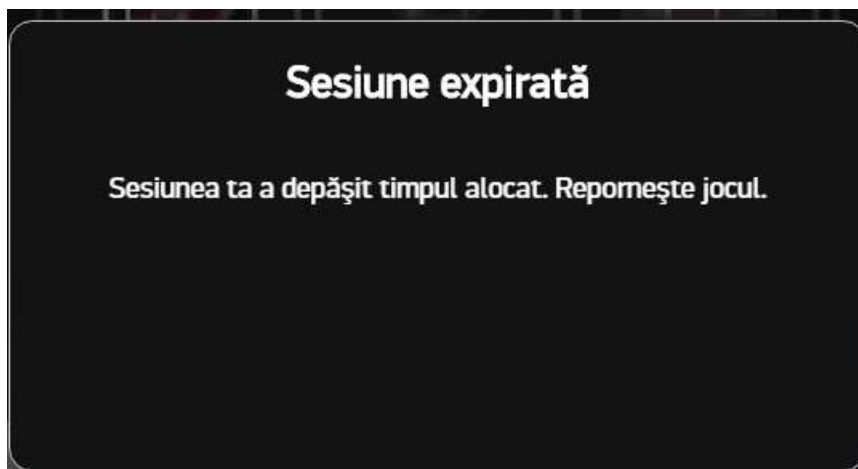

În cazul unui eveniment „rămas fără bani”, jucătorului îi va fi afișat un mesaj „rămas fără bani” și jocul va rămâne într-o stare de „indisponibil” până când jucătorul reîncarcă jocul.