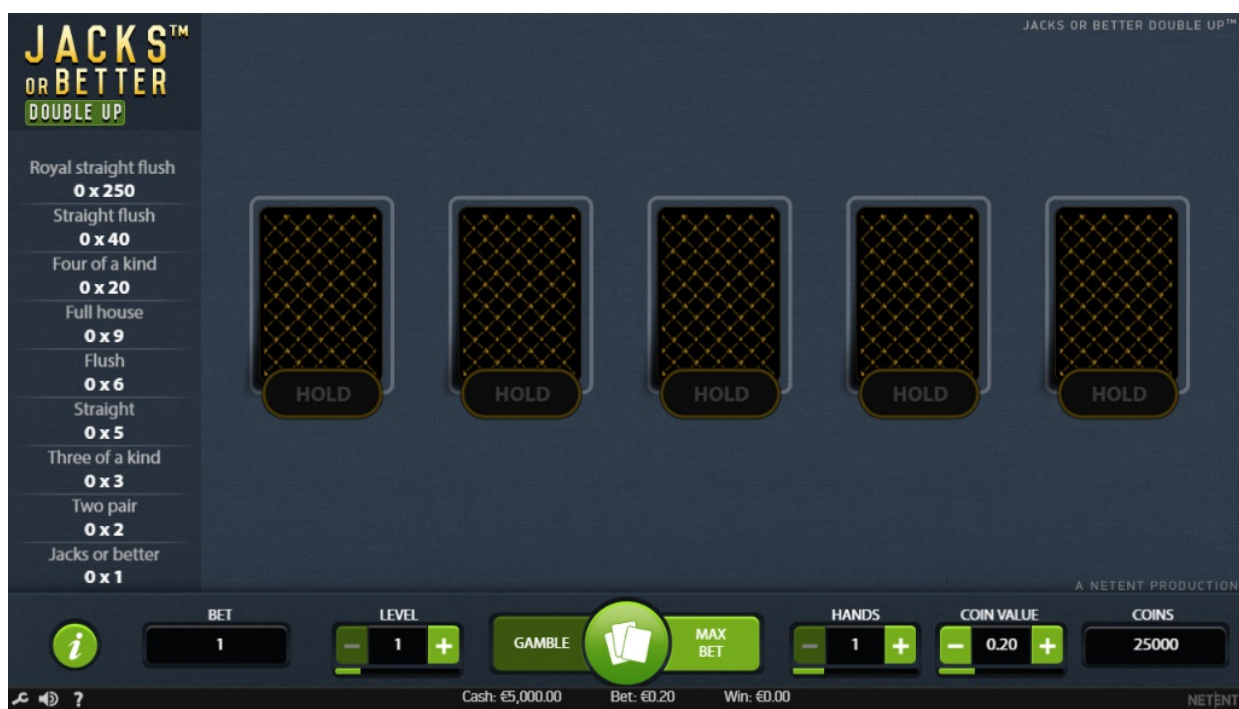

JACKS OR BETTER DOUBLE UP™

Tipul de joc: Joc de tip poker video

Câștigul jucătorului: 98.40 %

NetEnt™ readuce la viaă jocurile clasice și tradiionale de poker video cu cea mai recentă ofertă a sa - Jacks or Better Double Up™! Având o grafică clară și sunete ambientale interesante, jocul oferă senzaia unui joc de calculator, nu cea a unui joc obișnuit de poker video.

Jacks or Better Double Up™ este disponibil în versiunile cu 1, 5, 10 și 25 de mâini, fiecare mână fiind jucată cu un pachet de 52 de cărți care este reamestecat la fiecare mână.

Jacks or Better Double Up™ este un joc de poker video pentru un singur jucător care are funcii de Joc rapid și Dublare. În timpul rundei Dublare, jucătorul poate să-și dubleze câștigurile alegând culoarea cărții următoare. Sună interesant? Deci, ce mai așteptai? Haidei să jucai acest joc pentru a beneficia de o experiență antrenantă.