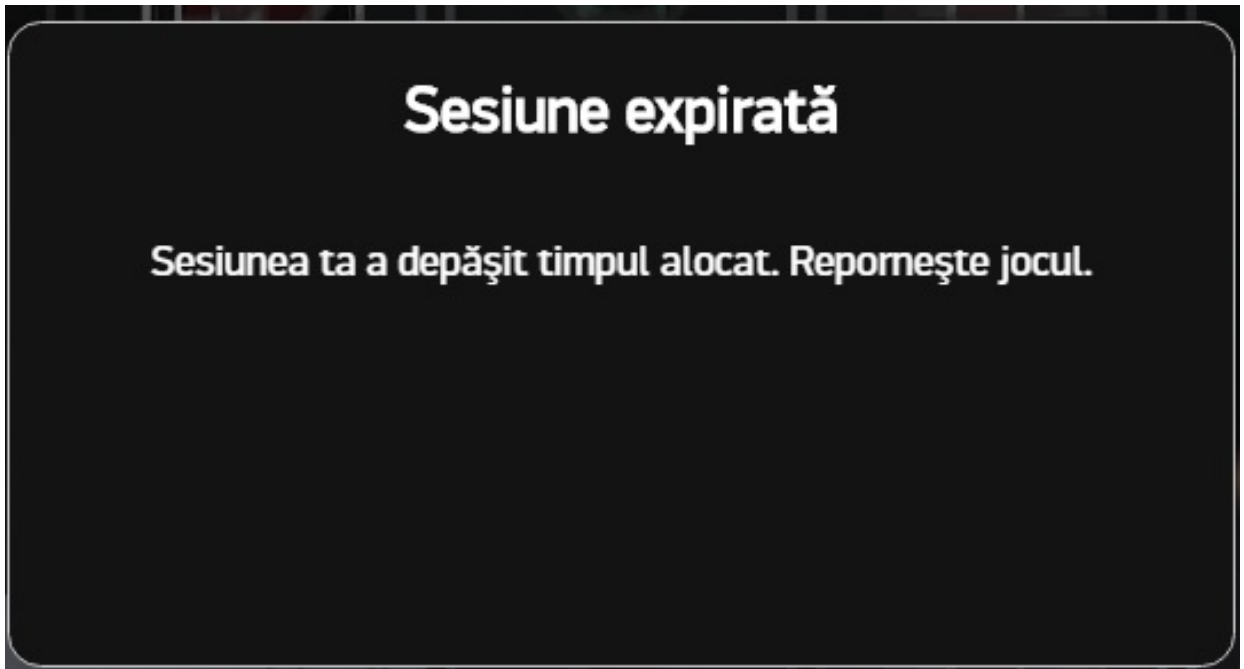

În cazul unui eveniment „rămas fără bani”, jucătorului îi va fi afișat un mesaj „rămas fără bani” și jocul va rămâne într-o stare de „indisponibil” până când jucătorul reîncarcă jocul.