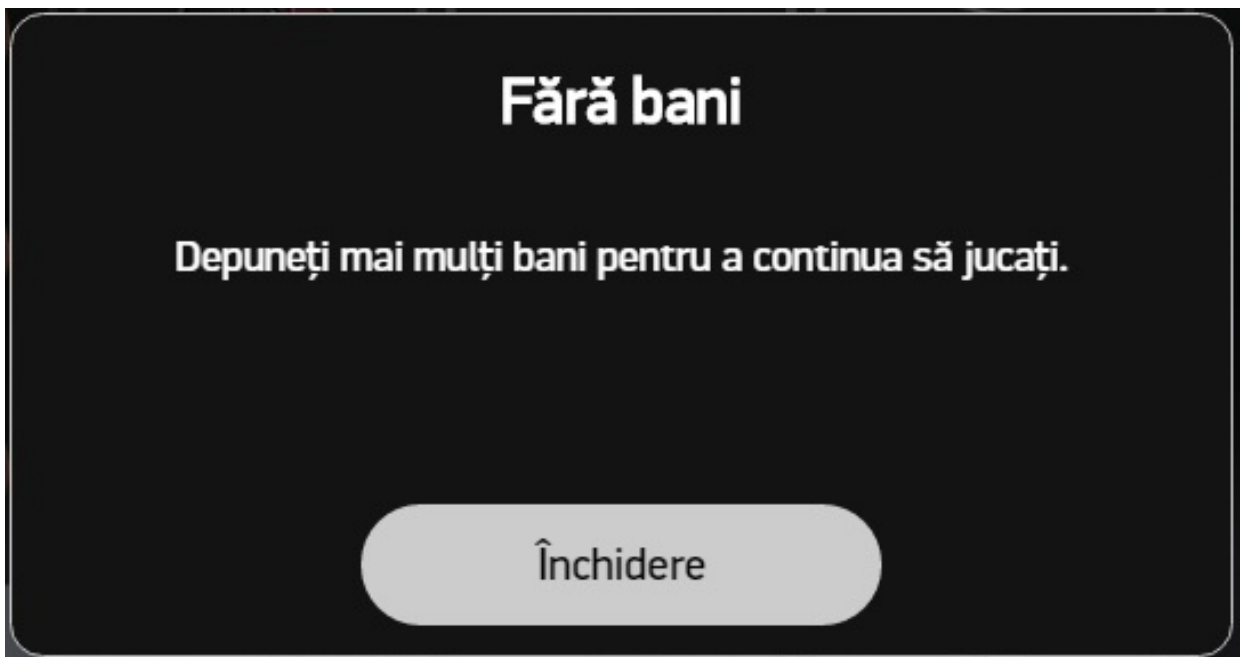

Gestionarea funcționării incorecte

Dacă jucătorul încearcă să acceseze un joc folosind o sesiune nevalidată (de exemplu, datorită inactivității sau repomirii sistemului) este afișat un mesaj de eroare în joc. Jucătorul poate după aceea să se conecteze și să reia desfășurarea jocului. Starea jocului este mereu salvată, astfel încât jucătorul poate relua desfășurarea jocului exact de unde a lăsat-o.

În cazul unei erori HTTP, expirarea timpului în reea sau a unei erori de server, jucătorului îi va fi afișat un mesaj „eroare tehnică” și jocul va rămâne într-o stare de „indisponibil” până când jucătorul reîncarcă jocul când acesta devine disponibil.

Dacă expiră timpul pentru o sesiune, jucătorului îi va fi afișat un mesaj „expirare timp pentru sesiune” și jocul va rămâne într-o stare de „indisponibil” până când jucătorul reîncarcă jocul.

În cazul unui eveniment „rămas fără bani”, jucătorului îi va fi afișat un mesaj „rămas fără bani” și jocul va rămâne într-o stare de „indisponibil” până când jucătorul reîncarcă jocul.