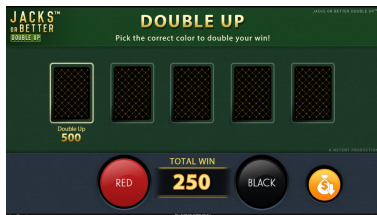

DESIGNUL JOCULUI

Funcia Dublare

Funcia Dublare

De fiecare dată când câștigi, ai ocazia să mizai câștigurile la funcția de pariere Dublare. În timpul funcției de pariere Dublare, vă vei dubla sau vei pierde câștigurile curente. Puteți să vă colectați câștigurile în orice moment pe durata funcției de pariere Dublare.

Alegeți o culoare și dacă culoarea cărții este aceeași cu culoarea butonului selectat, câștigați numărul de fise afișat sub carte. Aveți maxim 5 șanse de a vă paria câștigurile.