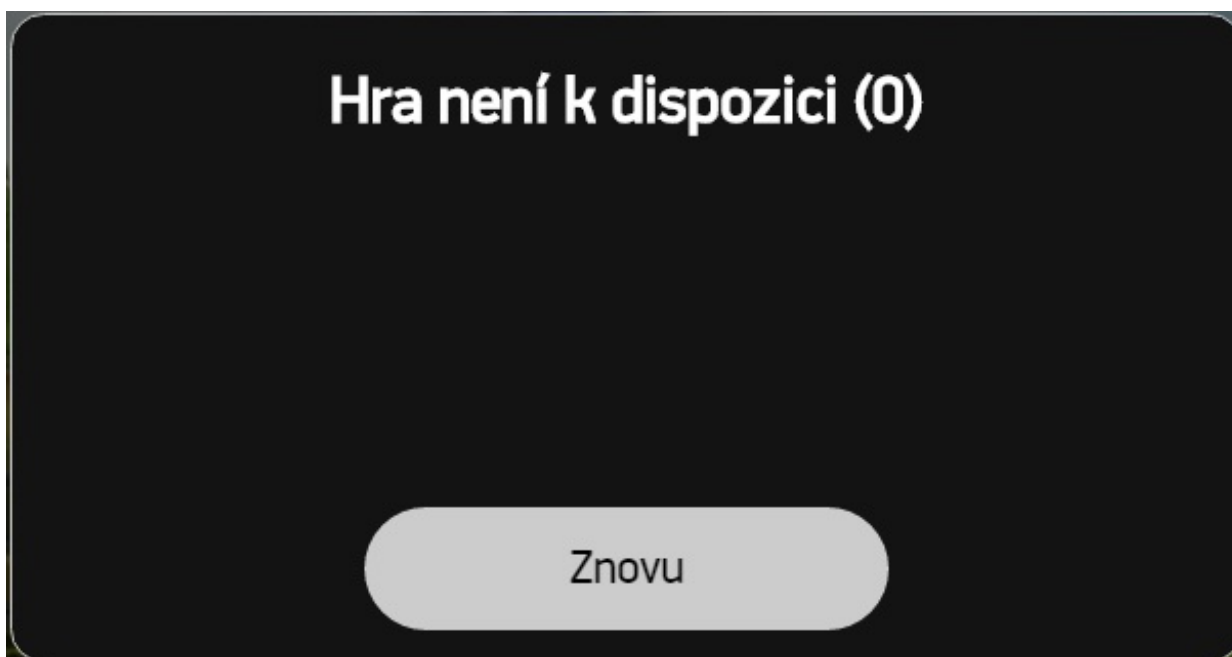

DALŠÍ INFORMACE

Randomizace

Generátor náhodných čísel (RNG)

Algoritmem použitým pro generování náhodných čísel (RNG) je Fortuna, kryptograficky zabezpečený generátor pseudonáhodných čísel (PRNG) vytvořený Brucem Schneierem a Nielsem Fergusonem. Podrobnější informace najdete v dokumentu Generování náhodných čísel.

Testování generátoru náhodných čísel včetně jeho implementace a schválení/certifikace náhodnosti výsledků v souladu s obecnými standardy odvětví proběhly v akreditované, nezávislé, externí testovací laboratoři.

Postupy při výskytu chyby

Pokud se hráč pokusí komunikovat s hrou prostřednictvím zneplatněné relace (například kvůli neaktivitě nebo restartování systému), zobrazí se ve hře hlášení o chybě. Uživatel se může poté přihlásit znovu a pokračovat v hraní. Stav hry je pokaždé ukládán, aby mohl uživatel pokračovat v hraní přesně tam, kde skončil.

V případě chyby HTTP, vypršení časového limitu sítě nebo chybě serveru se uživateli zobrazí zpráva o „technické chybě“ a hra zůstane v „nedostupném“ stavu, dokud ji uživatel znovu nenačte poté, co bude hra opět k dispozici.

Vyprší-li časový limit relace, objeví se uživateli zpráva o „vypršení časového limitu relace“ a hra zůstane v „nedostupném“ stavu, dokud ji uživatel znovu nenačte.