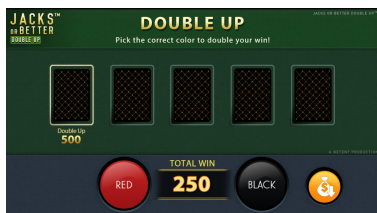

DESIGN HRV

Funkce Double Up

Funkce Double Up

Kdykoliv vyhraje, můžete svou výhru vsadit do hazardní funkce Double Up. Během ní svou aktuální výhru buď zdvojnásobíte, nebo o ni přijdete. Svou výhru můžete během hazardní funkce Double Up kdykoliv vyinkasovat.

Vyberte si barvu, a pokud bude barva další karty odpovídat zvolenému tlačítku, vyhraje částku zobrazenou pod kartou. Svou výhru můžete tímto způsobem vsadit až 5x za sebou.