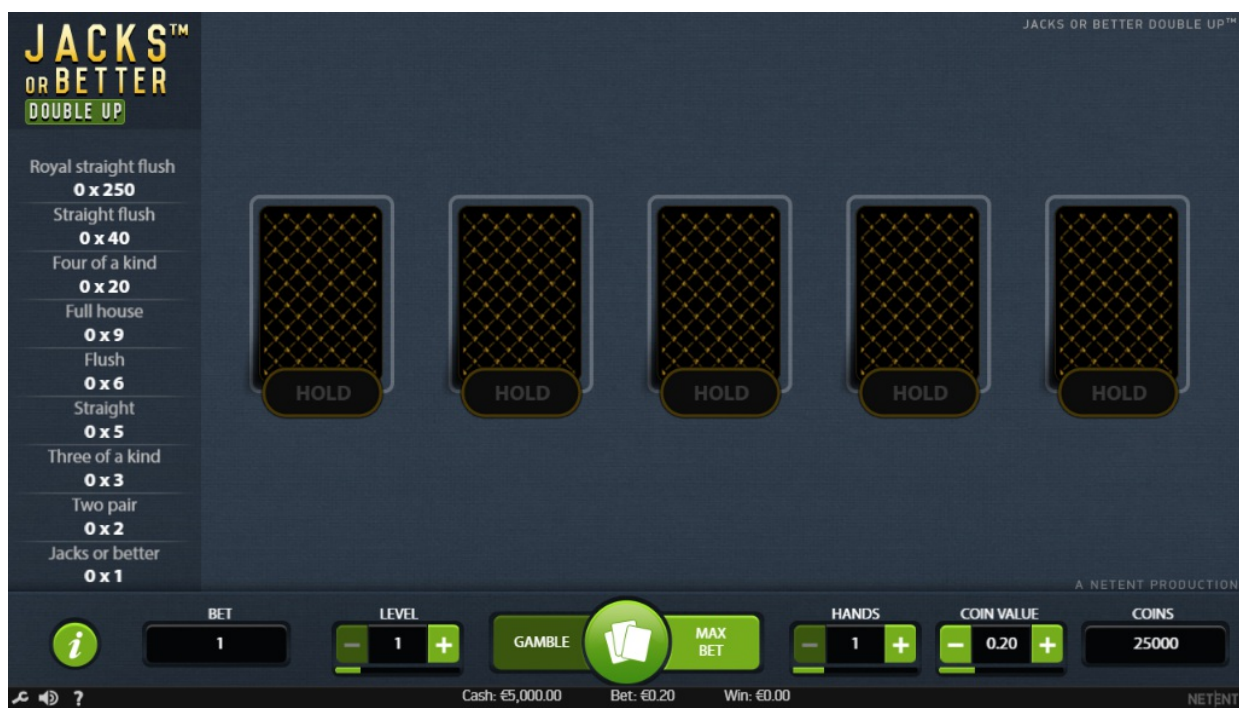

# JACKS OR BETTER DOUBLE UP™

Typ hry: Výhemí poker

Návratnost hráči: 98.40 %

Prostřednictvím své nejnovější hry Jacks or Better Double Up™ dává NetEnt™ novou podobu klasickým a tradičním video pokerům! Díky detailnímu grafickému zpracování a skvělým ambientním zvukům hra připomíná spíš počítačovou hru nebo obvyklý video poker.

Jacks or Better Double Up™ je k dispozici ve verzích pro 1, 5, 10 a 25 listů, přičemž každý list se hraje s balíčkem 52 karet, který se po každém kole promíchá.

Jacks or Better Double Up™ je video poker pro jednoho hráče s funkcemi jako Rychlá hra a Double Up. Během kola Double Up může hráč zdvojnásobit svou výhru, pokud správně tipne barvu následující karty. Zaujalo vás to? Tak na co ještě čekáte? Pojďte si zahrát a užít si skvělou zábavu.