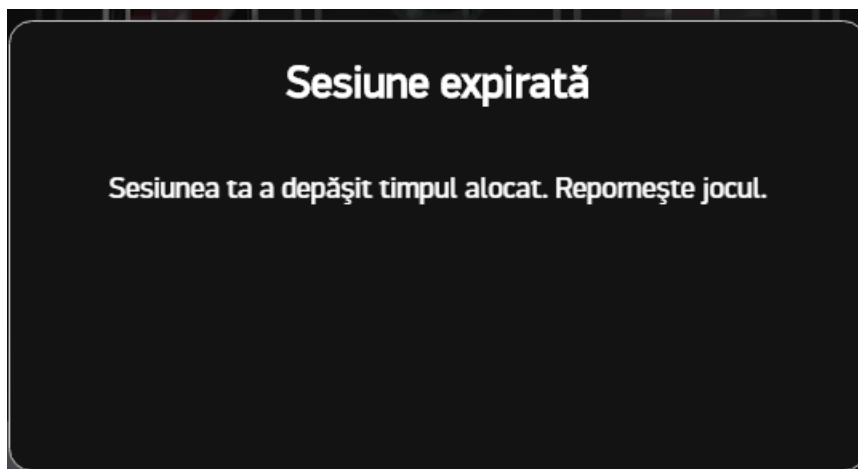

În cazul unui eveniment „rămas fără bani”, jucătorului îi va fi afișat un mesaj „rămas fără bani” și jocul va rămâne într-o stare de „indisponibil” până când jucătorul reîncarcă jocul.