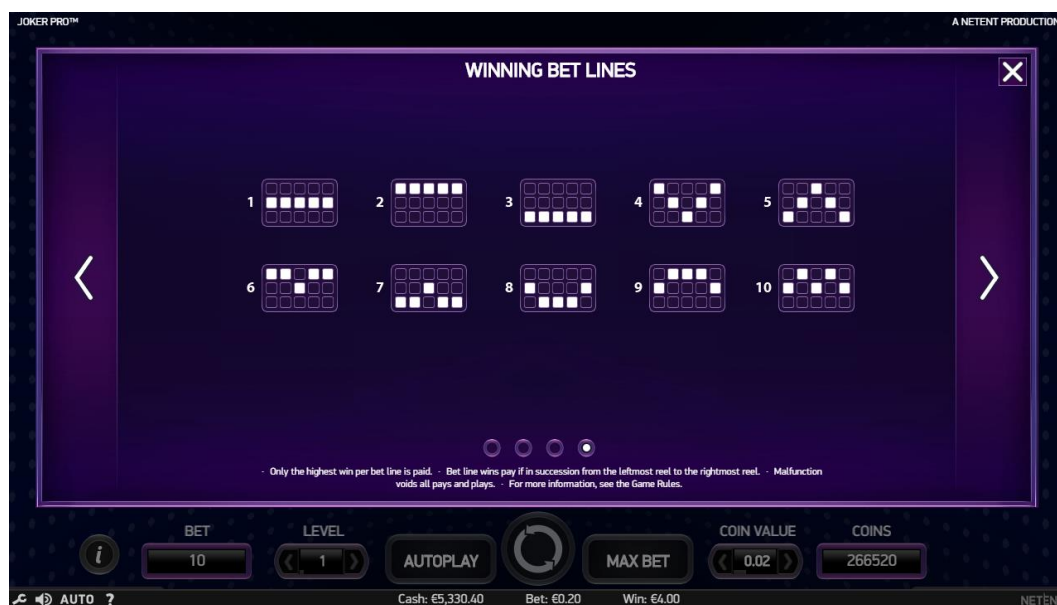

Linii de miză