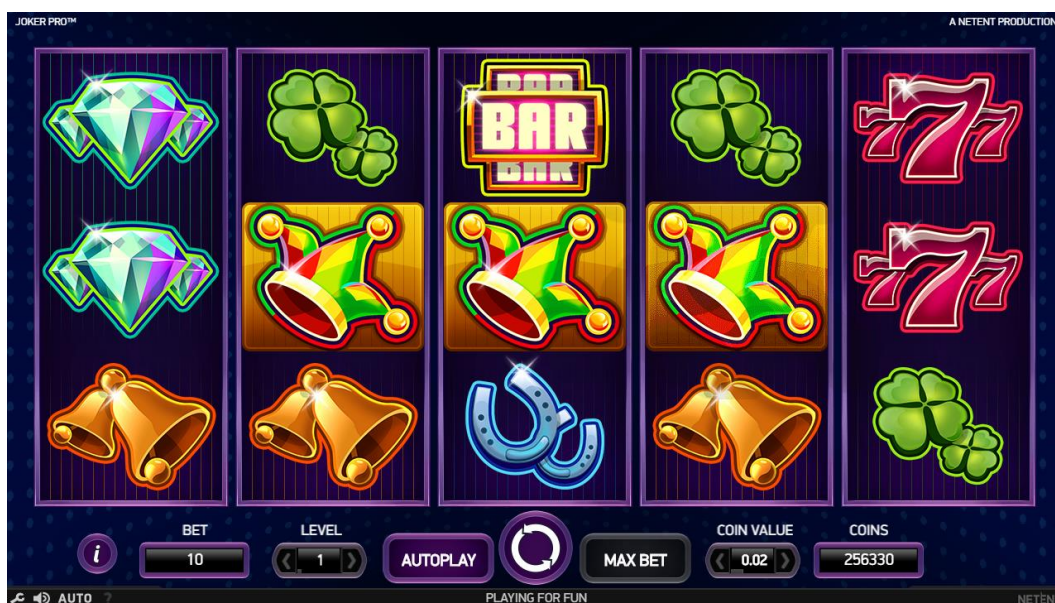

JOKER PRO™

Tipul de joc: Joc de tip slot video

Câștigul jucătorului: 96,8%

NetEnt™ oferă strălucire slot-urilor clasice cu cea mai nouă ofertă a sa: Joker Pro™!

Joker Pro™ este un slot video cu 5 role, 3 rânduri și 10 linii care conține Joker Pro Re-Spins și captivantul Hot Spot Win.

Dinamicile Joker Pro Re-Spins vă alimentează mereu distracția pe role! Lăsați jocul să vă trezească emoțiile!

Versiunea pentru fișa jocului: 1.0

Data: 2017-01-16

NETENT