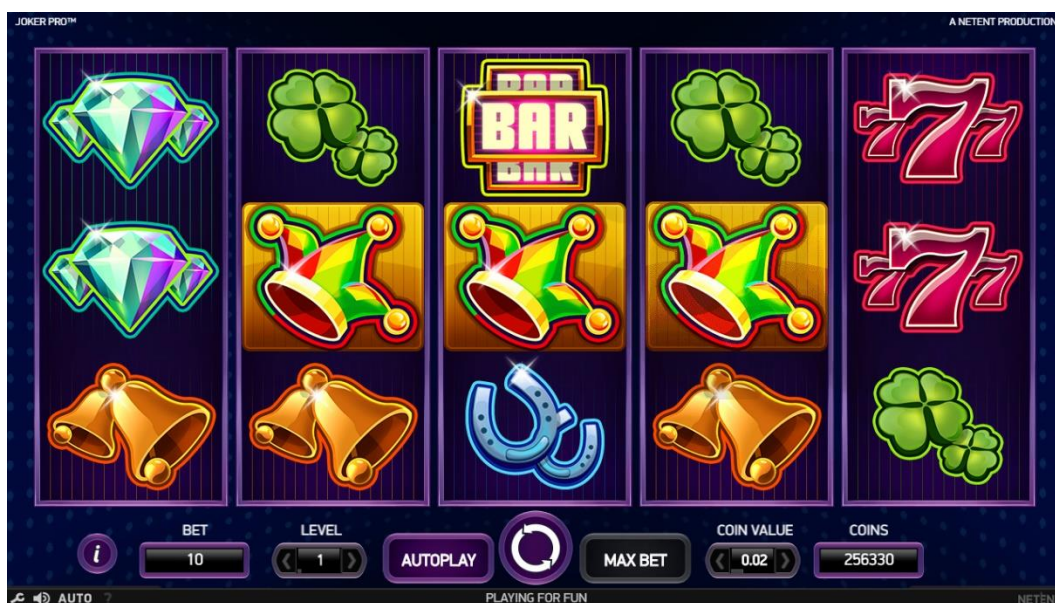

JOKER PRO™

Typ hry: Výherní video automat
Návratnost hráči: 96,8%

NetEnt™ oživuje svět klasických výherních automatů svou žhavou novinkou Joker Pro™!

Joker Pro™ je 5válcový, 3řádkový video automat s 10 sázkovými řadami, ohnivými opětovnými roztočeními Joker Pro Re-Spins a dech beroucí výhrou Hot Spot Win.

Dynamická opětovná roztočení Joker Pro Re-Spins jsou zárukou, že si na zdejších válcích užijete spoustu zábavy! Zažehněte prostřednictvím této hry své emoce!

Verze karty hry: 1.0

Datum: 2017-06-09

NETENT