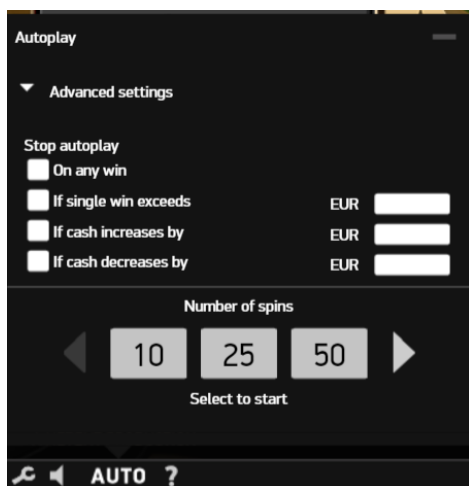

Pokročilá nastavení automatické hry

Pokročilá nastavení automatické hry

V Roulette Advanced™ se nachází pokročilý režim automatické hry, ve kterém si uživatelé mohou nastavit počet kol i specifické podmínky, při kterých se má automatická hra zastavit. Hráči mají v Roulette Advanced™ k dispozici následující pokročilá nastavení:

- **Při libovolné výhře.** Zastavit automatickou hru při dosažení výhry.
- **Pokud jednotlivá výhra překročí.** Zastavit automatickou hru, pokud vyhraná částka dosáhne určené hranice nebo ji překročí.
- **Pokud se hotovost zvýší o.** Zastavit automatickou hru, pokud se hotovost zvýší o určenou částku.
- **Pokud se hotovost sníží o.** Zastavit automatickou hru, pokud se hotovost sníží o určenou částku.