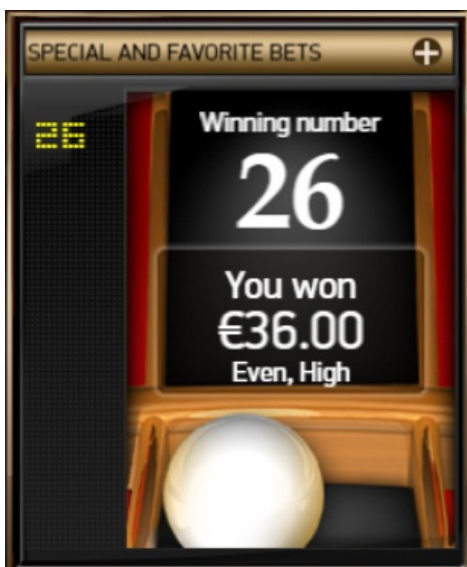

Informační tabule ve výsledkovém režimu