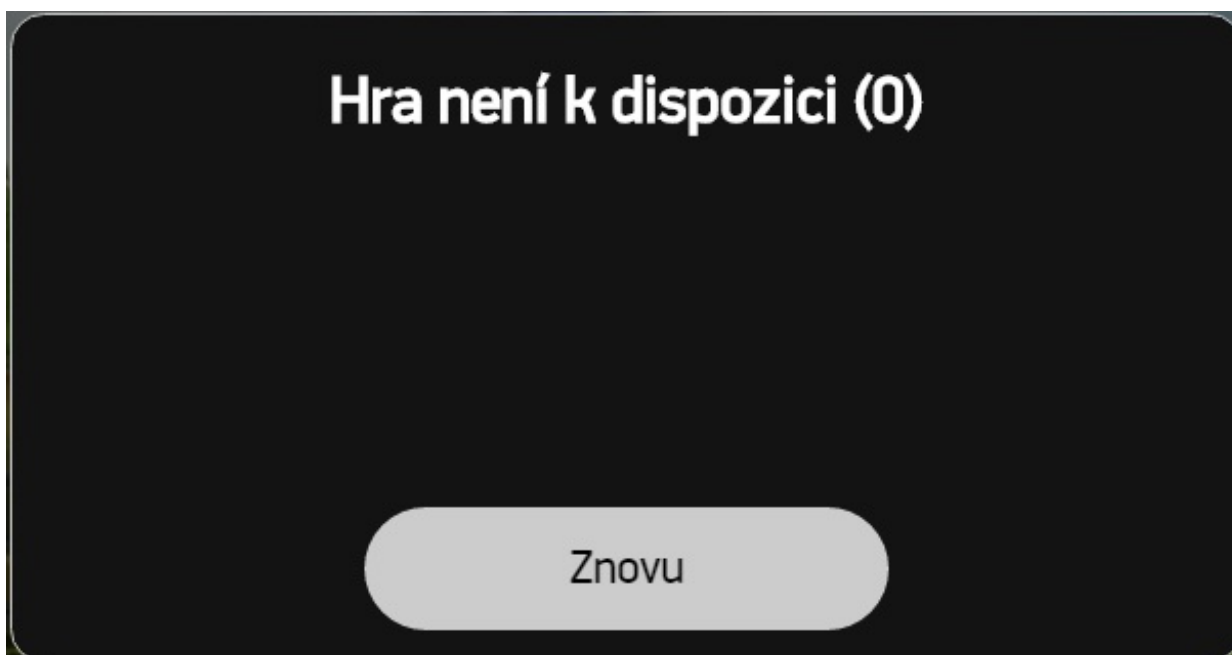

DALŠÍ INFORMACE

Randomizace

Generátor náhodných čísel (RNG)

Algoritmem použitým pro generování náhodných čísel (RNG) je Fortuna, kryptograficky zabezpečený generátor pseudonáhodných čísel (PRNG) vytvořený Brucem Schneierem a Nielsem Fergusonem. Podrobnější informace najdete v dokumentu Generování náhodných čísel.

Testování generátoru náhodných čísel včetně jeho implementace a schválení/certifikace náhodnosti výsledků v souladu s obecnými standardy odvětví proběhly v akreditované, nezávislé, externí testovací laboratoři.

Postupy při výskytu chyby

Pokud se hráč pokusí komunikovat s hrou prostřednictvím zneplatněné relace (například kvůli neaktivitě nebo restartování systému), zobrazí se ve hře hlášení o chybě. Uživatel se může poté přihlásit znovu a pokračovat v hraní. Stav hry je pokaždé ukládán, aby mohl uživatel pokračovat v hraní přesně tam, kde skončil.

V případě chyby HTTP, vypršení časového limitu sítě nebo chybě serveru se uživateli zobrazí zpráva o „technické chybě“ a hra zůstane v „nedostupném“ stavu, dokud ji uživatel znovu nenačte poté, co bude hra opět k dispozici.

Vyprší-li časový limit relace, objeví se uživateli zpráva o „vypršení časového limitu relace“ a hra zůstane v „nedostupném“ stavu, dokud ji uživatel znovu nenačte.