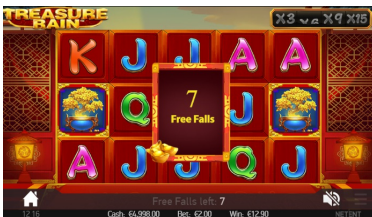

DESIGN HRY

Avalanche™

Hra využívá mechanismus Avalanche™: válce netočí, nýbrž do nich symboly padají shora. Po libovolné výhře výherní symboly zmizí, násobitel se zvýší a na válce spadnou nové symboly. Maximální násobitel je v hlavní hře 5 a v režimu Free Falls 15.

Free Falls

Pokud se během hlavní hry nebo v režimu Free Falls objeví na válcích alespoň 3 symboly Free Fall, dojde ke spuštění 10 Free Falls.

Symbol Wild nahrazuje všechny symboly Free Fall.

Free Falls