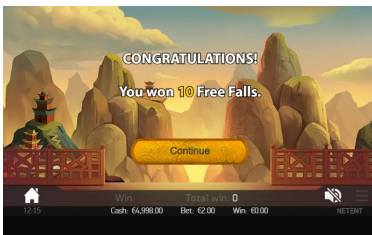

Úvodní sekvence Free Falls

Free Falls

Pokud se během hlavní hry nebo v režimu Free Falls objeví na válcích alespoň 3 symboly Free Fall, dojde ke spuštění 10 Free Falls.

Symbol Wild nahrazuje všechny symboly Free Fall.