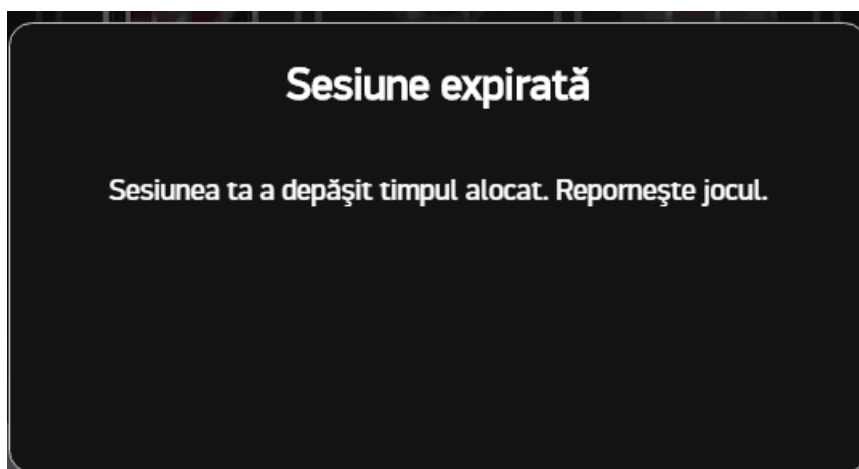

În cazul unui eveniment „rămas fără bani”, jucătorului îi va fi afișat un mesaj „rămas fără bani” și jocul va rămâne într-o stare de „indisponibil” până când jucătorul reîncarcă jocul.