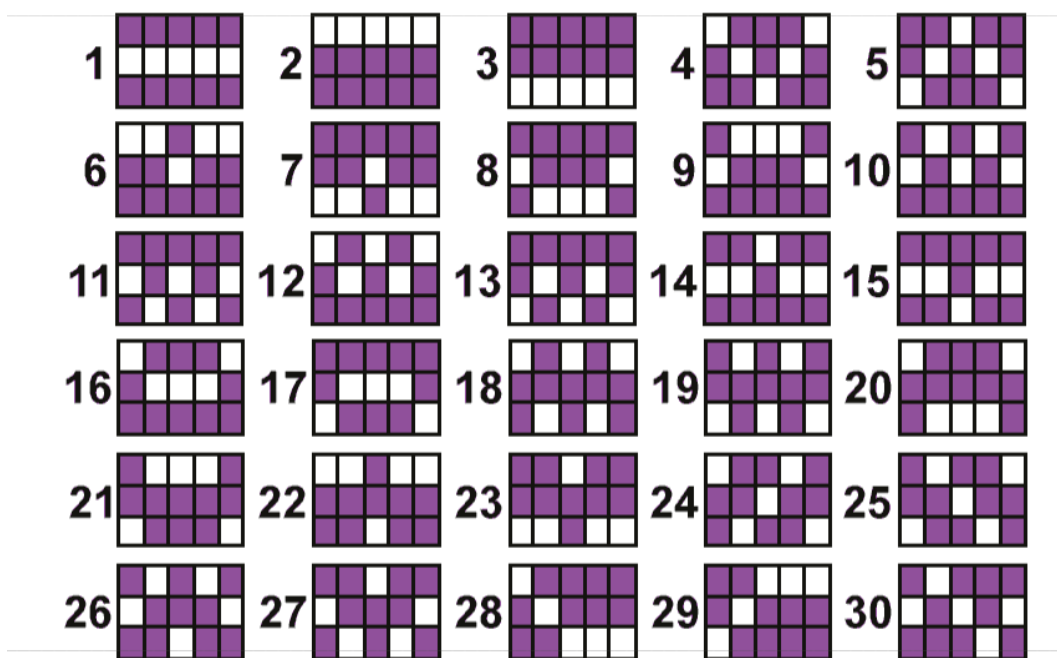

suplimentare.

Linii de miză