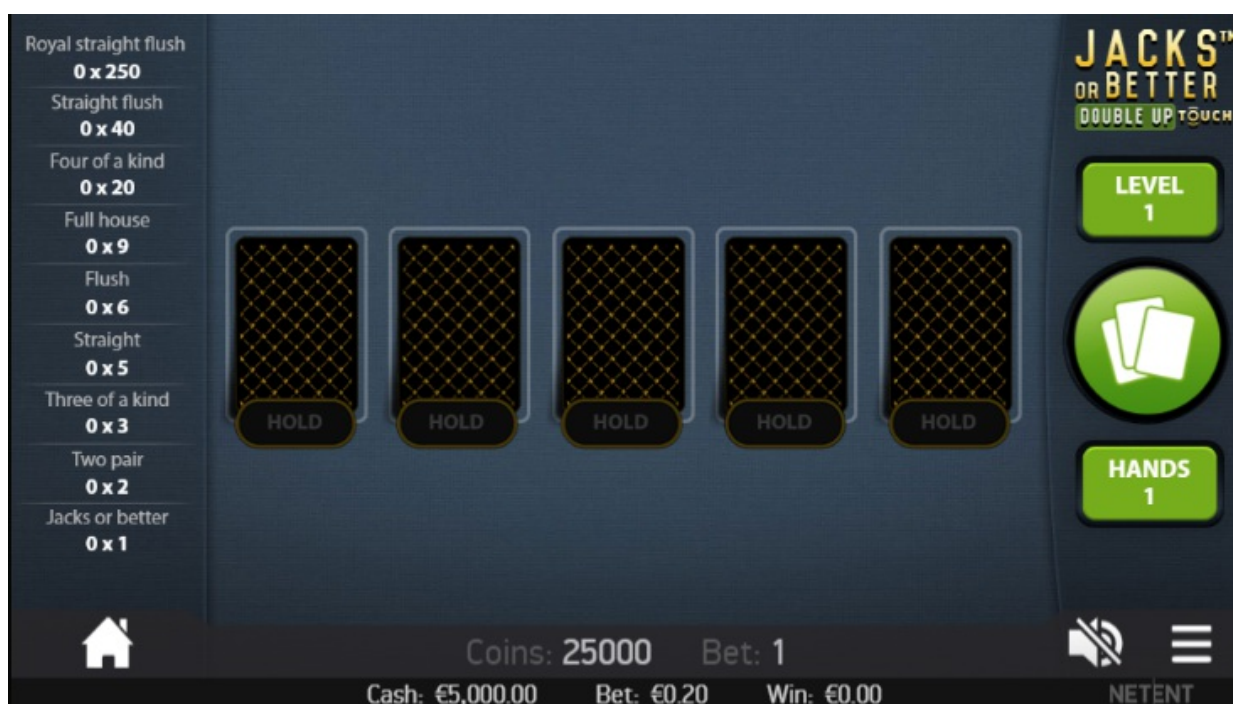

JACKS OR BETTER DOUBLE UP TOUCH™

Typ hry: Touch Game

Návratnost hráči: 98.40%

Ke konečkům vašich prstů právě míří klasický video poker – Jacks or Better Double Up Touch™! Díky detailnímu grafickému zpracování a skvělým ambientním zvukům hra připomíná spíš počítačovou hru nebo obvyklý video poker. Jacks or Better Double Up Touch™ je k dispozici ve verzích pro 1, 5, 10 a 25 listů, přičemž každý list se hraje s balíčkem 52 karet, který se po každém kole promíchá.

Jacks or Better Double Up™ je video poker pro jednoho hráče s funkcemi jako Rychlá hra a Double Up. Během kola Double Up může hráč zdvojnásobit svou výhru, pokud správně tipne barvu následující karty. Zaujalo vás to? Tak na co ještě čekáte? Pojďte si zahrát a užít si skvělou zábavu.