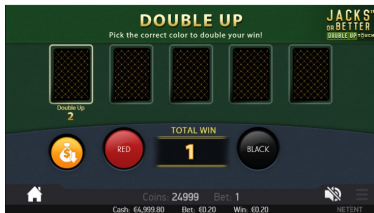

DESIGN HRY

Hazardní funkce Double Up

Funkce Double Up

Kdykoliv vyhraje, můžete svou výhru vsadit do hazardní funkce Double Up. Během ní svou aktuální výhru buď zdvojnásobíte, nebo o ni přijedete. Svou výhru můžete během hazardní funkce Double Up kdykoliv vyinkasovat.

Vyberte si barvu, a pokud bude barva další karty odpovídat zvolenému tlačítku, vyhraje částku zobrazenou pod kartou. Svou výhru můžete tímto způsobem vsadit až 5x za sebou.