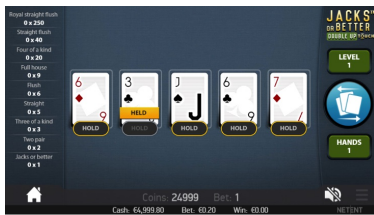

TECHNICKÉ INFORMACE

ID hry	jacksorbettermultiplehand_mobile_html (základní peněžanka) jacksorbettermultiplehand_mobile_html_sw (univerzální peněžanky)
Kompatibilní operační systémy	iOS Android Windows
Rozlišení obrazu	960 x 540
Poměr stran	16:9

Technologie	HTML5
Nasazení	Informace o spouštění her pro CasinoModule najdete v nápovědě ke CasinoModule.

DESIGN HRY

Hazardní funkce Double Up

Funkce Double Up

Kdykoliv vyhraje, můžete svou výhru vsadit do hazardní funkce Double Up. Během ní svou aktuální výhru buď zdvojnásobíte, nebo o ni přijedete. Svou výhru můžete během hazardní funkce Double Up kdykoliv vyinkasovat.

Vyberte si barvu, a pokud bude barva další karty odpovídat zvolenému tlačítku, vyhraje částku zobrazenou pod kartou. Svou výhru můžete tímto způsobem vsadit až 5x za sebou.

Hlavní hra

Podržet

Karty, které jsou součástí výherní kombinace, se automaticky zablokují, hráč je však může uvolnit.

Poznámka: Maximální výhra z herního kola může být vyšší než maximální okamžitá výhra, neboť herní kolo se může skládat z několika roztočení.

Tabulka výplat

PAYTABLE					
Royal straight flush	250	500	750	1000	4000
Straight flush	40	80	120	160	200
Four of a kind	20	40	60	80	100
Full house	9	18	27	36	45
Flush	6	12	18	24	30
Straight	5	10	15	20	25
Three of a kind	3	6	9	12	15
Two pair	2	4	6	8	10
Jacks or better	1	2	3	4	5