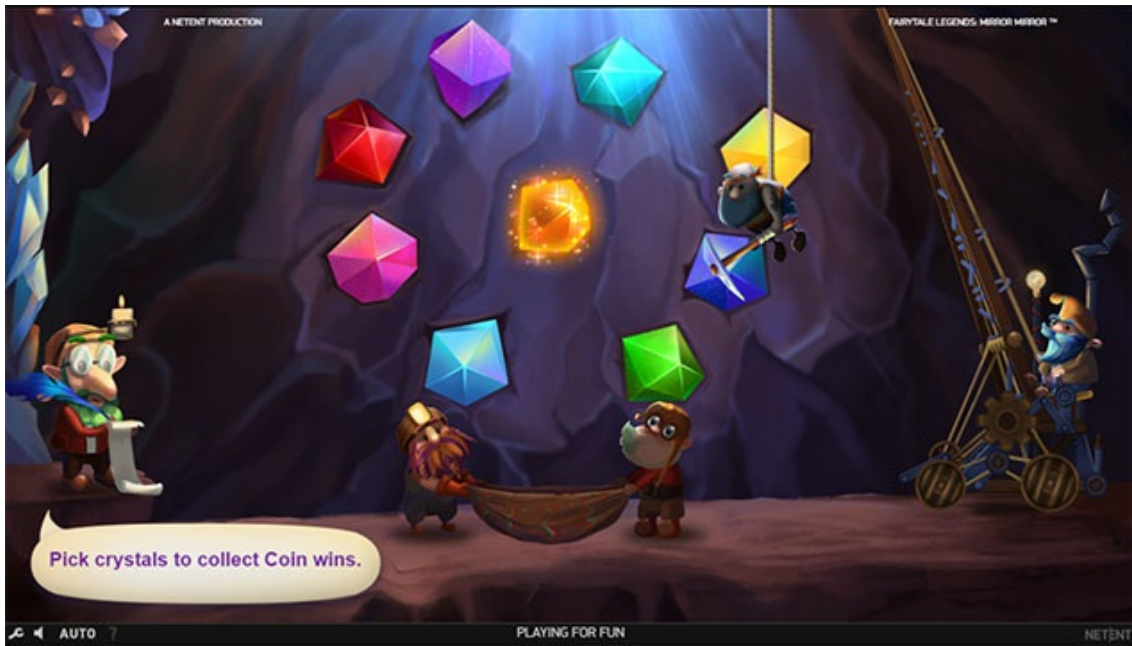

FAIRYTALE LEGENDS: MIRROR MIRROR™

SEQUENZA DI SCREENSHOT

Nuovo giro Specchio

Funzioni casuali

Giro magico fatato

Sorpresa fatata

Funzione Specchio fatato

Funzioni Bonus

Bonus miniera

Bonus miniera

Free Spins

Sfondo giri gratis

Vincita in gettoni

INFORMAZIONI E ISTRUZIONI RELATIVE ALLE MODALITÀ E MECCANISMO DI GIOCO

Il testo delle informazioni ed istruzioni relative a modalità e meccanismo del gioco che sono rese disponibili al giocatore tramite i siti del concessionario è identico al testo delle “Regole di gioco e di determinazione dei risultati e delle vincite” già riportate nel paragrafo 2 del progetto di gioco.