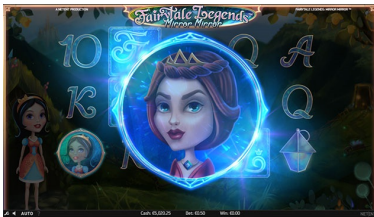

DESIGN HRV

Mirror Re-Spin

Mirror Re-Spin

Symbol Zrcadlo se může během hlavní hry objevit pouze na válci 3 a v režimu Free Spins na válcích 1, 2 a 3.

Kdykoliv se na válcích objeví symbol Zrcadlo, přemění se na symbol Princezna nebo Královna.

Symbole téhož typu, na který se přeměnil symbol Zrcadlo, zůstanou během roztočení Mirror Re-Spin nehybně na svých pozicích.