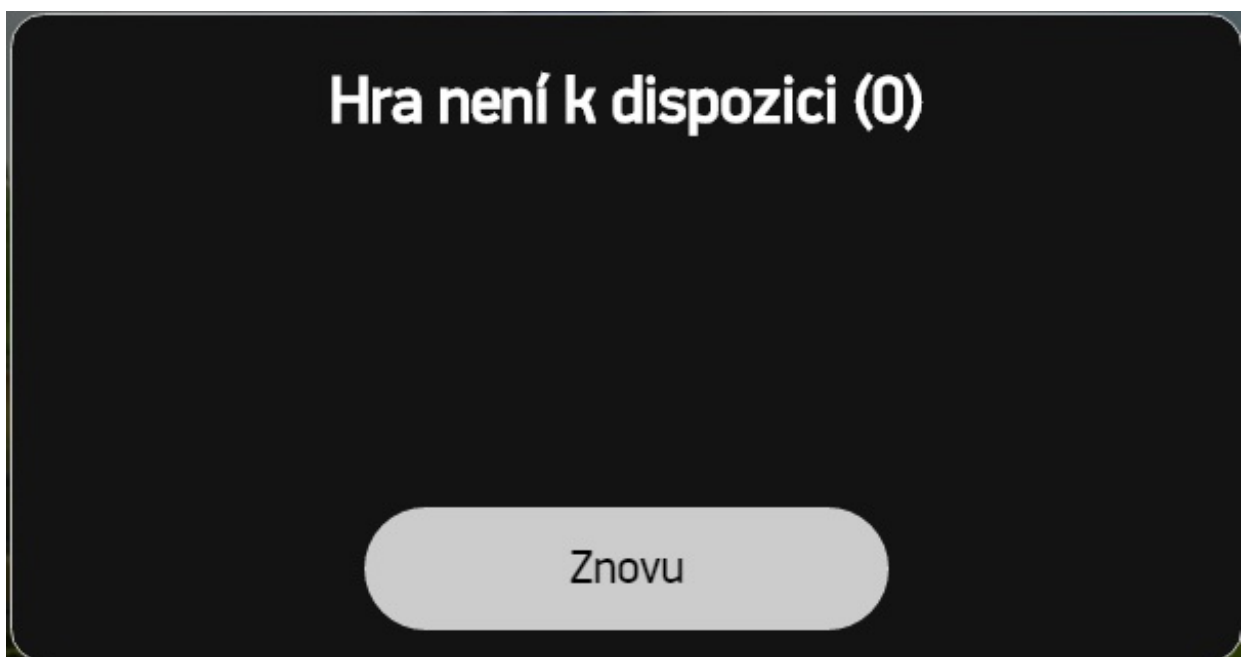

DALŠÍ INFORMACE

Randomizace

Generátor náhodných čísel (RNG)

Algoritmem použitým pro generování náhodných čísel (RNG) je Fortuna, kryptograficky zabezpečený generátor pseudonáhodných čísel (PRNG) vytvořený Brucem Schneierem a Nielsem Fergusonem. Podrobnější informace najdete v dokumentu Generování náhodných čísel.

Testování generátoru náhodných čísel včetně jeho implementace a schválení/certifikace náhodnosti výsledků v souladu s obecnými standardy odvětví proběhly v akreditované, nezávislé, externí testovací laboratoři.

Postupy při výskytu chyby

Pokud se hráč pokusí komunikovat s hrou prostřednictvím zneplatněné relace (například kvůli neaktivitě nebo restartování systému), zobrazí se ve hře hlášení o chybě. Uživatel se může poté přihlásit znovu a pokračovat v hraní. Stav hry je pokaždé ukládán, aby mohl uživatel pokračovat v hraní přesně tam, kde skončil.

V případě chyby HTTP, vypršení časového limitu sítě nebo chybě serveru se uživateli zobrazí zpráva o „technické chybě“ a hra zůstane v „nedostupném“ stavu, dokud ji uživatel znovu nenačte poté, co bude hra opět k dispozici.

Vyprší-li časový limit relace, objeví se uživateli zpráva o „vypršení časového limitu relace“ a hra zůstane v „nedostupném“ stavu, dokud ji uživatel znovu nenačte.