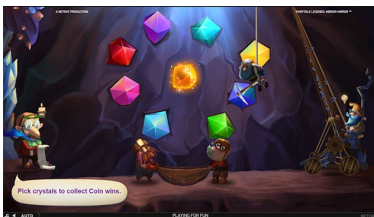

Bonusové funkce

Tyto 3 bonusové funkce jsou: Mining Bonus, Free Spins a Coin Win. Bonusová funkce se aktivuje tím, že si hráč vybere jednu ze tří truhel.

Mining Bonus

Mining Bonus

Po spuštění funkce Mining Bonus rozbije hráč krumpáčem postupně vždy 1 z celkem 9 krystalů a získá tak peněžní výhru.

Mining Bonus

Režim Free Spins

Režim Free Spins

Při spuštění režimu Free Spins obdrží hráč 10 roztočení Free Spins. Roztočení Mirror Re-Spins lze aktivovat i během režimu Free Spins, pokud se na válčích objeví alespoň 1 symbol Zrcadlo.