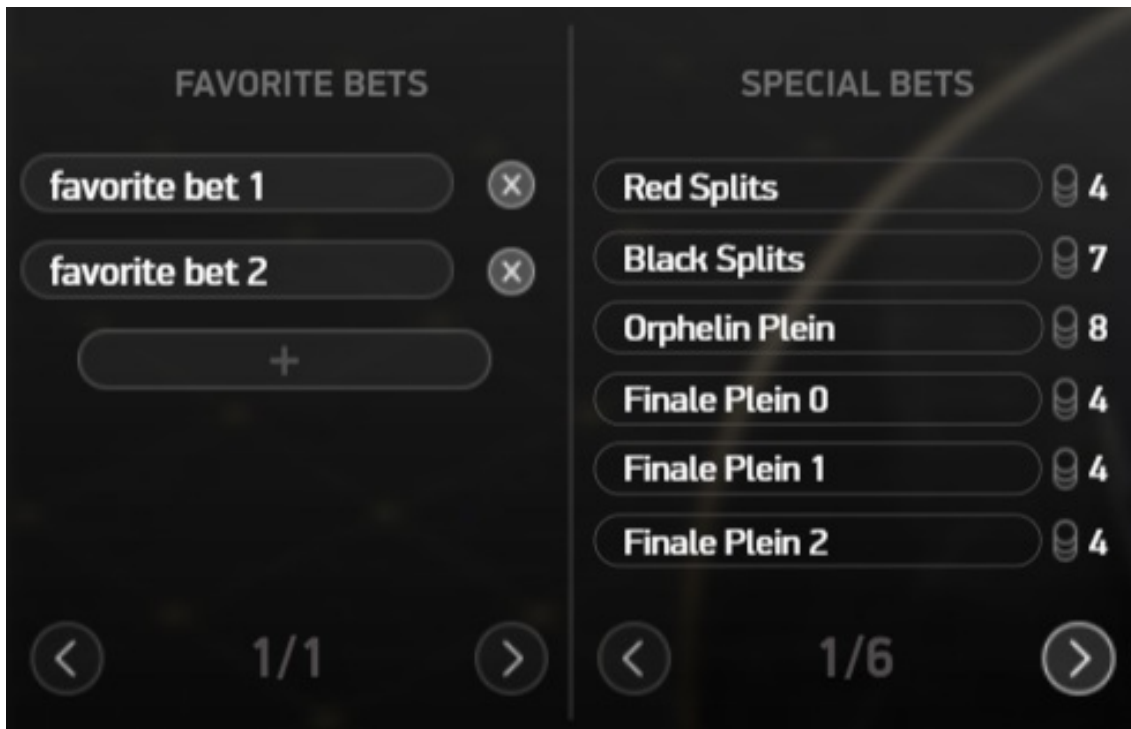

FRENCH ROULETTE™

SEQUENZA DI SCREENSHOT

Tavolo di gioco

Piazzamento delle puntate

Pista

Tabellone

Pannello PUNTATE SPECIALI e PUNTATE PREFERITE

Impostazioni avanzate del gioco automatico