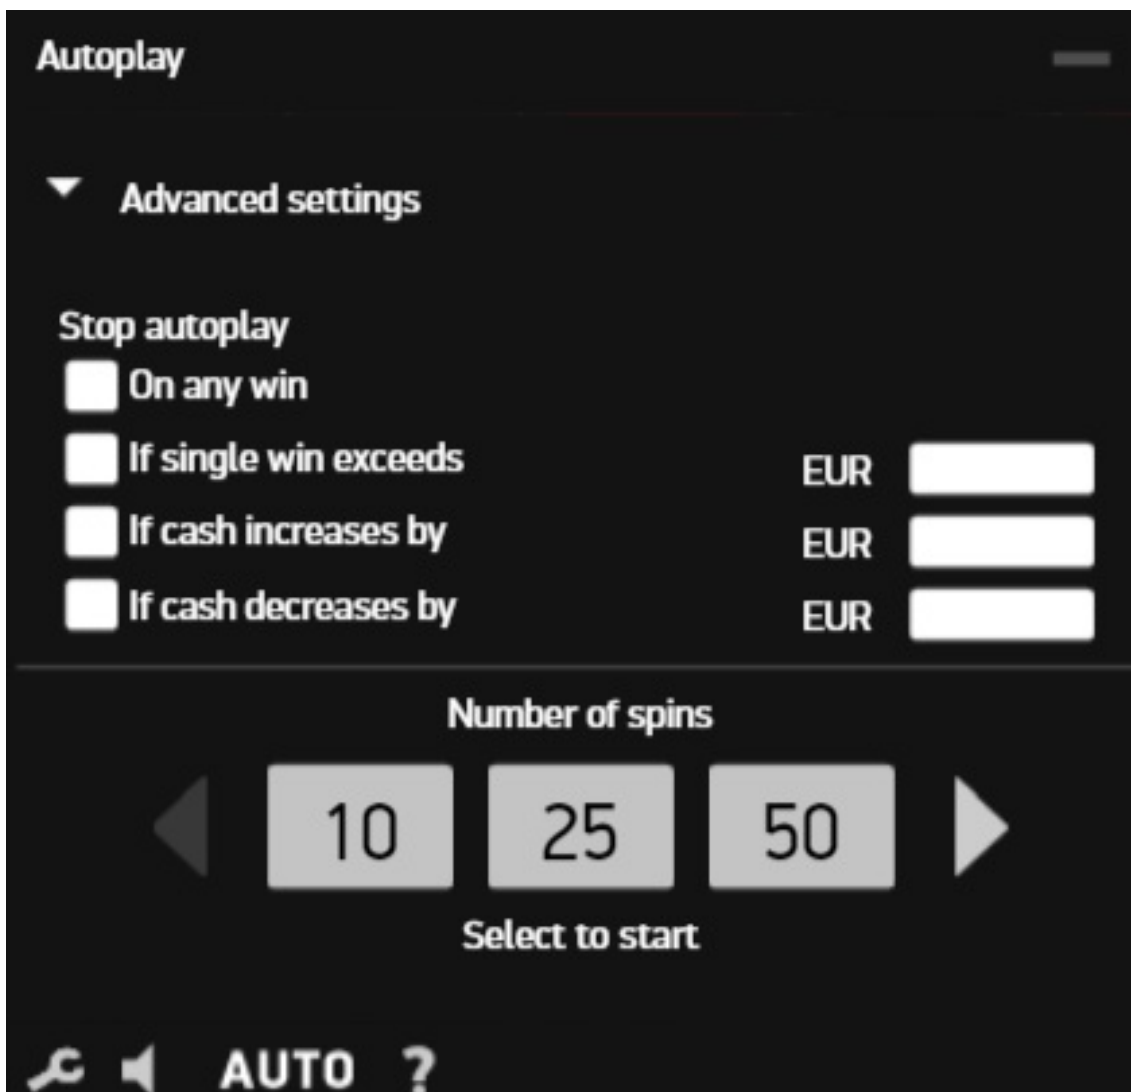

FRENCH ROULETTE™

SEQUENZA DI SCREENSHOT

Tavolo di gioco

Piazzamento delle puntate

Pista

Tabellone

Pannello PUNTATE SPECIALI e PUNTATE PREFERITE

Impostazioni avanzate del gioco automatico