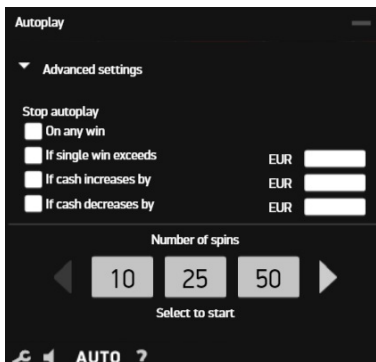

Разширени настройки за автоматична игра