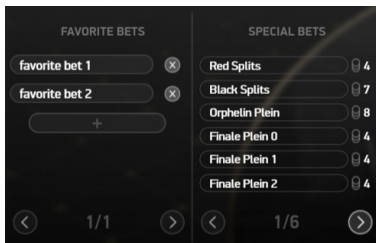

Панел СПЕЦИАЛНИ ЗАЛОЗИ и ЛЮБИМИ ЗАЛОЗИ

Специални залози и любими залози

Панелът СПЕЦИАЛНИ ЗАЛОЗИ и ЛЮБИМИ ЗАЛОЗИ се използва за поставяне на залози „обявяване“ или „извикване“ за French Roulette™. Той се показва, когато играчите кликнат бутона за любими залози в зоната клавиатурата. Когато този панел е отворен, се изреждат всички налични специални залози панела СПЕЦИАЛНИ ЗАЛОЗИ. Играчите могат да скролират на страниците на списъка със специални залози, като използват стрелките в долната част на панела. Когато играчите поставят мишката върху специален залог, играта маркира заложените числа на масата.

Играта има панел ЛЮБИМИ ЗАЛОЗИ, позволяващ на играчите да запазват залози от всяка конфигурация и да ги поставят автоматично. За да постави любим залог, играчът трябва да отвори лентата ЛЮБИМИ ЗАЛОЗИ и да избере залог от запазените списък. При избиране на залога, всички чипове се поставят на масата автоматично.

Разширени настройки за автоматична игра

Разширеният режим на автоматична игра дава на играчите опцията да изберат броя на игровите завъртания, които се играят, както и специфични условия кога автоматичната игра трябва да бъде преустановена. За играчите са налични следните разширени настройки:

- **За всяка печалба:** Преустановяване на автоматичната игра, когато играчът спечели в даден рунд.
- **Ако единичната печалба надвишава:** Спира автоматичната игра, когато спечелената от играча сума надвишава или се равнява на уточнената сума.
- **Ако средствата в брой се увеличат с:** Спира автоматичната игра, ако средствата в брой се увеличат с уточнената от играча сума.
- **Ако средствата в брой намалят с:** Спира автоматичната игра,