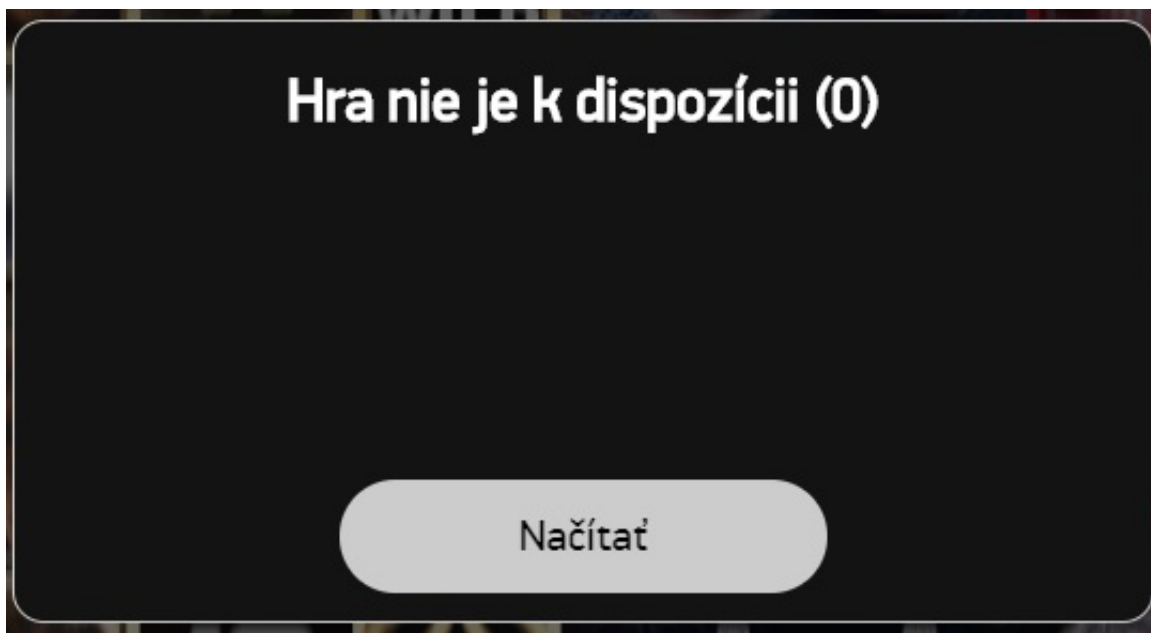

DOPLŇUJÚCE INFORMÁCIE

Randomizácia

Generátor náhodných čísel (RNG)

Algoritmus, ktorý sa používa na generovanie náhodných čísel (RNG) je Fortuna, kryptograficky bezpečný generátor pseudonáhodných čísel (PRNG), ktorý navrhli Bruce Schneier a Niels Ferguson. Viac informácií nájdete v dokumente Generovanie náhodných čísel.

Generátor náhodných čísel a jeho implementáciu otestovalo a schválilo/certifikovalo akreditované nezávislé zariadenie tretej strany na náhodnosť podľa prevládajúcich štandardov odvetvia

Správa porúch

Ak sa hráč pokúsi získať prístup k hre pomocou neplatnej relácie (napr. z dôvodu nečinnosti alebo reštartovaniu systému), v hre sa zobrazí chybová správa. Hráč sa potom môže znovu prihlásiť a pokračovať v hre. Stav hry sa vždy ukladá tak, aby mohol hráč pokračovať v hre presne tam, kde prestal.

V prípade chyby HTTP, časového limitu siete alebo chyby servera sa hráčovi zobrazí správa „technická chyba“ a hra zostane v statusse „nedostupné“, až kým hráč znovu načíta hru v čase, kedy bude znovu k dispozícii.