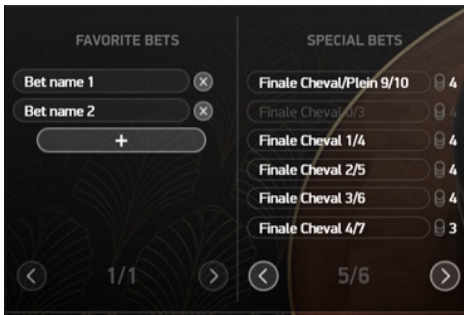

Závodná dráha

Závodná dráha

European Roulette™ obsahuje závodnú dráhu, ktorá sa zobrazí vľavo od kolesa rulety, keď kliknú hráči na tlačidlo závodnej dráhy v oblasti klávesnice. Čísla na závodnej dráhe predstavujú postupnosť čísel na kolese rulety. Hráči môžu používať závodnú dráhu na zadávanie priamych stávok, volaných stávok alebo špeciálnych stávok, ako napr TIERS, ORPHELINS, VOISINS, ZERO.

Stávky na závodnú dráhu sa uzatvárajú kliknutím na konkrétne číslo alebo špeciálny stávkový vzor v oblasti závodnej dráhy a čísla priradené k vybraným stávkam sú zvýraznené v tabuľke.

Tabuľa

Tabuľa

European Roulette™ obsahuje aj tabuľu so štatistikami, ktorá sa zobrazí po kliknutí na tlačidlo štatistiky v oblasti klávesnice. Tabuľa zobrazí výsledky kola, štatistiky kolesa, HORÚCE a STUDENÉ číslo a stĺpcové grafy. Hráči môžu zadávať priame stávky na HORÚCE a STUDENÉ čísla, červené/čierné, párne/nepárne čísla a na koleso štatistiky, alebo môžu zadávať vonkajšie stávky umiestnením žetónov priamo na rôzne časti tabule.

Koleso štatistiky: Táto časť panela zobrazuje rozdelenie výherných čísel za posledných 500 kôl.

HORÚCE a STUDENÉ čísla: Táto časť zobrazuje 4 najviac ťahané a najmenej ťahané čísla za posledných 500 roztočení. Druhý rad zobrazuje koľkokrát boli ťahané horúce čísla za posledných 500 roztočení.

Stĺpcové grafy: V tejto časti panela sú uvedené stávky na červené/čierné a párne/nepárne čísla a zobrazuje percento herných kôl, ktoré skončili ktorýmkoľvek z výsledkov vrátane 0.

Panel so ŠPECIÁLNYMI STÁVKAMI a OBLÚBENÝMI STÁVKAMI