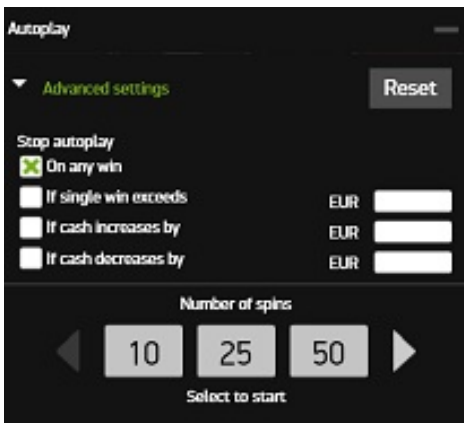

Rozšírené nastavenia automatického prehrávania

Rozšírené nastavenia automatického prehrávania

Pokročilý režim automatického prehrávania poskytuje hráčom možnosť zvoliť počet roztočení v hre, ktoré sa majú odohrať, ako aj konkrétne podmienky, kedy sa má automatické prehrávanie zastaviť. Hráč má k dispozícii tieto rozšírené nastavenia:

- **Pri ktorejkoľvek výhre:** automatické prehrávanie sa zastaví po vyhraní kola.
- **Ak jedna výhra presiahne:** automatické prehrávanie sa zastaví, keď suma, ktorú hráč vyhrá, presiahne alebo sa rovná zadanej hodnote.
- **Ak sa hotovosť zvýši o:** automatické prehrávanie sa zastaví, ak sa hotovosť zvýši o sumu, ktorú špecifikuje hráč.
- **Ak sa hotovosť zníži o:** automatické prehrávanie sa zastaví, ak sa hotovosť zníži o sumu, ktorú špecifikuje hráč.

Automatické nastavenie stávky

Táto funkcia automaticky nastaví stávku na najvyššiu možnú sumu, ak prekročí hodnota stávky limit stávky alebo limit stola. Ak pozostáva stávka z niekoľkých stávkových pozícií, bude znížená úmerne k zahrnutým stávkovým pozíciám. Ak je znížená stávka príliš nízka na pokrytie všetkých požadovaných stávkových pozícií, umiestnia sa žetóny na čo najviac takýchto pozícií.

Ak nie je možné pokryť všetky požadované stávkové pozície, hra náhodne vyberie, ktoré pozície získajú žetóny. Automatické nastavenie stávky je možné aktivovať z ponuky Nastavenia hry.