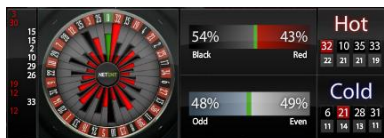

Umístění sázky a vyplacené výhry

Podporované sázky a limity

European Roulette podporuje všechny sázky, na které jsou hráči u stolů zvyklí. V následující tabulce jsou uvedeny podporované sázky s výchozím maximálním limitem:

1. Přímá sázka 10 €
2. Rozdělená sázka 20 €
3. Sázka na řádek 30 €
4. Sázka na roh 40 €
5. Sázka na dva řádky 60 €
6. Sázky na tucet/sloupec 200 €
7. Sázka na sudá/lichá čísla 500 €
8. Sázka na vysoká/nížká čísla 500 €
9. Sázka na červená/černá čísla 500 €

Informační tabule rulety

Informační tabule rulety

Na informační tabuli hry European Roulette se zobrazují 3 žhavá a chladná čísla a výsledky posledních 15 herních kol. Žhavá a chladná čísla se vypočítávají z posledních 500 herních kol.

Nabídka Oblíbené sázky

Oblíbené sázky

Hráčovy sázkové zvyklosti bere v potaz funkce Oblíbené sázky, jejímž prostřednictvím si uživatel může uložit své preferované rozmístění sázek a následně je používat automaticky. Stačí vložit na stůl všechny požadované sázky a poté otevřít nabídku Oblíbené sázky. V ní si hráč může vytvořit a pojmenovat sázku, kterou si následně uloží.