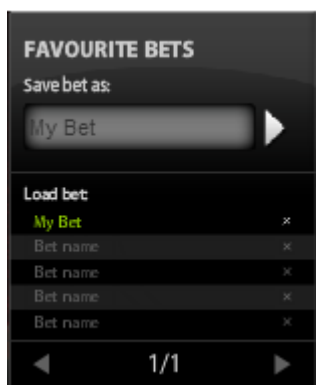

Nabídka Oblíbené sázky

Oblíbené sázky

Hráčovy sázkové zvyklosti bere v potaz funkce Oblíbené sázky, jejímž prostřednictvím si uživatel může uložit své preferované rozmístění sázek a následně je používat automaticky. Stačí vložit na stůl všechny požadované sázky a poté otevřít nabídku Oblíbené sázky. V ní si hráč může vytvořit a pojmenovat sázku, kterou si následně uloží.