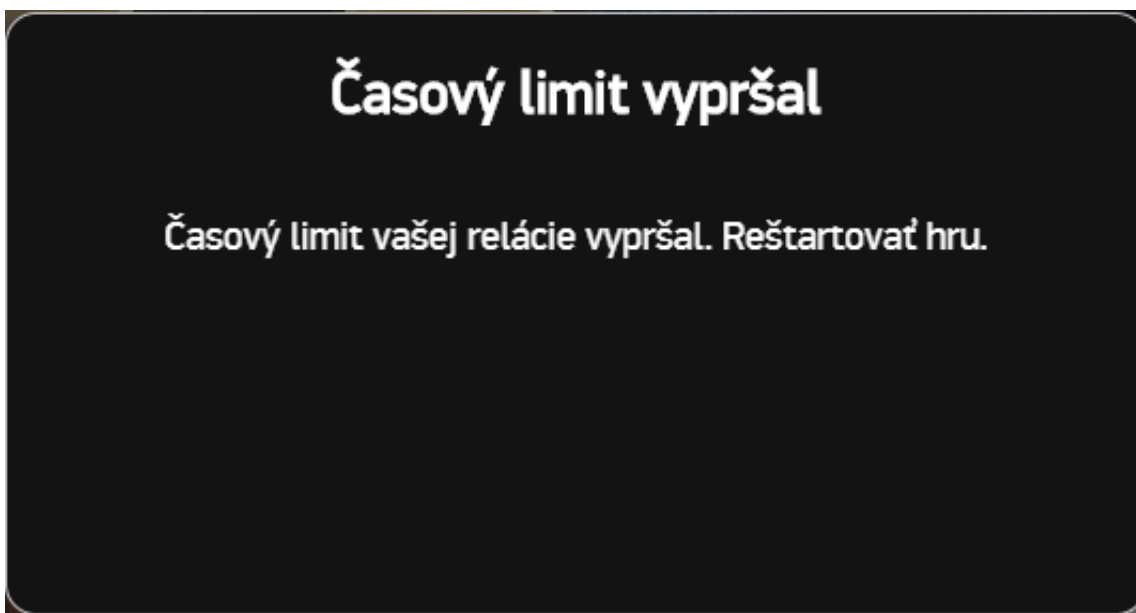

Po vypršaní časového limitu relácie sa hráčovi zobrazí správa „Časový limit relácie“ a hra zostane v statusse „nedostupné“, až kým hráč znovu načíta hru.