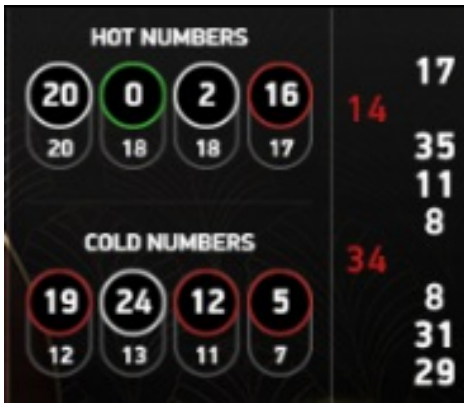

Tabuľa

Tabuľa

V pravej hornej časti tabuľky sa nachádza funkcia tabule, na ktorej sú zobrazené výsledky hry a horúce a studené čísla. Prvý riadok zobrazuje štyri najviac ťahané (horúce) čísla a najmenej ťahané (studené) čísla za posledných 500 otočení. Druhý riadok zobrazuje, koľkokrát boli za posledných 500 otočení ťahané teplé čísla a koľkokrát studené čísla.