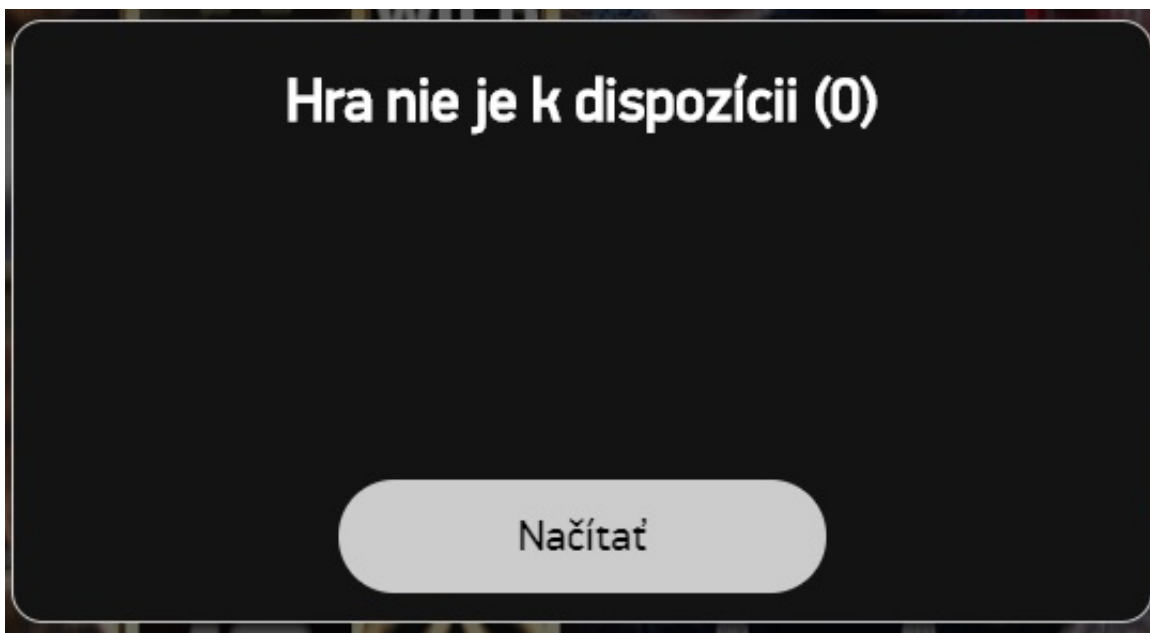

DOPLŇUJÚCE INFORMÁCIE

Randomizácia

Generátor náhodných čísel (RNG)

Algoritmus, ktorý sa používa na generovanie náhodných čísel (RNG) je Fortuna, kryptograficky bezpečný generátor pseudonáhodných čísel (PRNG), ktorý navrhli Bruce Schneier a Niels Ferguson. Viac informácií nájdete v dokumente Generovanie náhodných čísel.

Generátor náhodných čísel a jeho implementáciu otestovalo a schválilo/certifikovalo akreditované nezávislé zariadenie tretej strany na náhodnosť podľa prevládajúcich štandardov odvetvia

Správa porúch

Ak sa hráč pokúsi získať prístup k hre pomocou neplatnej relácie (napr. z dôvodu nečinnosti alebo reštartovaniu systému), v hre sa zobrazí chybová správa. Hráč sa potom môže znovu prihlásiť a pokračovať v hre. Stav hry sa vždy ukladá tak, aby mohol hráč pokračovať v hre presne tam, kde prestal.

V prípade chyby HTTP, časového limitu siete alebo chyby servera sa hráčovi zobrazí správa „technická chyba“ a hra zostane v statusse „nedostupné“, až kým hráč znovu načíta hru v čase, kedy bude znovu k dispozícii.