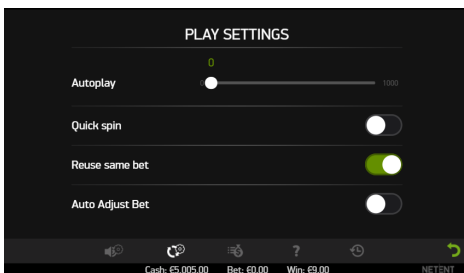

Opakované použitie rovnakej stávky

Opakované použitie rovnakej stávky

Zapnutím funkcie Opakované použitie rovnakej stávky v ponuke Nastavenia hry si hráč môže zvoliť automatické uzatváranie stávok z predchádzajúcich kôl v ďalších kolách.