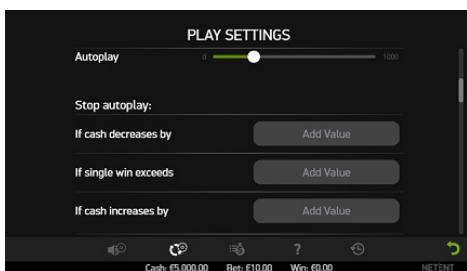

Rozšírené nastavenia automatického prehrávania

Téma hry a grafika

Európska dotyková ruleta ponúka štandardné možnosti značky dostupné v iných populárnych stolných hrách od spoločnosti NetEnt. Hra ponúka štandardnú ruletu s vnútornými a vonkajšími stávkami. Hra obsahuje aj tabuľu, na ktorej sa zobrazujú výsledky hry a horúce a studené čísla.

Zadávanie stávkov

Hráči si môžu vybrať medzi vnútornými stávkami, vonkajšími stávkami alebo ich kombináciou. Vnútorné a vonkajšie stávky sa zadávajú umiestnením žetónu priamo do stávkovej oblasti na stole rulety.

Hráč môže zadať stávky výberom žetónu a poklepaním na stávkovú oblasť na stole.

Rozšírené nastavenia automatického prehrávania

Pokročilý režim automatického prehrávania poskytuje hráčovi možnosť zvoliť počet roztočení v hre, ktoré sa majú odohrať, ako aj konkrétne podmienky, kedy sa má automatické prehrávanie zastaviť. Hráč má k dispozícii tieto rozšírené nastavenia:

- **Ak presiahne jedna výhra:** automatické prehrávanie sa zastaví, keď suma, ktorú hráč vyhrá, presiahne alebo sa rovná zadanej hodnote.
- **Ak sa hotovosť zvýši o:** automatické prehrávanie sa zastaví, ak sa hotovosť zvýši o sumu, ktorú špecifikuje hráč.
- **Ak sa hotovosť zníži o:** automatické prehrávanie sa zastaví, ak sa hotovosť zníži o sumu, ktorú špecifikuje hráč.

Automatické nastavenie stávky

Táto funkcia automaticky nastaví stávku na najvyššiu možnú sumu, ak prekročí hodnota stávky limit stávky alebo limit stola. Ak pozostáva stávka z niekoľkých stávkových pozícií, bude znížená úmerne k zahrnutým stávkovým pozíciám. Ak je znížená stávka príliš nízka na pokrytie všetkých požadovaných stávkových pozícií, umiestnia sa žetóny na čo najviac takýchto pozícií.

Ak nie je možné pokryť všetky požadované stávkové pozície, hra náhodne vyberie, ktoré pozície získajú žetóny. Automatické nastavenie stávky je možné aktivovať z ponuky Nastavenia hry.