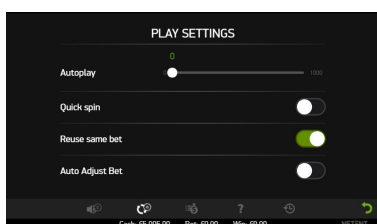

Повторно използване на същия залог

Повторно използване на същия залог

Играчът може да избере да постави автоматично залози от предишните рундове в последващи рундове като включи функцията "Повторно използване на същия залог" от менюто с настройки на играта.