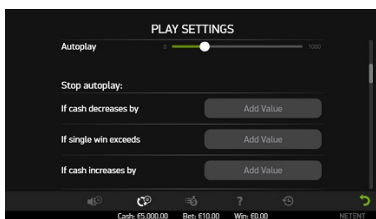

Разширени настройки за автоматична игра

Тема и графика на играта

European Roulette Touch предлага стандартни опции за брендиране, налични в други популярни настолни игри на NetEnt. Играта предоставя стандартните за рулетката вътрешни и външни залози. Играта се характеризира също с билборд, който показва резултати от игровия рунд, както и горещи и студени числа.

Поставяне на залози

Играчите могат да избират от вътрешни залози, външни залози, или да поставят комбинации от тези три залога. Вътрешните и външните залози се поставят, като чиповете се поставят директно на масата на рулетката.

Играчът може да постави залози като избере чип и докосне зоната на залагане върху масата.

Разширени настройки за автоматична игра

Разширеният режим на автоматична игра дава на играчите опцията да изберат броя на игровите завъртания, които се играят, както и специфични условия кога автоматичната игра трябва да бъде преустановена. За играчите са налични следните разширени настройки:

- **Ако единичната печалба надвишава:** Спира автоматичната игра, когато спечелената от играча сума надвишава или се равнява на уточнената сума.
- **Ако средствата в брой се увеличат с:** Спира автоматичната игра, ако средствата в брой се увеличат с уточнената от играча сума.
- **Ако средствата в брой намалее с:** Спира автоматичната игра, ако средствата в брой намалее с уточнената от играча сума.

Автоматично настройване на залагането

Тази функция автоматично настройва залога на най-високата възможна сума, ако залогът надвиши ограничението на залога или ограничението на масата. Ако залогът се състои от няколко позиции на залагане, той ще се намали пропорционално по включените позиции на залагане. Ако намаленият залог е твърде малък, за да обхване всички желани позиции на залагане, чиповете ще се поставят върху възможно най-много от тези позиции.

Ако не могат да бъдат обхванати всички желани позиции на залагане, играта ще избере на случаен принцип кои позиции следва да получат чиповете. Автоматичното настройване на залагането може да се активира от менюто с настройки на играта.