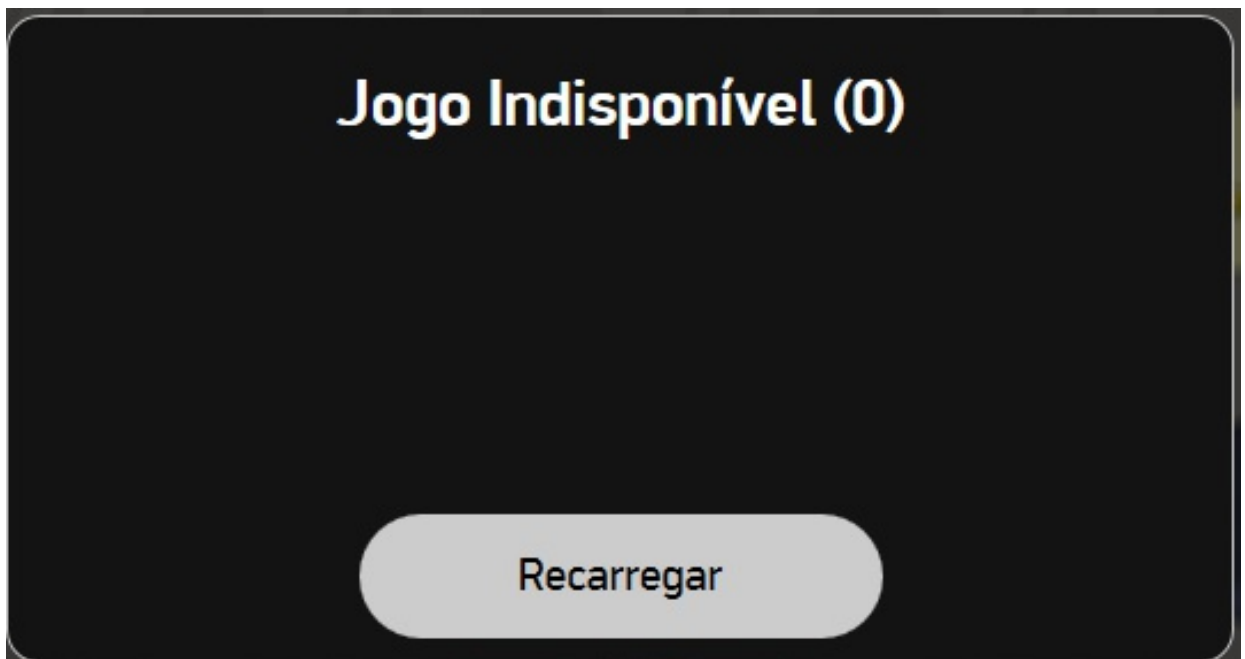

INFORMAÇÕES ADICIONAIS

Aleatorização

Gerador de números aleatórios (RNG)

O algoritmo utilizado para a geração de números aleatórios (RNG) é o Fortuna, um gerador de números pseudo-aleatórios seguros por meio criptográfico (PRNG) criado por Bruce Schneier e Niels Ferguson. Para obter mais informações, consulte o documento de Geração de Números Aleatórios.

O Gerador de Números Aleatórios e a sua implementação foram testados e aprovados/certificados em termos de aleatorização de acordo com as normas prevalentes da indústria por parte de uma entidade de testes independente.

Gestão de avarias

Se um jogador tentar aceder a um jogo utilizando uma sessão invalidada (por exemplo, devido a inatividade ou ao reinício do sistema) é exibida uma mensagem de erro no jogo. O jogador pode então voltar a iniciar a sessão e continuar a sua jogada. O estado do jogo é sempre guardado para que o jogador possa reiniciar a sua jogada onde a mesma foi interrompida.

Em caso de erro HTTP, pausa de rede ou erro do servidor será exibida uma mensagem de “erro técnico” para o jogador ver e o jogo permanecerá em modo “indisponível” até o jogador recarregar o jogo numa altura em que o jogo ficar disponível.

Se uma sessão expirar, será exibida uma mensagem de “sessão expirada” para o jogador ver e o jogo permanecerá em modo “indisponível” até o jogador recarregar o jogo.