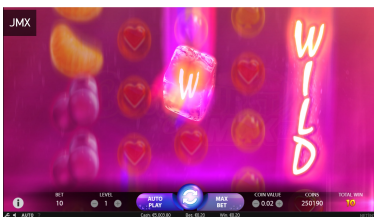

INFORMAÇÕES TÉCNICAS

ID do jogo	berryburstmax_not_mobile (carteira básica) berryburstmax_not_mobile_sw (carteira harmoniosa)
Resolução de apresentação	1280 x 720
Proporção	16:9
Tecnologia	HTML5
Alocação	Consulte a Ajuda do CasinoModule para obter informações sobre o lançamento de jogos do CasinoModule.

CONCEÇÃO DO JOGO

Substituições Wild

Substituições Wild

Os símbolos Wild substituem todos os símbolos e podem aparecer em qualquer parte nos carretéis, no jogo principal e nas Re-Spins.

Wilds Expansivos

Wilds Expansivos

Os símbolos Wild expandem para cobrirem totalmente o carretel e permanecem no lugar enquanto os outros carretéis repetem a volta.

Re-Spins

Re-Spins

Um ou mais símbolos Wild que aterre(m) em qualquer parte nos carretéis, no jogo principal, expande(m) automaticamente para cobrir(em) totalmente o carretel onde aterra(m) e ativa(m) as Re-Spins.