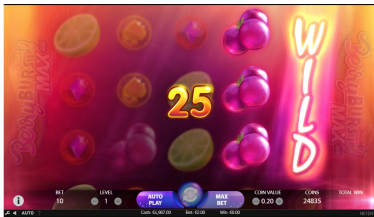

CONCEÇÃO DO JOGO

Substituições Wild

Substituições Wild

Os símbolos Wild substituem todos os símbolos e podem aparecer em qualquer parte nos carretéis, no jogo principal e nas Re-Spins.