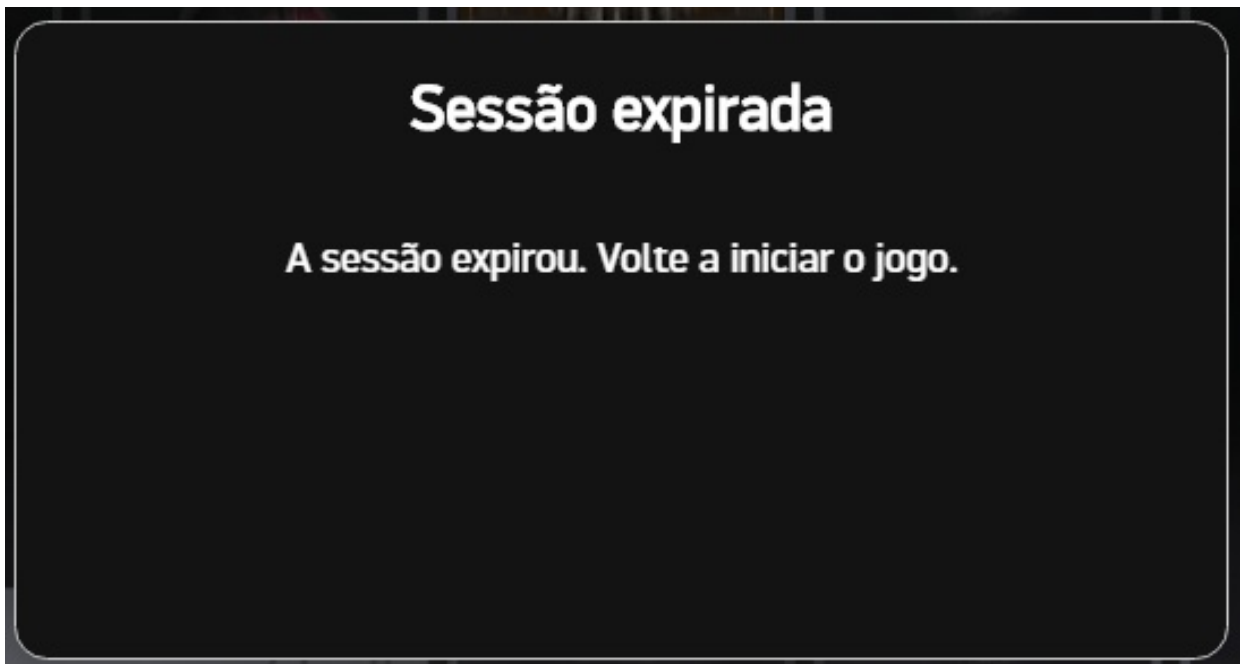

Em caso de um evento “sem dinheiro”, será exibida uma mensagem de “sem dinheiro” para o jogador ver e o jogo permanecerá em modo “indisponível” até o jogador recarregar o jogo.