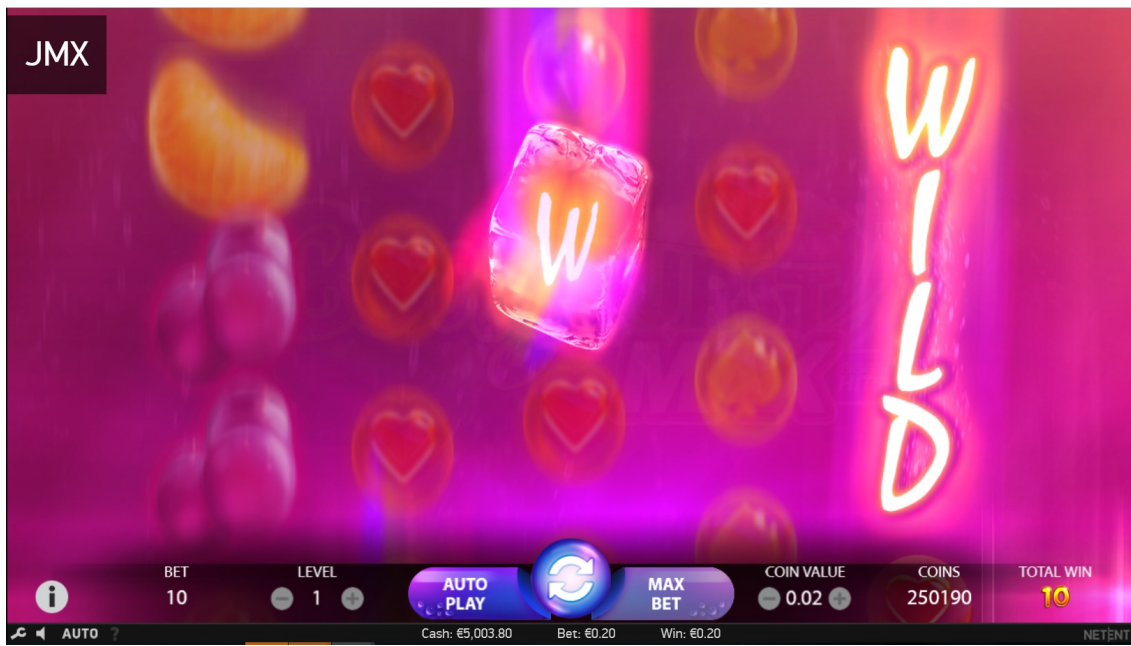

BERRYBURST MAX™

SEQUENZA DI SCREENSHOT

Sostituzioni Wild

Expanding Wild

Re-Spins

INFORMAZIONI E ISTRUZIONI RELATIVE ALLE MODALITÀ E MECCANISMO DI GIOCO

Il testo delle informazioni ed istruzioni relative a modalità e meccanismo del gioco che sono rese disponibili al giocatore tramite i siti del concessionario è identico al testo delle “Regole di gioco e di determinazione dei risultati e delle vincite” già riportate nel paragrafo 2 del progetto di gioco.