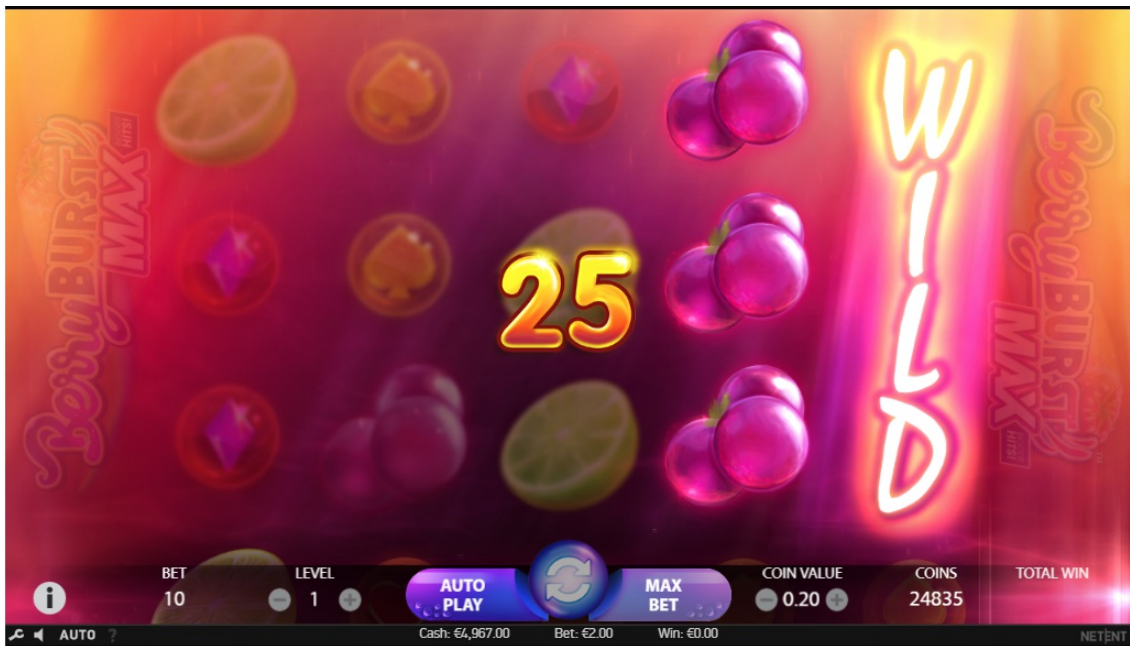

BERRYBURST MAX™

SEQUENZA DI SCREENSHOT

Sostituzioni Wild

Expanding Wild

Re-Spins

INFORMAZIONI E ISTRUZIONI RELATIVE ALLE MODALITÀ E MECCANISMO DI GIOCO

Il testo delle informazioni ed istruzioni relative a modalità e meccanismo del gioco che sono rese disponibili al giocatore tramite i siti del concessionario è identico al testo delle “Regole di gioco e di determinazione dei risultati e delle vincite” già riportate nel paragrafo 2 del progetto di gioco.