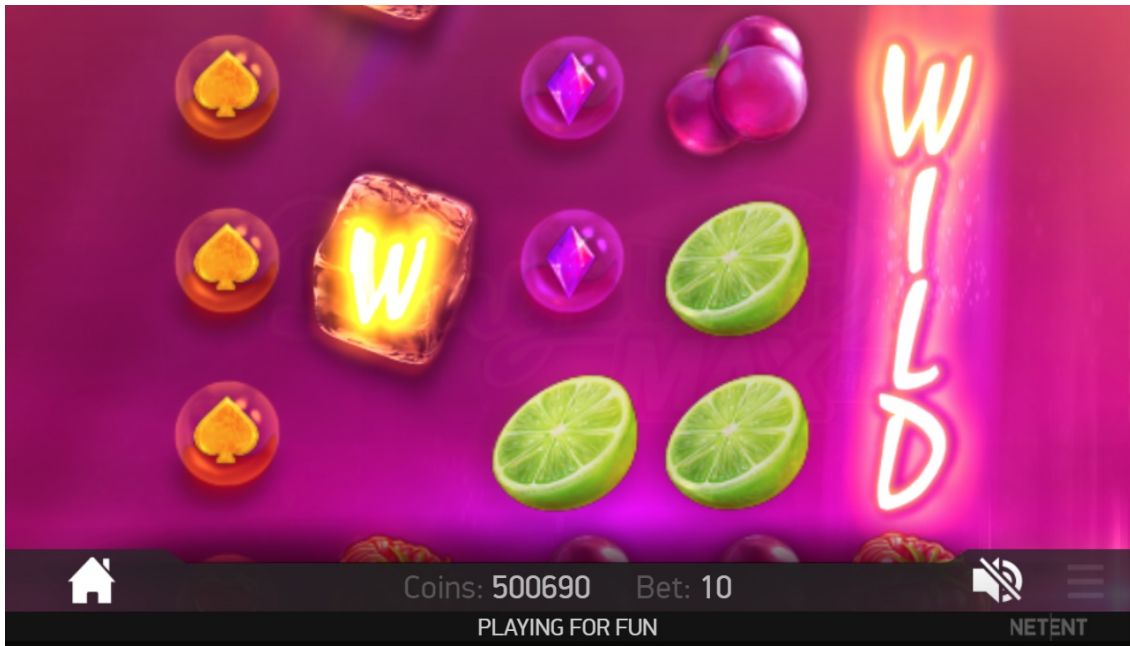

# BERRYBURST MAX TOUCH™

## SEQUENZA DI SCREENSHOT

Sostituzioni Wild

Re-Spins