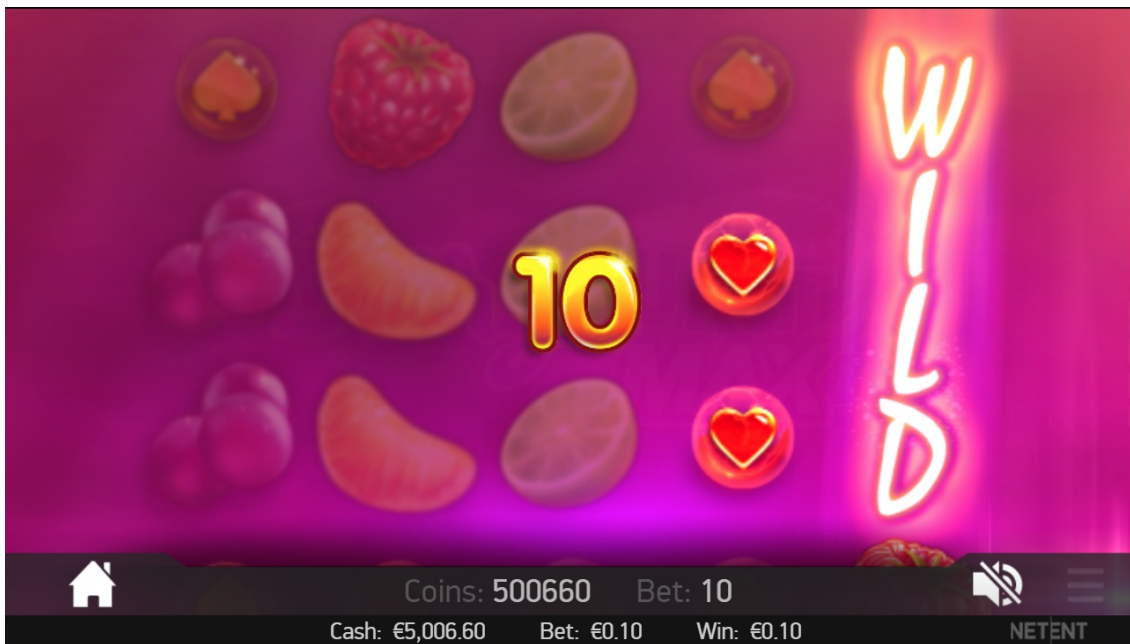

# BERRYBURST MAX TOUCH™

## SEQUENZA DI SCREENSHOT

Sostituzioni Wild

Re-Spins