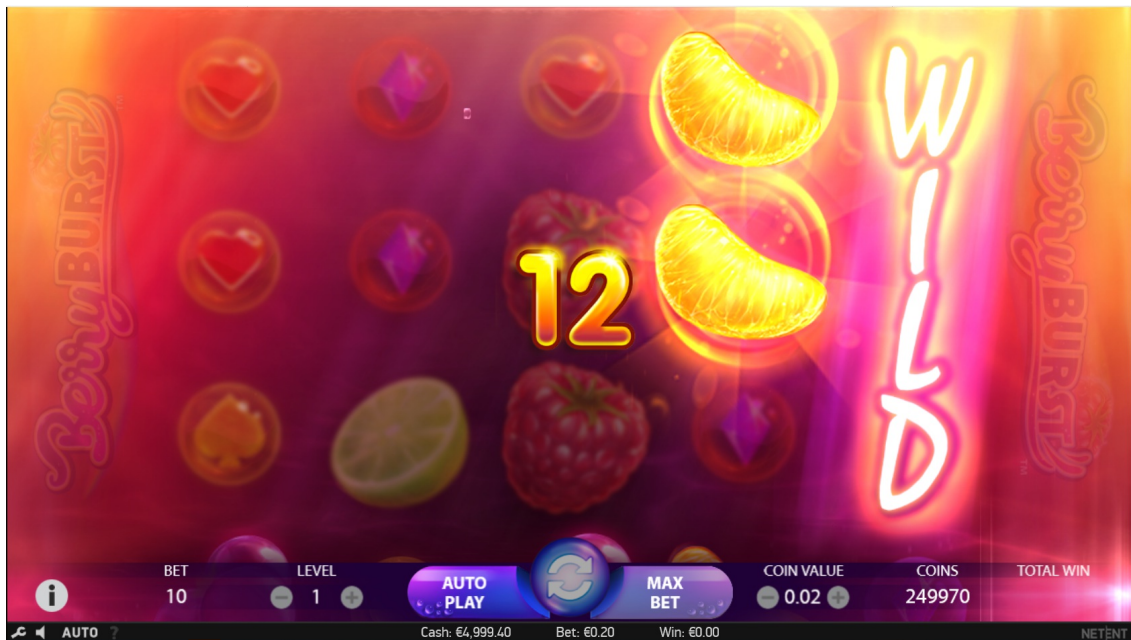

BERRYBURST™

SEQUENZA DI SCREENSHOT

Sostituzioni Wild

Expanding Wild

Re-Spins

INFORMAZIONI E ISTRUZIONI RELATIVE ALLE MODALITÀ E MECCANISMO DI GIOCO

Il testo delle informazioni ed istruzioni relative a modalità e meccanismo del gioco che sono rese disponibili al giocatore tramite i siti del concessionario è identico al testo delle “Regole di gioco e di determinazione dei risultati e delle vincite” già riportate nel paragrafo 2 del progetto di gioco.