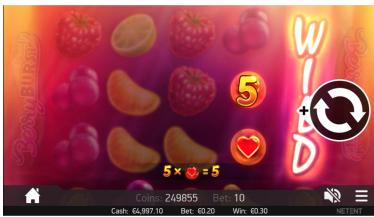

Expanding Wilds

Simbolurile Wild se extind pentru a acoperi toată rola și rămân pe poziție în timp ce restul roletelor se re-învârtesc.