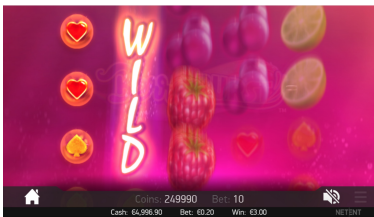

INFORMAII TEHNICE

ID-ul jocului	berryburst_mobile_html (portofel de bază) berryburst_mobile_html_sw (portofel unic)
Sisteme de operare compatibile	iOS Android Windows
Rezoluția afișajului	960 x 540
Raportul de aspect	16:9
Tehnologie	HTML5
Desfășurare	Consultai seciunea de Asistență a modulului de cazinou pentru lansarea jocurilor pentru modulul de cazinou.

DESIGNUL JOCULUI

Substituii Wild

Substituii Wild

Simbolurile Wild înlocuiesc toate simbolurile și pot să apară oriunde pe role la jocul principal și la Re-Învârtiri.

Expanding Wilds

Simbolurile Wild se extind pentru a acoperi toată rola și rămân pe poziție în timp ce restul roletelor se re-învârtesc.