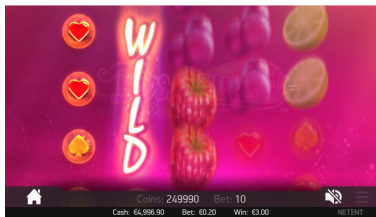

Re-Spins

Re-Spins

Um ou mais símbolos Wild que aterre(m) em qualquer parte nos carretéis, no jogo principal, expande(m) automaticamente para cobrir(em) totalmente o carretel onde aterra(m) e ativa(m) as Re-Spins.