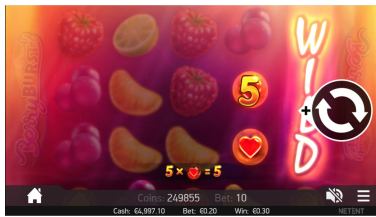

Wilds Expansivos

Os símbolos Wild expandem para cobrirem totalmente o carretel e permanecem no lugar enquanto os outros carretéis repetem a volta.