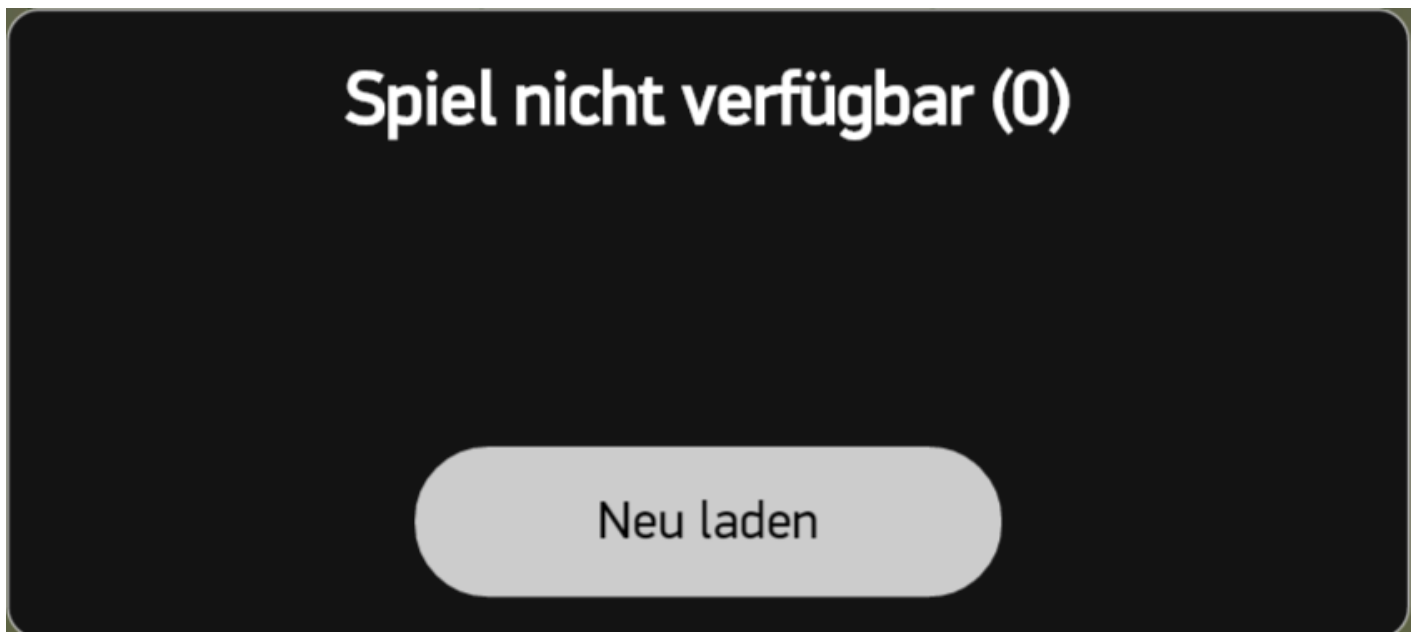

WEITERE INFORMATIONEN

Randomisierung

Zufallszahlengenerator (RNG)

Als Algorithmus und Zufallszahlengenerator (RNG) dient Fortuna, ein kryptografisch sicherer Zufallszahlengenerator (RNG), der von Bruce Schneider und Niels Ferguson entwickelt wurde. Siehe für nähere Informationen das Zufallszahlengenerator-Dokument.

Der Zufallszahlengenerator und dessen Implementierung wurden getestet und für die Zufälligkeit entsprechend den gegebenen Industrienormen zugelassen/zertifiziert. Die Verifikation erfolgte durch eine geeignete unabhängige dritte Seite, Technical Systems Testing in Kanada.

Störungsmanagement

Wenn der Spieler versucht, auf ein Spiel mit einer ungültigen Session zuzugreifen (zum Beispiel durch Inaktivität oder einen System-Neustart), scheint eine Fehlermeldung im Spiel auf. Der Spieler hat die Möglichkeit, sich neu einzuloggen und das Spiel fortzusetzen. Der Spielstatus wird immer aufrechterhalten, so dass der Spieler das Spiel genau da wieder aufnehmen kann, wo er es verlassen hat.

Im Fall eines HTTP-Fehlers, eines Netzwerk-Timeouts oder eines Serverproblems wird eine technische Fehlermeldung angezeigt, die im Spieler-Display aufscheint. Der Spielstatus bleibt solange im Status „Nicht verfügbar“, bis der Spieler das Spiel neu lädt (sobald es wieder verfügbar ist).

Wenn die Spielsession abgelaufen ist, wird dem Spieler eine „Session-Timeout“ Nachricht angezeigt und das Spiel bleibt im Status „Nicht verfügbar“, bis der Spieler das Spiel neu lädt.