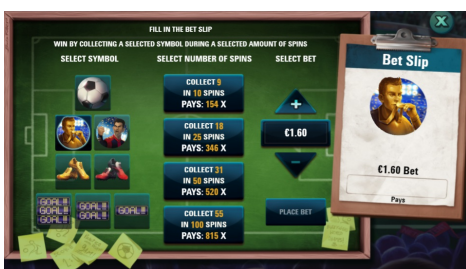

## DESIGN HRY

Aktivace režimu Free Spins

Symboly Golden Scatter v režimu Free Spins

Funkce Golden Multiplier

Výběr pro Bet Slip

## Funkce Bet Slip

V hlavní hře lze zakoupit tiket Bet Slip. Tiket Bet Slip sleduje, kolikrát se na válčích během zvoleného počtu roztočení zobrazil vybraný symbol, a v případě výhry vyplatí sázku znásobenou příslušným násobitelem.