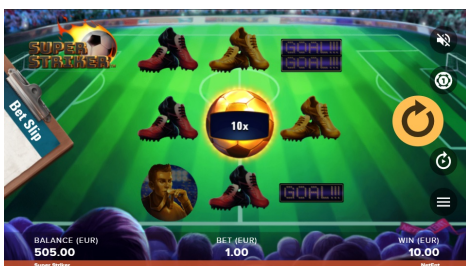

## INFORMACE SUPER STRIKER TOUCH™

VŠEOBECNÉ INFORMACE	
Typ hry	Touch Game
Typ válců	Točení válců
Válce, řady	3 válce(ù), 3 řádky(ù), 5 sázkové řady (fixní)
Standardní minimální/maximální sázka (€)	0.1 / 75
Standardní hodnoty kola zdarma	€0.02
HERNÍ FUNKCE	
	<ul style="list-style-type: none"> <li>• Režim Free Spins</li> <li>• Funkce Golden Multiplier</li> <li>• Funkce Bet Slip</li> </ul>
VÝHRY	
Návratnost hráči	96.04%-96.93%
Frekvence výher	14.0%
ZODPOVĚDNÉ HRANÍ	
Herní limity	<ul style="list-style-type: none"> <li>• Hráe a provozovatel kasina mohou nastavit následující herní limity: Sázka a výhra na relaci, den, týden nebo měsíc. Blokování všech her po určité časové období. Omezení délky herní relace na určený počet minut.</li> <li>• Hraní o skutečné peníze je omezeno množstvím prostředků na uživatelskou úroveň (tj. nelze hrát na dluh).</li> <li>• (Pouze italská jurisdikce) Hráe nemůže mít na začátku v peněžence víc než 1000 €. Jelikož je každá hra uživatelskou relací, může částka v peněžence během hry tento limit překročit.</li> </ul>
Ostatní	<ul style="list-style-type: none"> <li>• Hra pro zábavu</li> <li>• Možnost úpravy hodnoty mince</li> <li>• Možnost úpravy úrovně sázky</li> <li>• Režim G4</li> </ul>
TECHNICKÉ INFORMACE	
ID hry	superstriker_mobile_html (základní penženka) superstriker_mobile_html_sw (univerzální penženky) superstriker_f1_mobile_html (základní penženka) superstriker_f1_mobile_html_sw (univerzální penženky) superstriker_f0_mobile_html (základní penženka) superstriker_f0_mobile_html_sw (univerzální penženky)
Kompatibilní operační systémy	iOS Android
Rozlišení obrazu	960 x 600
Poměr stran	16:10
Technologie	HTML5
Nasazení	Informace o spouštění her pro CasinoModule najdete v nápovědě ke CasinoModule.

## DESIGN HRY

Aktivace režimu Free Spins

Symboly Golden Scatter v režimu Free Spins

Funkce Golden Multiplier

Výběr pro Bet Slip