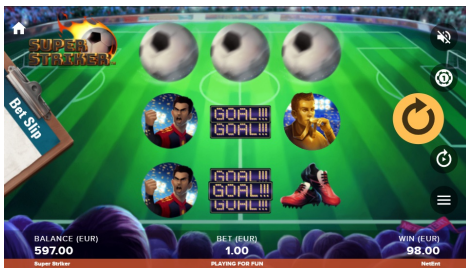

DESIGN HRY

Aktivace režimu Free Spins