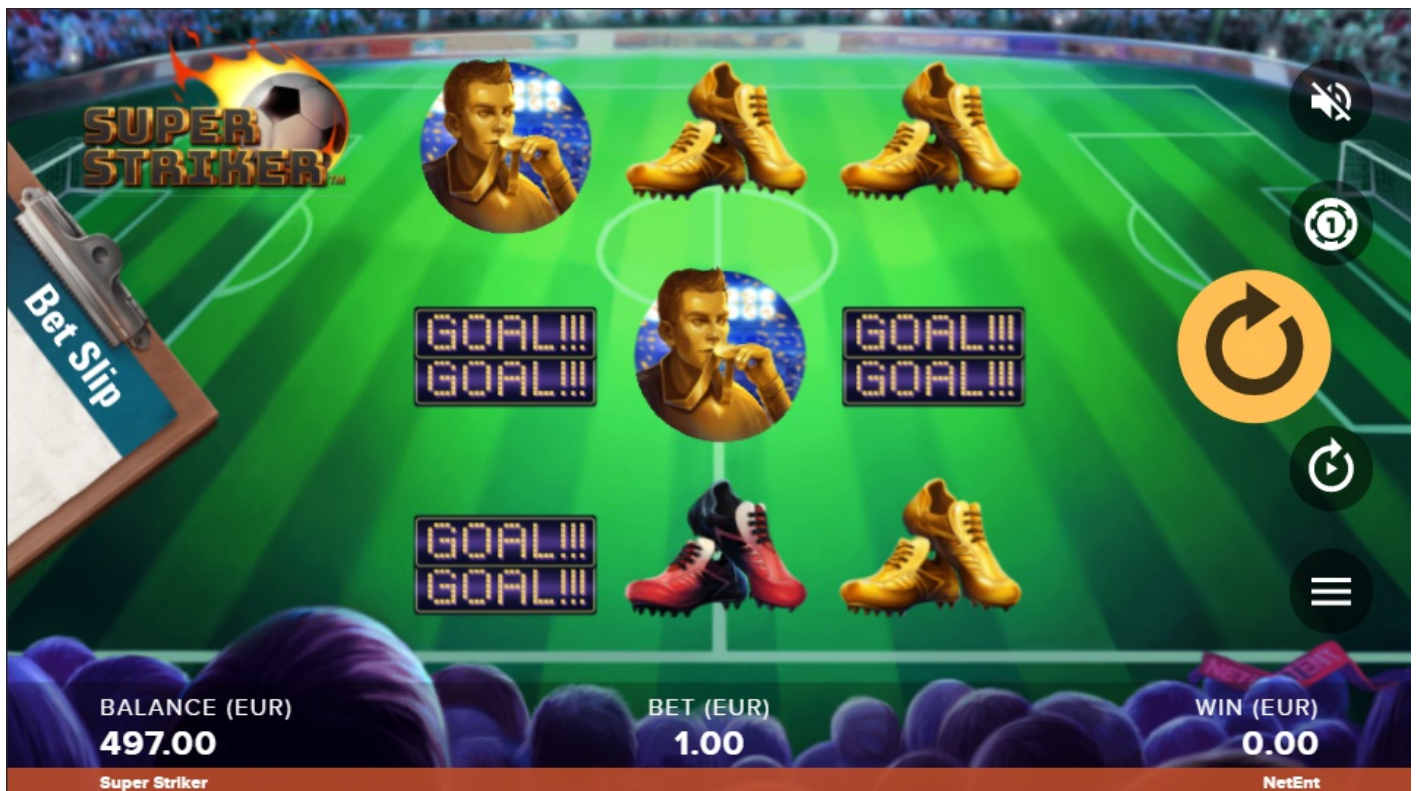

SUPER STRIKER TOUCH™

Typ hry: Touch Game

Návratnost hráči: 96.04%-96.93%

To byla dělovka! Provedte výkop do léta s hrou Super Striker Touch™, novým video automatem od NetEnt™ se 3 válci a 3 řádky, ve kterém se nachází víceúrovňový režim Free Spins, funkce Golden Multiplier a funkce Bet Slip.

Když v hlavní hře trefíte symbol Golden Scatter, obdržíte okamžitou výhru, a hat-trick se třemi symboly Scatter aktivuje režim Free Spins s 5 úrovněmi a zvyšující se hodnotou Multiplier úrovně. Během Free Spins hráči sbírají symboly Golden Scatter, z nichž každý zvyšuje celkovou výhru a resetuje počet Free Spins. Sebrání devíti symbolů Golden Scatter hráči umožní postoupit do další úrovně – a vítězové, kteří se kvalifikují až do finále Free Spins, obdrží Multiplier úrovně x10! Funkce Bet Slip v podobě vedlejší sázky navíc přidává dodatečné napětí sportovních sázek!

Zelená je tráva, Super Striker Touch™, to je hra!

Karta hry Verze: 1.0
Datum: 2020-03-23

NETENT