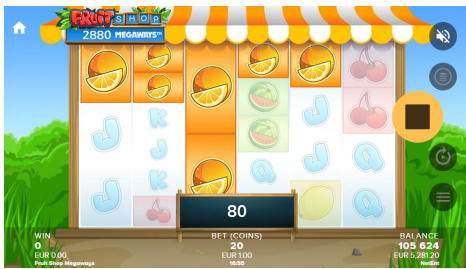

DESIGN HRY

Výhra Megaways™

Megaways™

Při každém roztočení se na každém válci objeví 2 až 7 symbolů. Počet kombinací Megaways™ pro dané roztočení se určí vzájemným vynásobením počtu symbolů na každém z válců. Maximální počet kombinací Megaways™ je 117 649.

Výherní kombinace Megaways™ vznikne, když se objeví shodné symboly na libovolných pozicích alespoň tří sousedících válců, bráno od válce zcela vlevo. Pokud se ve válcích, jež tvoří nejdelší výherní kombinaci Megaways™, objeví nějaké další symboly téhož typu, dojde k vyplacení dalších výher.