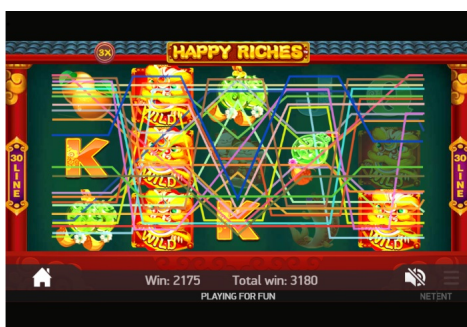

TECHNICKÉ INFORMACE

ID hry	happyriches_mobile_html (základní penìženka) happyriches_mobile_html_sw (univerzální penìženky)
Kompatibilní operační systémy	iOS Android
Rozlišení obrazu	960 x 600
Poměr stran	16:10
Technologie	HTML5
Nasazení	Informace o spuštění her pro CasinoModule najdete v nápovědě ke CasinoModule.

DESIGN HRY

Výhra se symbolem Double

Symboly Double

Symboly Free Spins a symboly středních výher se mohou zobrazovat jako jednoduché nebo jako symboly Double. Symboly Double se počítají jako dva jednoduché symboly. Díky symbolům Double se může výherní sázková řada skládat ze 3 až 10 symbolů.

Symboly Stacked Wild v režimu Free Spins

Stacked Wilds

Zábavnost hry Happy Riches Touch™ zvyšují symboly Stacked Wild, které jsou k dispozici během režimu Free Spins. Symboly Stacked Wild jsou symboly Wild, které se mohou při Free Spins zobrazit náhodně v podobě sad 2 nebo 3 symbolů.

Režim Free Spins

Pokud se kdekoliv na válčích objeví 4 nebo více symbolů Free Spins, spustí se režim Free Spins. Symboly Free Spins se mohou zobrazit jako jednoduché nebo jako symboly Double. Peněžní výhry z režimu Free Spins jsou třikrát vyšší než obvykle (x3).