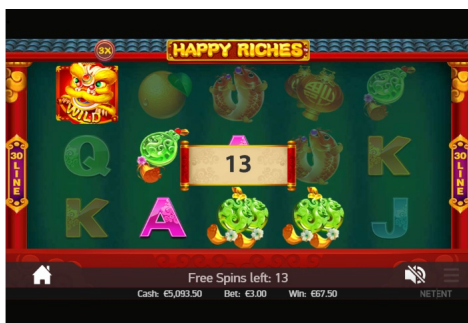

Kolo režimu Free Spins