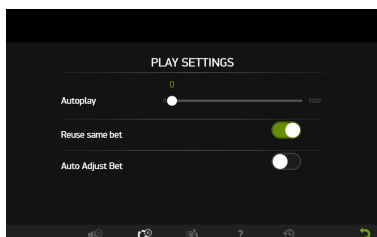

Reutilizează aceeași miză

Reglarea automată a mizei

Această funcție reglează automat miza la cea mai mare valoare posibilă dacă o miză depășește limita de mizare sau limita mesei. Dacă miza conține mai multe poziții de mizare, aceasta va fi redusă proporțional la toate pozițiile de mizare incluse. Dacă miza redusă este prea mică pentru a acoperi toate pozițiile dorite de mizare, jetoanele vor fi plasate pe cât mai multe poziții posibile.

Dacă nu pot fi acoperite toate pozițiile de mizare, jocul va alege aleatoriu ce poziții să primească jetoanele. Reglarea automată a mizei poate fi activată din meniul Setări de joc.