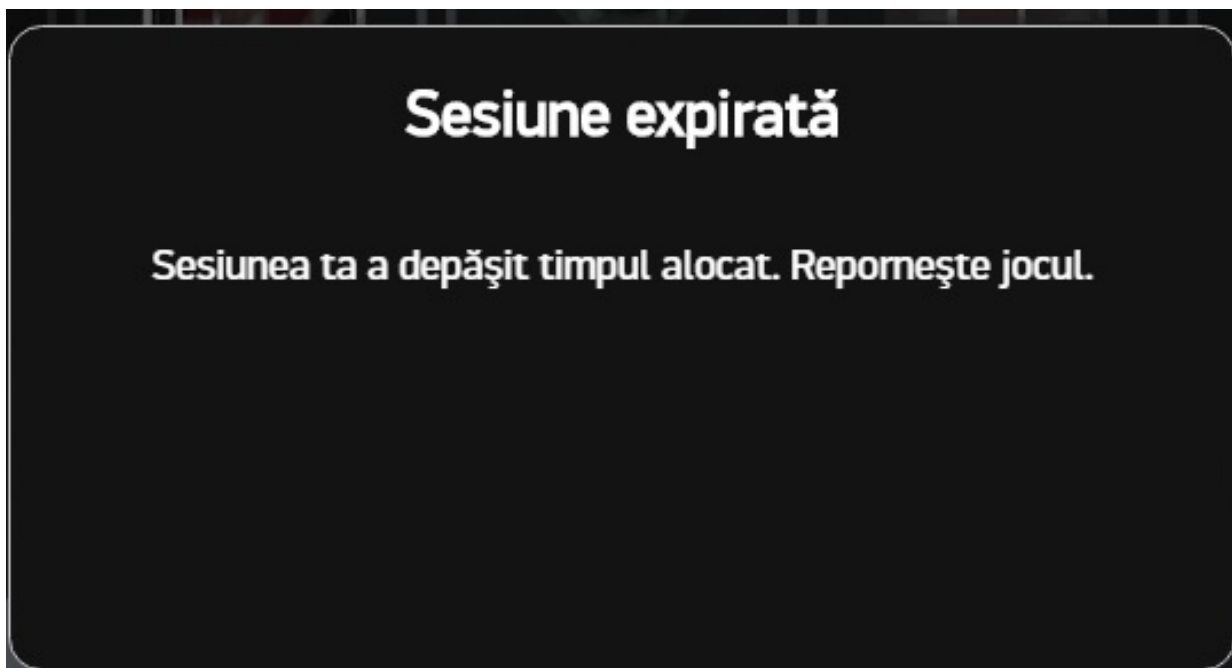

În cazul unui eveniment „rămas fără bani”, jucătorului îi va fi afișat un mesaj „rămas fără bani” și jocul va rămâne într-o stare de „indisponibil” până când jucătorul reîncarcă jocul.