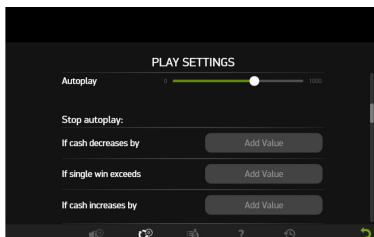

DESIGNUL JOCULUI

Masa de joc

Plasarea mizelor

Setări complexe de joc automat

Panoul

Tema și grafica jocului

French Roulette Touch oferă opțiunile standard de branding disponibile și la alte jocuri de societate de la NetEnt. Jocul conține tipuri standard de mize pe interior și exterior pentru ruletă. Jocul conține și un panou care afișează rezultatele rundei de joc și numerele calde și reci.

Plasarea mizelor

Jucătorii pot alege între mize pe interior, mize pe exterior sau pot plasa mize care sunt combinații ale acestora. Mizele pe interior și exterior sunt făcute prin plasarea jetoanelor direct pe masa ruletei.