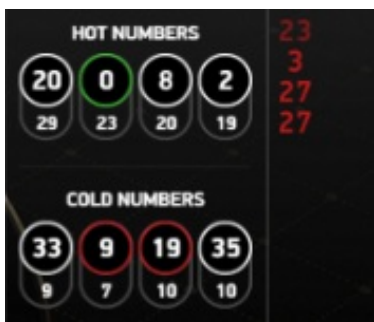

DESIGNUL JOCULUI

Masa de joc

Plasarea mizelor

Setări complexe de joc automat

Panoul

Tema și grafica jocului

French Roulette Touch oferă opțiunile standard de branding disponibile și la alte jocuri de societate de la NetEnt. Jocul conține tipuri standard de mize pe interior și exterior pentru ruletă. Jocul conține și un panou care afișează rezultatele rundei de joc și numerele calde și reci.

Plasarea mizelor

Jucătorii pot alege între mize pe interior, mize pe exterior sau pot plasa mize care sunt combinații ale acestora. Mizele pe interior și exterior sunt făcute prin plasarea jetoanelor direct pe masa ruletei.

Panoul

Jocul conține un panou în colțul dreapta sus a mesei care afișează rezultatele rundei de joc și numerele calde și reci. Primul rând afișează numerele cele mai frecvent extrase (calde) și cele mai puțin extrase (reci) de la ultimele 500 de învârtiri. Al doilea rând afișează de câte ori au fost extrase numerele calde și reci la ultimele 500 de învârtiri.