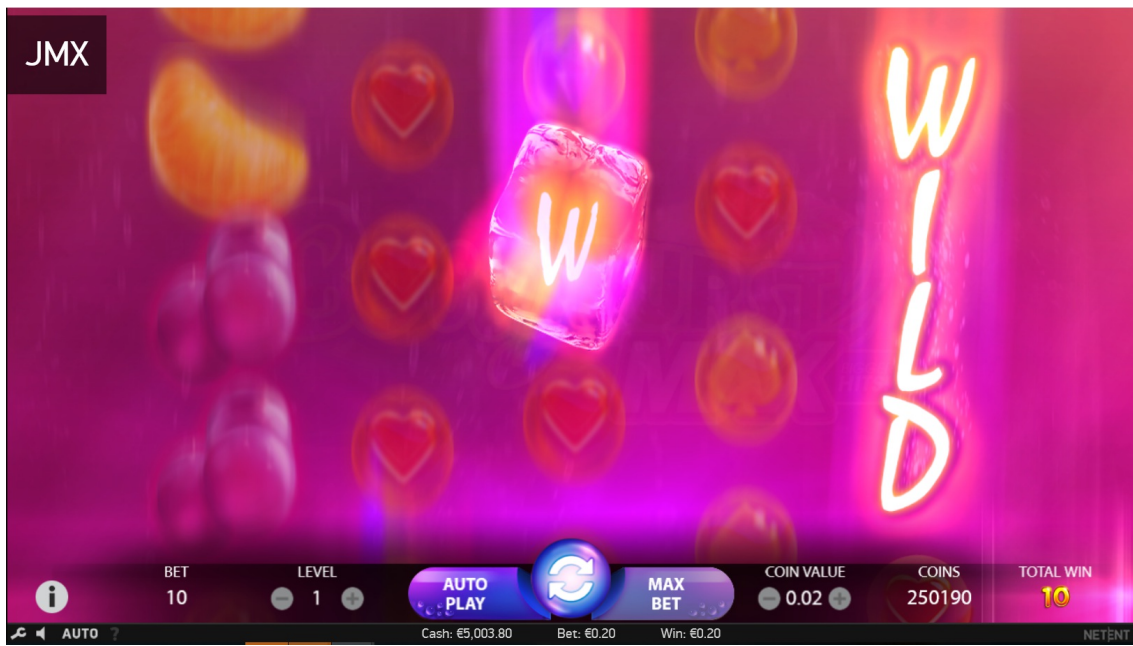

BERRYBURST MAX™

SEQUENZA DI SCREENSHOT

Sostituzioni Wild

Expanding Wild

Re-Spins

INFORMAZIONI E ISTRUZIONI RELATIVE ALLE MODALITÀ E MECCANISMO DI GIOCO

Il testo delle informazioni ed istruzioni relative a modalità e meccanismo del gioco che sono rese disponibili al giocatore tramite i siti del concessionario è identico al testo delle “Regole di gioco e di determinazione dei risultati e delle vincite” già riportate nel paragrafo 2 del progetto di gioco.