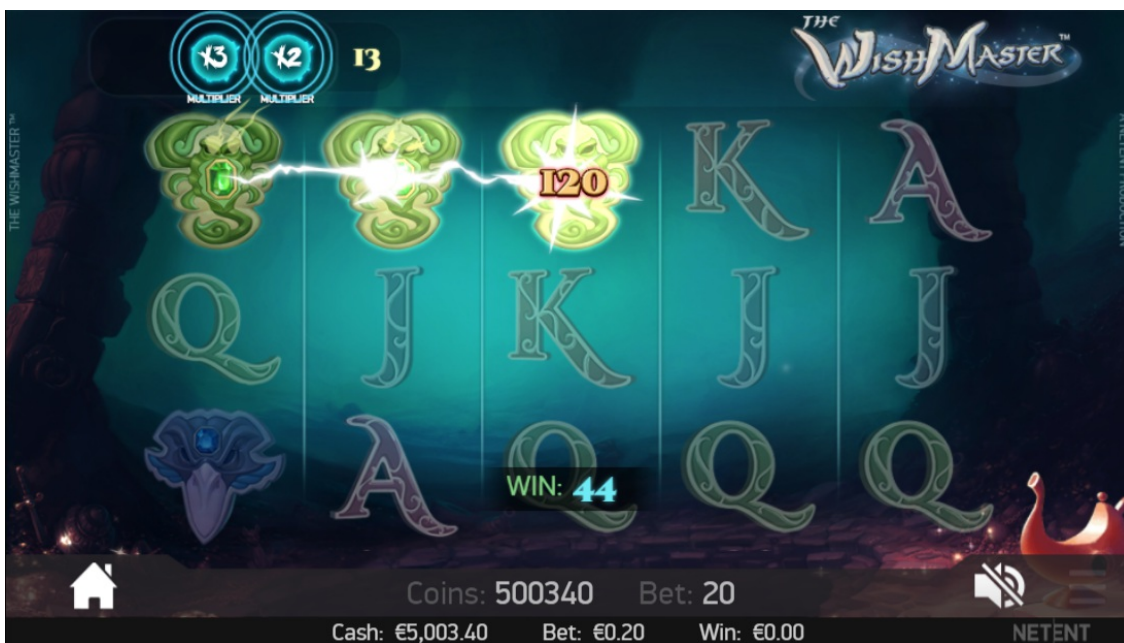

THE WISH MASTER TOUCH™

SEQUENZA DI SCREENSHOT

Extra Wild

Rullo Wild

Expanding Wild

Moltiplicatore

Wild casuale

INFORMAZIONI E ISTRUZIONI RELATIVE ALLE MODALITÀ E MECCANISMO DI GIOCO