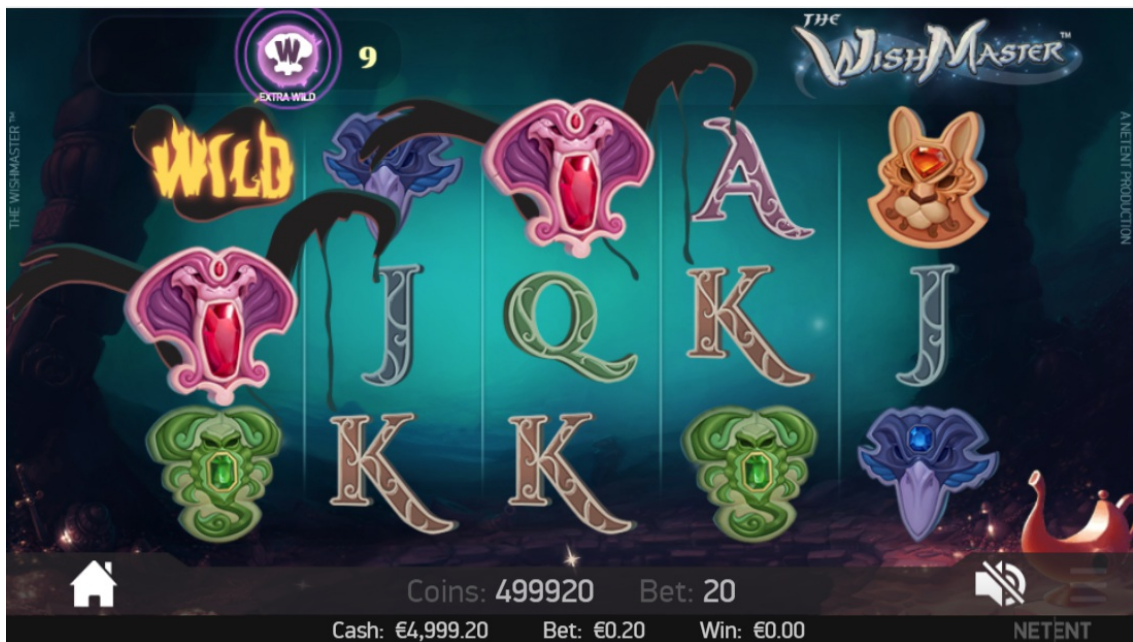

THE WISH MASTER TOUCH™

SEQUENZA DI SCREENSHOT

Extra Wild

Rullo Wild

Expanding Wild

Moltiplicatore

Wild casuale

INFORMAZIONI E ISTRUZIONI RELATIVE ALLE MODALITÀ E MECCANISMO DI GIOCO