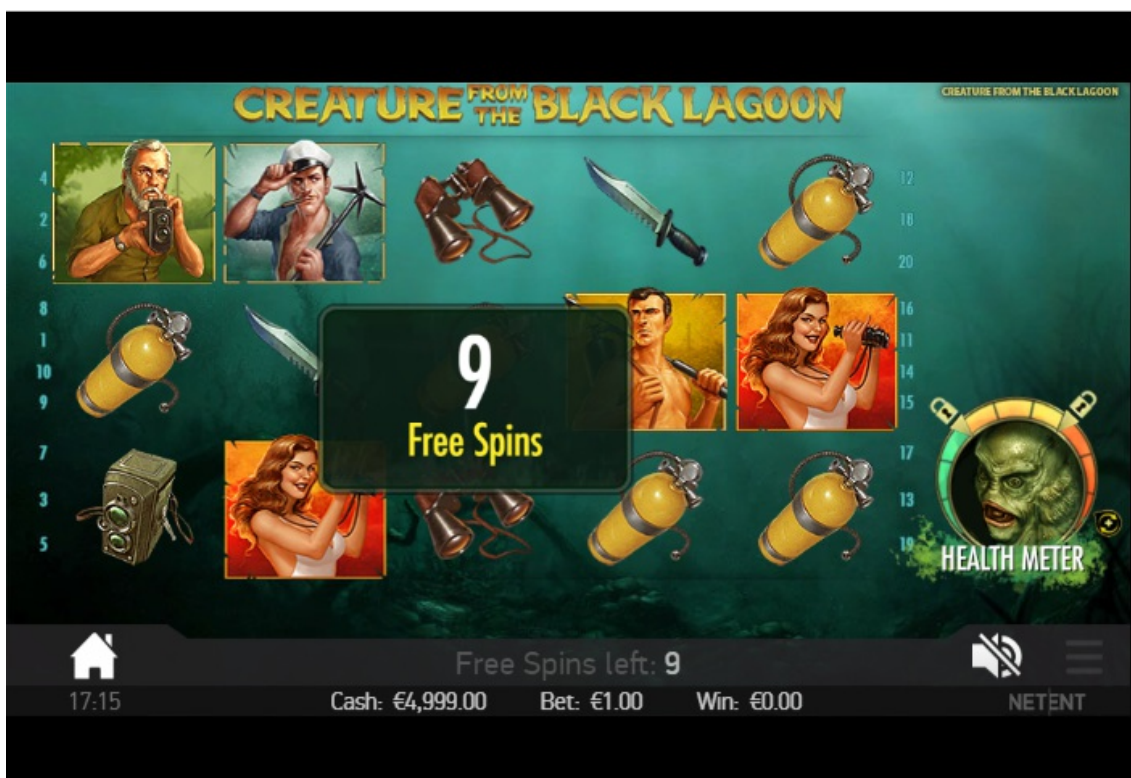

CREATURE FROM THE BLACK LAGOON TOUCH™

SEQUENZA DI SCREENSHOT

Simbolo Wild

Sticky Wild

Vincita del simbolo Free Spins

Inizio dei Free Spins

Round dei Free Spins

Misuratore della salute

La Creatura viene colpita

INFORMAZIONI E ISTRUZIONI RELATIVE ALLE MODALITÀ E MECCANISMO DI GIOCO

Il testo delle informazioni ed istruzioni relative a modalità e meccanismo del gioco che sono rese disponibili al giocatore tramite i siti del concessionario è identico al testo delle “Regole di gioco e di determinazione dei risultati e delle vincite” già riportate nel paragrafo 2 del progetto di gioco.

The screenshot shows a 'PAYTABLE' screen with the title 'Symbol Payout Values'. At the top, there are icons for settings, a money bag, a question mark, and a refresh button. The background is dark with a grid of symbols and their corresponding payout values for 5, 4, and 3 symbols.

Symbol Payout

Winning Bet Lines