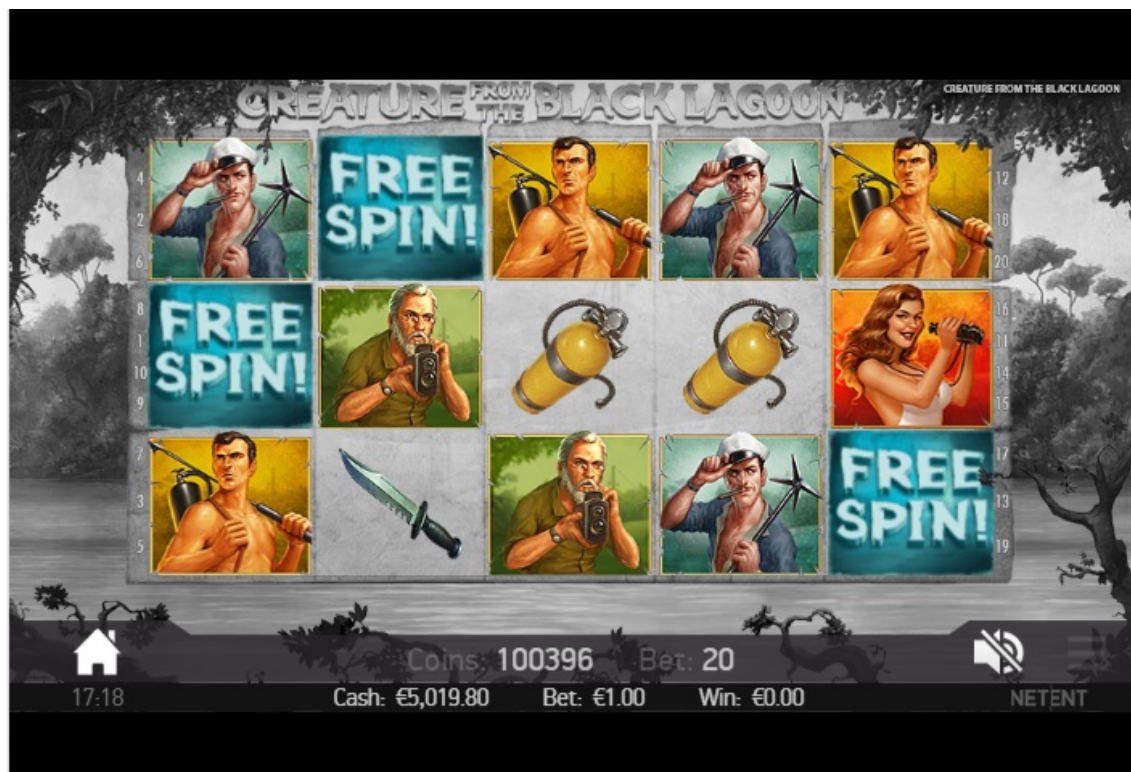

CREATURE FROM THE BLACK LAGOON TOUCH™

SEQUENZA DI SCREENSHOT

Simbolo Wild

Sticky Wild

Vincita del simbolo Free Spins

Inizio dei Free Spins

Round dei Free Spins

Misuratore della salute

La Creatura viene colpita

INFORMAZIONI E ISTRUZIONI RELATIVE ALLE MODALITÀ E MECCANISMO DI GIOCO

Il testo delle informazioni ed istruzioni relative a modalità e meccanismo del gioco che sono rese disponibili al giocatore tramite i siti del concessionario è identico al testo delle “Regole di gioco e di determinazione dei risultati e delle vincite” già riportate nel paragrafo 2 del progetto di gioco.

The screenshot shows a 'PAYTABLE' screen with the title 'Symbol Payout Values'. At the top, there are icons for settings, a money bag, a question mark, and a refresh button. The background is dark with a grid of symbols and their corresponding payout values for 5, 4, and 3 symbols.

Symbol Payout

Winning Bet Lines