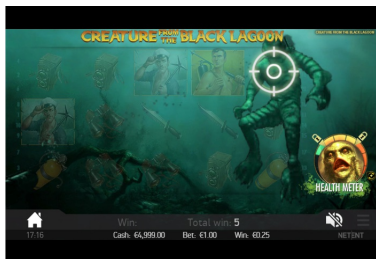

### Sticky Wilds

Atunci când apare un simbol Wild pe rola de la jocul principal și de la Free Spins, acesta acționează ca un Sticky Wild și rămâne pe role pentru Re-Învârtirile ulterioare.

Câștigul cu simbolul Free Spins

### Free Spins

Runda Free Spins oferă jucătorilor o șansă de a o salva pe Kay și de a debloca Spreading Wilds noi. 3 sau mai multe simboluri Free Spins care apar aleatoriu oriunde pe role la jocul principal activează Free Spins. La Free Spins, apare aleatoriu oriunde un simbol întâ exclusiv pe rola 5.

Start Free Spins

Runda Free Spins

Contorul de sănătate

Creatura este împușcată