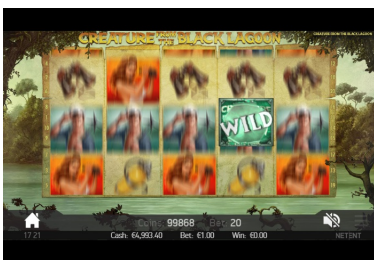

### INFORMAII TEHNICE

ID-ul jocului	blacklagoon_mobile_html (portofel de bază) blacklagoon_mobile_html_sw (portofel unic)
Sisteme de operare compatibile	iOS Android
Rezoluția afișajului	960 x 600
Raportul de aspect	16:10
Tehnologie	HTML5
Desfășurare	Consultai seciunea de Asistență a modulului de cazinou pentru lansarea jocurilor pentru modulul de cazinou.

## DESIGNUL JOCULUI

Simbol Wild

### Wilds

Simbolurile Wild pot să apară aleatoriu oriunde pe rolele de la jocul principal și înlocuiesc toate simbolurile, cu excepția simbolurilor Free Spins și a simbolurilor întâ.

Sticky Wilds