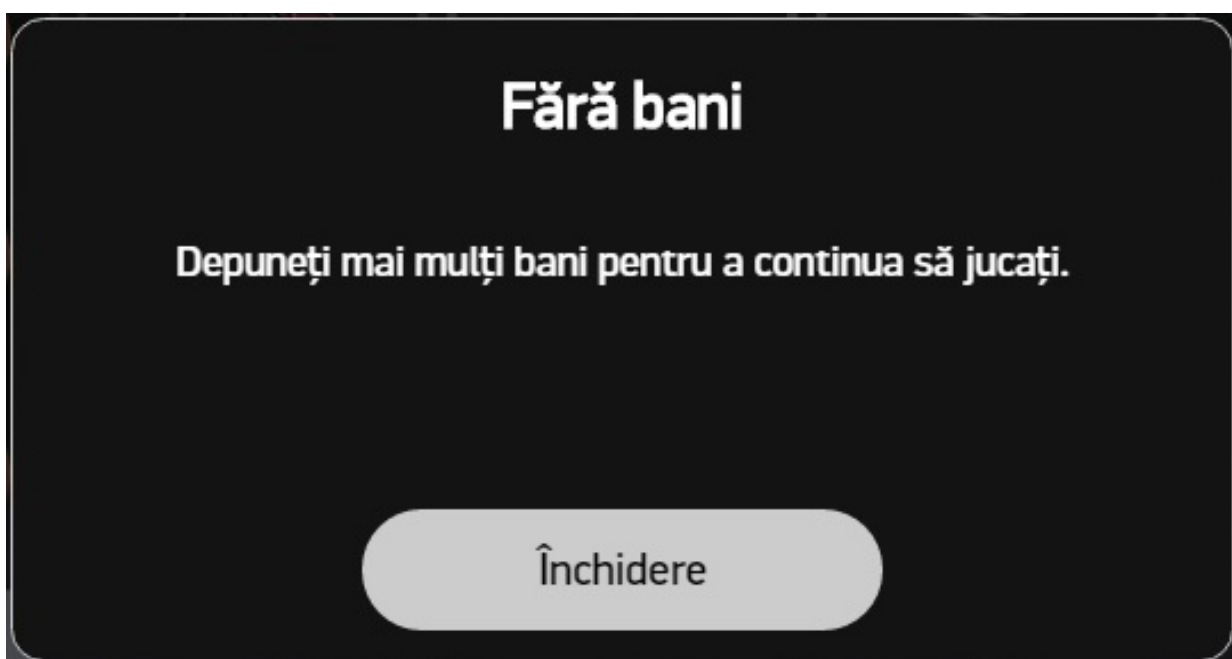

#### Gestionarea funcționării incorecte

Dacă jucătorul încearcă să acceseze un joc folosind o sesiune nevalidată (de exemplu, datorită inactivității sau repomirii sistemului) este afișat un mesaj de eroare în joc. Jucătorul poate după aceea să se conecteze și să reia desfășurarea jocului. Starea jocului este mereu salvată, astfel încât jucătorul poate relua desfășurarea jocului exact de unde a lăsat-o.

În cazul unei erori HTTP, expirarea timpului în reea sau a unei erori de server, jucătorului îi va fi afișat un mesaj „eroare tehnică” și jocul va rămâne într-o stare de „indisponibil” până când jucătorul reîncarcă jocul când acesta devine disponibil.

Dacă expiră timpul pentru o sesiune, jucătorului îi va fi afișat un mesaj „expirare timp pentru sesiune” și jocul va rămâne într-o stare de „indisponibil” până când jucătorul reîncarcă jocul.

În cazul unui eveniment „rămas fără bani”, jucătorului îi va fi afișat un mesaj „rămas fără bani” și jocul va rămâne într-o stare de „indisponibil” până când jucătorul reîncarcă jocul.