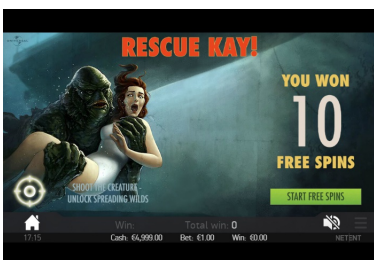

### Wilds

Simbolurile Wild pot să apară aleatoriu oriunde pe rolele de la jocul principal și înlocuiesc toate simbolurile, cu excepția simbolurilor Free Spins și a simbolurilor întâ.

Sticky Wilds

### Sticky Wilds

Atunci când apare un simbol Wild pe rola de la jocul principal și de la Free Spins, acesta acționează ca un Sticky Wild și rămâne pe role pentru Re-Învârtirile ulterioare.

Câștigul cu simbolul Free Spins

### Free Spins

Runda Free Spins oferă jucătorilor o șansă de a o salva pe Kay și de a debloca Spreading Wilds noi. 3 sau mai multe simboluri Free Spins care apar aleatoriu oriunde pe role la jocul principal activează Free Spins. La Free Spins, apare aleatoriu oriunde un simbol întâ exclusiv pe rola 5.