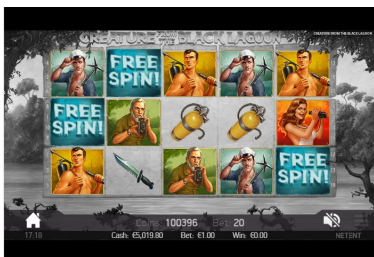

### Wilds

Simbolurile Wild pot să apară aleatoriu oriunde pe rolele de la jocul principal și înlocuiesc toate simbolurile, cu excepția simbolurilor Free Spins și a simbolurilor întâ.

Sticky Wilds

### Sticky Wilds

Atunci când apare un simbol Wild pe rola de la jocul principal și de la Free Spins, acesta acționează ca un Sticky Wild și rămâne pe role pentru Re-Învârtirile ulterioare.

Câștigul cu simbolul Free Spins