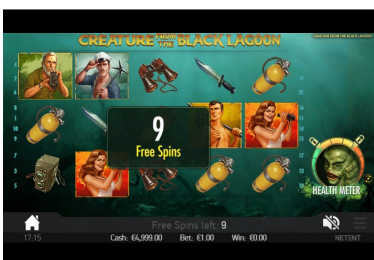

Runda Free Spins