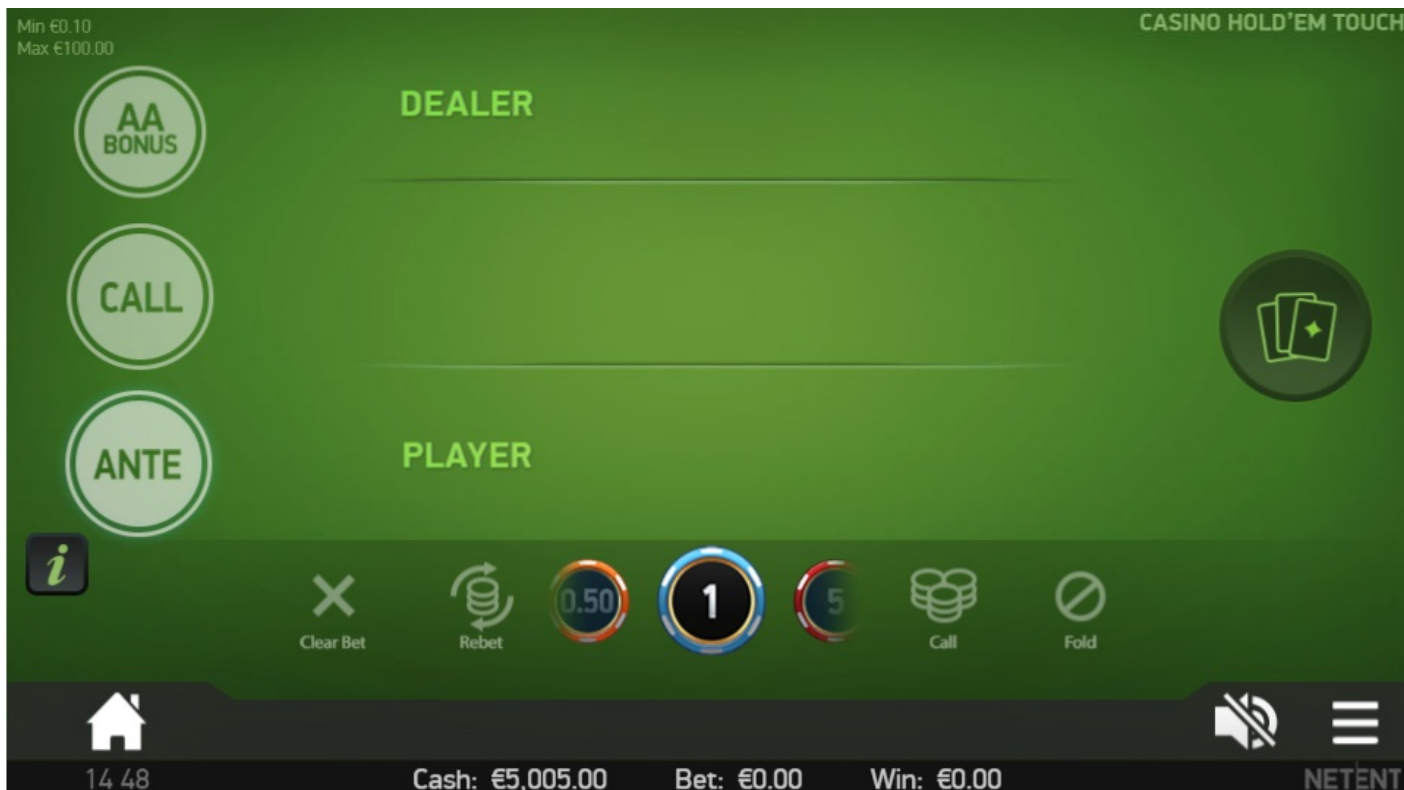

CASINO HOLD'EM TOUCH

ゲームタイプ: Table Game

返還率: 99.18%

カジノ・ホールデム・タッチは、カード52枚の標準デッキでプレイするエキサイティングな新ポーカーゲームです。ゲームには、最先端のカードアニメーションが盛り込まれています。このゲームで、プレイヤーはカジノに参加し、5枚のカードで最高のポーカーハンドを目指します。

ゲームシートバージョン: 0.0

日付: 2021-11-02

NETENT

について CASINO HOLD'EM TOUCH™

総合情報	
ゲームタイプ	Table Game
チップの値(€)	デフォルト値: 0.1, 0.5, 1, 5, 10, 50, 100
最小・最大ベット額(€)	デフォルト: 0.1 / 100
ゲームの特徴	
	<ul style="list-style-type: none"> AAボーナスサイドベットオプション ベット自動調整
ペイアウト	
返還率	99.18%
最大賞金額 (€)	デフォルト: 10500.0
信頼の厚いゲーミング	
プレイヤー制限	<ul style="list-style-type: none"> プレイヤーとカジノオペレーターは以下のプレイ限度を設定することができます：1セッション、1日、1週、1月あたりのベット額と損失額です。一定時間すべてのプレイをブロックします。セッションのプレイ時間を分単位で制限します。 プレイヤー口座の資金を使った実際のプレイは制限されています。（例：クレジットでのプレイ不可）。 （イタリアの法が適用される地域のみ）プレイヤーが初めにウォレットに持てる金額は最大1,000 €となっています。各ゲームはユーザーセッション仕様となっていますので、プレイヤーのウォレットがこの限度をプレイ中に超過することもあります。
その他	<ul style="list-style-type: none"> お楽しみプレイ 可変ベットレベル G4モード
技術情報	
ゲームID	casinoholdem_mobile_html (基本ウォレット) casinoholdem_mobile_html_sw (シームレスウォレット)
対応OS	iOS Android
画面解像度	960 x 600
アスペクト比	16:10
テクノロジー	HTML5
導入	CasinoModuleゲームの起動についての情報は、CasinoModuleのヘルプをご参照ください。

最先端のカードとチップのアニメーションと、リアルなサウンドエフェクトによる最新ゲームです。

メインゲーム

カジノ・ホールデム・タッチは、52枚のカード（ジョーカーを除く）から成る標準デッキでプレイします。このゲームの目的は、ディーラーのハンドに勝つため、5枚のコミュニティカードと配られたカードで最高のポーカーハンドの組み合わせをすることです。

ベットは簡単です！プレイヤーはチップを選び、ANTEのラベルが付いた領域にベットを置きます。また、プレイヤーはAAボーナスに賭けることもできます。プレイヤーは、コールに賭けるかカードをフォールドするかのいずれかを選んでゲームを続行することができます。コールに賭けるベットは、常にANTE額の2倍です。ゲームの結果は、賭けの横に表示されます。

AAボーナスベット

AAボーナス

このゲームには、AAボーナスと呼ばれるユニークなサイドベットがあります。このベットは、最初の3枚のコミュニティカードが配られた後でプレイヤーがエース以上のペアを持っていると支払われます。

クイックアクセス配当表ボタン

クイックアクセス配当表ボタン

Casino Hold'em Touchには、配当表を簡単に確認できるボタンがチップトレイ付近に追加されています。このiボタンを押すと、ゲーム中いつでも配当表を確認できます。