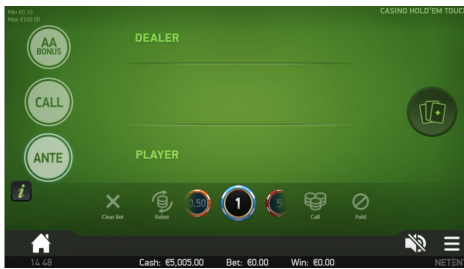

ゲームデザイン

ゲームのテーマとグラフィックス