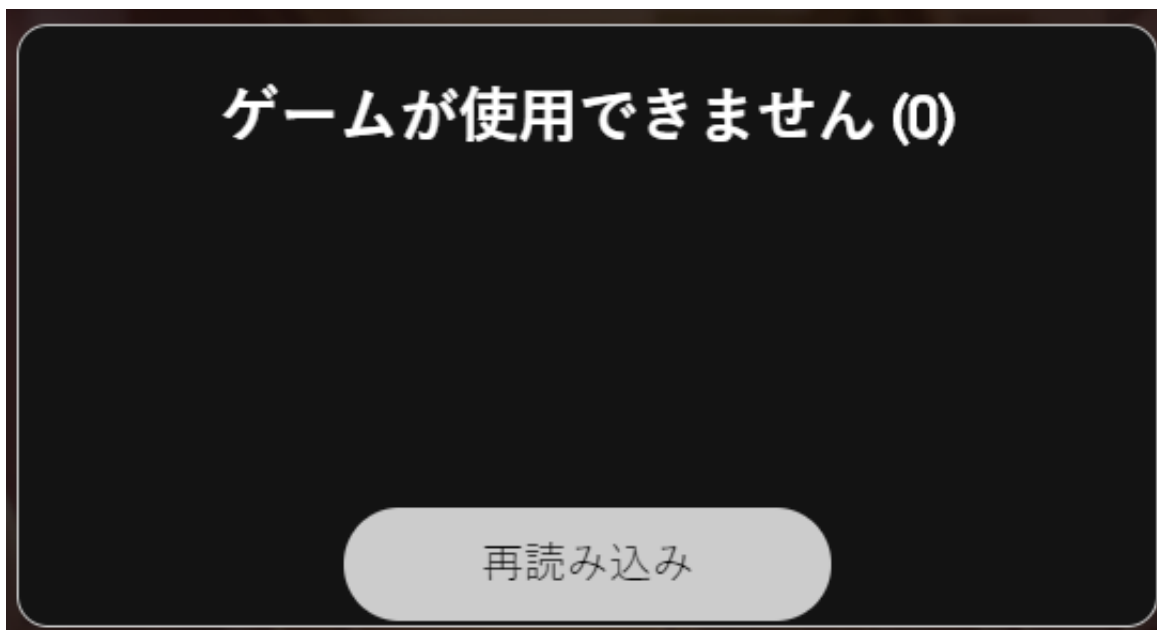

追加情報

ランダム抽出

乱数生成 (RNG)

乱数生成 (RNG) にはFortunaというアルゴリズムを用いています。Fortunaは、Bruce Schneier氏とNiels Ferguson氏によって考案されたセキュアな暗号化での疑似乱数生成 (PRNG) アルゴリズムです。詳細については「乱数生成」のドキュメントをご参照ください。

乱数生成とその実装については、第三者検証機関が広く普及している業界基準に基づいてランダム性のテストを行い、承認・認定を行っています。

不具合の取り扱い

プレイヤーが不適切なセッション (例: アクションが無い、システムのリスタート) を利用してゲームへのアクセスを試みた場合、エラーメッセージがゲーム中に表示されます。なお、その後再ログインしてゲームプレイを再開することができます。ゲームの状態は常に保存が行われます。これにより、中断した部分から正確にゲームプレイを再開できます。

HTTPエラー、ネットワークのタイムアウト、サーバーエラーが発生した場合は、「技術的エラー」というメッセージが表示されます。なお、ゲームがプレイ可能状態に復帰しプレイヤーがゲームの再読み込みを行うまで、ゲームは「プレイ不可」の状態となります。

セッションタイムアウトが発生した場合、「セッションタイムアウト」というメッセージが表示されます。なお、プレイヤーがゲームの再読み込みを行うまで、ゲームは「プレイ不可」の状態となります。