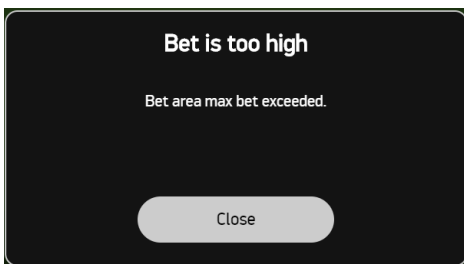

AAボーナスベット

AAボーナス

このゲームには、AAボーナスと呼ばれるユニークなサイドベットがあります。このベットは、最初の3枚のコミュニティカードが配られた後でプレイヤーがエース以上のペアを持っていると支払われます。

クイックアクセス配当表ボタン

クイックアクセス配当表ボタン

Casino Hold'em Touchには、配当表を簡単に確認できるボタンがチップトレイ付近に追加されています。このiボタンを押すと、ゲーム中いつでも配当表を確認できます。

ポップアップメッセージを超えるベット制限

ベット自動調整

ベットがベット制限を超えた場合、この機能は自動的に、可能な限り最高額にベットを調整します。プレイヤーは、ベット制限よりも高額をベットしようとするアラートを受け取ります。

ペイアウト

払い戻し集計

ゲームの返還率 (RTP)

99.18%

最大賞金額 (€)

デフォルト: 10500.0

返還率

カジノ・ホールデム・タッチはスキルベースのゲームです。このゲームをプレイするために使用する戦略は、メインゲームの還元率 (RTP) と、以下に記載されたAAボーナスサイドベットオプションに影響します。

プレイヤーの戦略	メインゲーム RTP	サイドベット RTP
基本戦略 (困難ではあるが、達成可能)	98.7%	89.6%
最適な戦略 (理想的な戦略ではあるが、人間のプレイヤーが達成することは不可能)	99.18%	90.9%
サイドベットの最適戦略 (サイドベットウィンがない場合は、すべてのサイドベットウィンを要求し、基本戦略を使用)	98.7%	93.60%