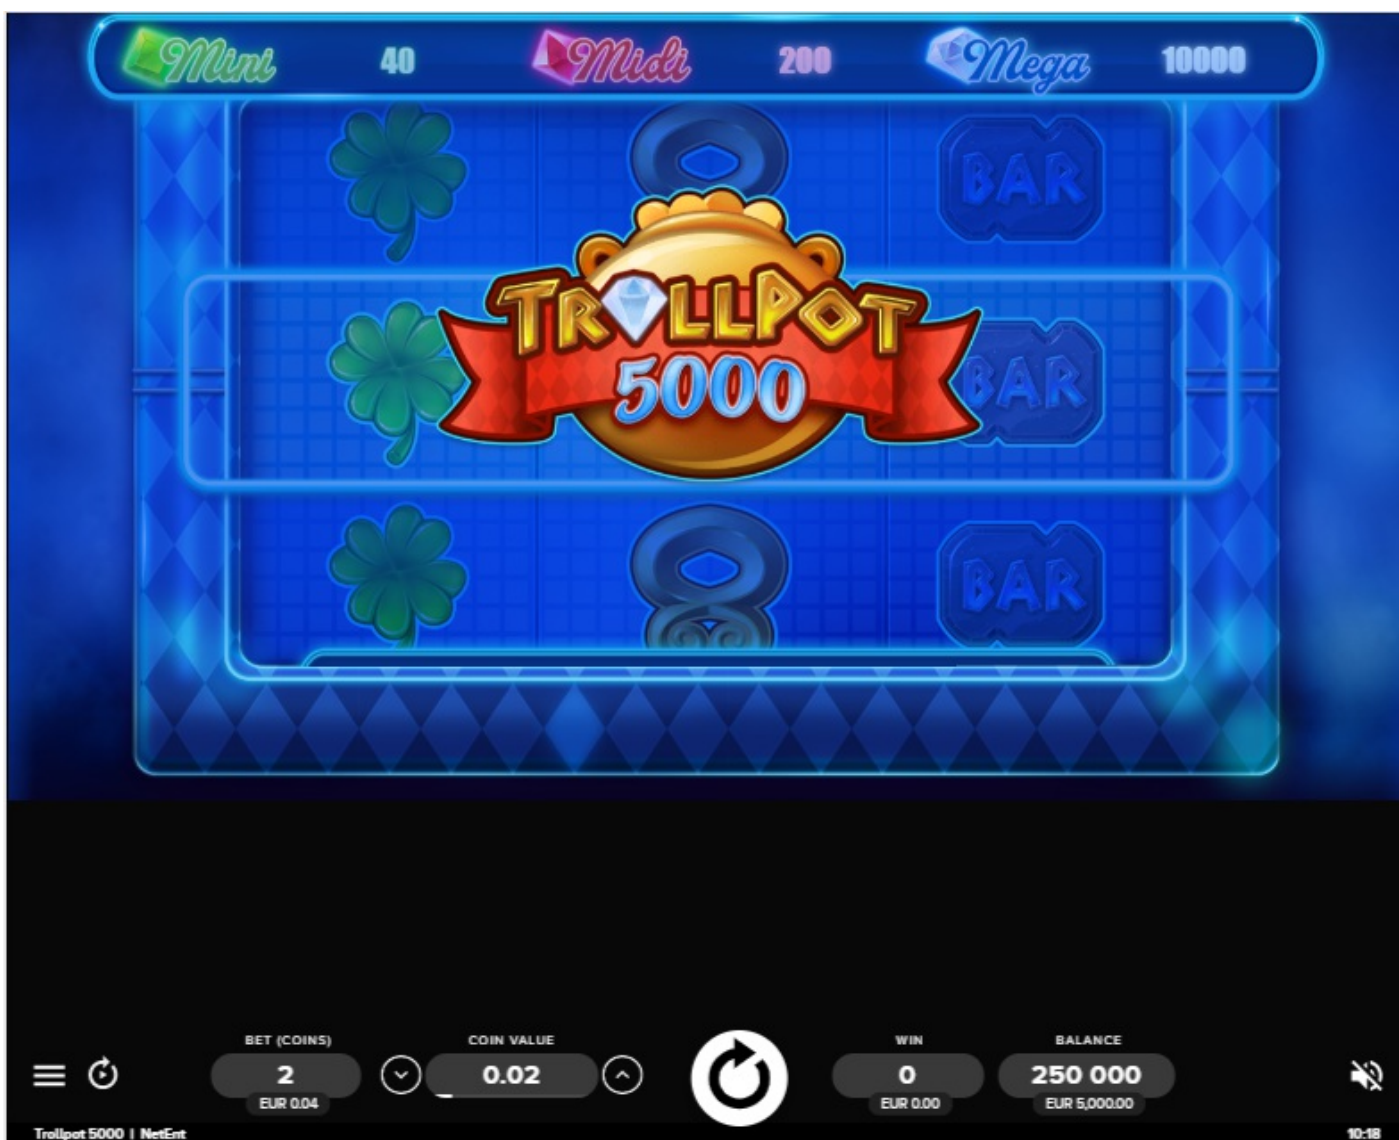

TROLLPOT 5000™

Tipul de joc: Joc de tip slot video

Câștigul jucătorului: 96.19%

NetEnt™ prezintă cel mai recent joc al său Trollpot 5000™, un slot video cu 3 role, 3 rânduri și 1 linie de miză care conține Multiplier Wilds, funcția Nudge și 3 Jackpot-uri!

Fiecare învârtire poate activa un câștig Jackpot, în timp ce Multiplier Wilds combinate cu funcția Nudge oferă o șansă suplimentară de a câștiga.

Versiunea pentru fișa jocului: 1.0
Data: 2020-04-14

NETENT