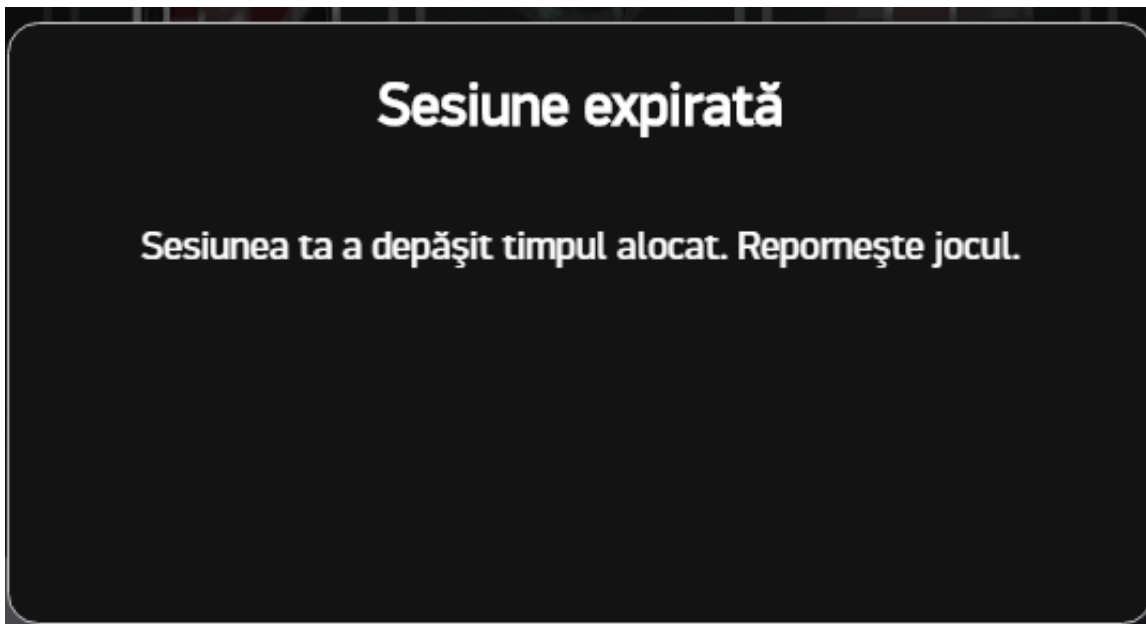

În cazul unui eveniment „rămas fără bani”, jucătorului îi va fi afișat un mesaj „rămas fără bani” și jocul va rămâne într-o stare de „indisponibil” până când jucătorul reîncarcă jocul.