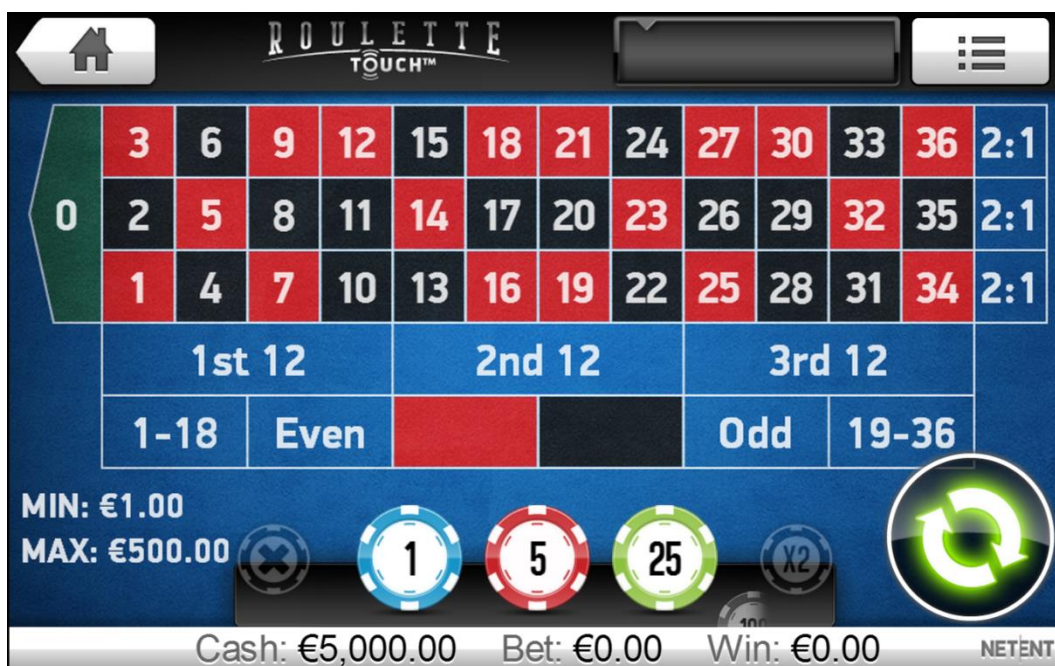

ROULETTE TOUCH™

Typ hry: Touch Game

Návratnost hráči: 97,3%

Roulette Touch™ je nejnovějším přídruvkem do bohaté nabídky her od Net Entertainment pro mobilní zařízení. Tento titul, jenž vychází z oblíbené online hry Roulette Advanced™, má moderní a jednoduché rozhraní, které uspokojí i ty nejnáročnější uživatele.

Herní stůl z označenou sázkovou oblastí

Kolo rulety

Výsledek herního kola

Nastavitelný počet žetonů

Motiv hry a grafické zpracování

Rozhraní Roulette Touch™ je elegantní sviží, zároveň však i jednoduché a intuitivní, takže se hodí pro všechny hráče bez ohledu na jejich předchozí zkušenosti. Stůl má moderní vzhled i ladění a informace o aktuálních sázkách či aktivních sázkových oblastech jsou hráči příjemně poskytovány prostřednictvím zvýrazňování a vyskakovacích oken.