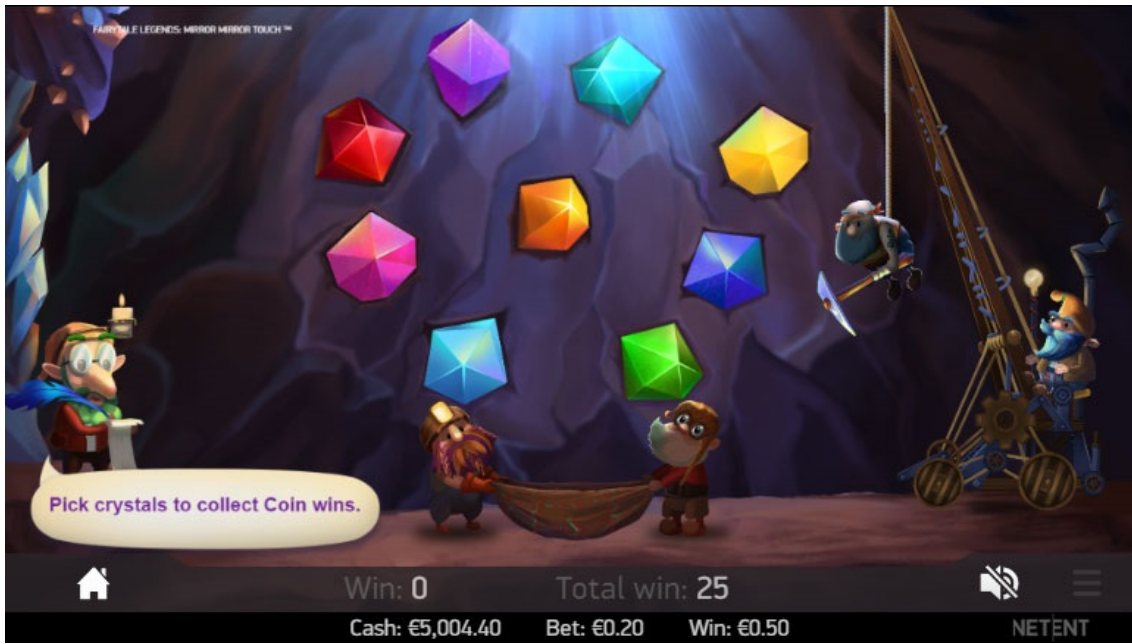

FAIRYTALE LEGENDS: MIRROR MIRROR TOUCH™

SEQUENZA DI SCREENSHOT

Nuovo giro Specchio

Funzioni casuali

Giro magico fatato

Sorpresa fatata

Funzione Specchio fatato

Funzioni Bonus

Bonus miniera

Bonus miniera

Giri gratis

Sfondo giri gratis

Vincita in gettoni

INFORMAZIONI E ISTRUZIONI RELATIVE ALLE MODALITÀ E MECCANISMO DI GIOCO

Il testo delle informazioni ed istruzioni relative a modalità e meccanismo del gioco che sono rese disponibili al giocatore tramite i siti del concessionario è identico al testo delle “Regole di gioco e di determinazione dei risultati e delle vincite” già riportate nel paragrafo 2 del progetto di gioco.