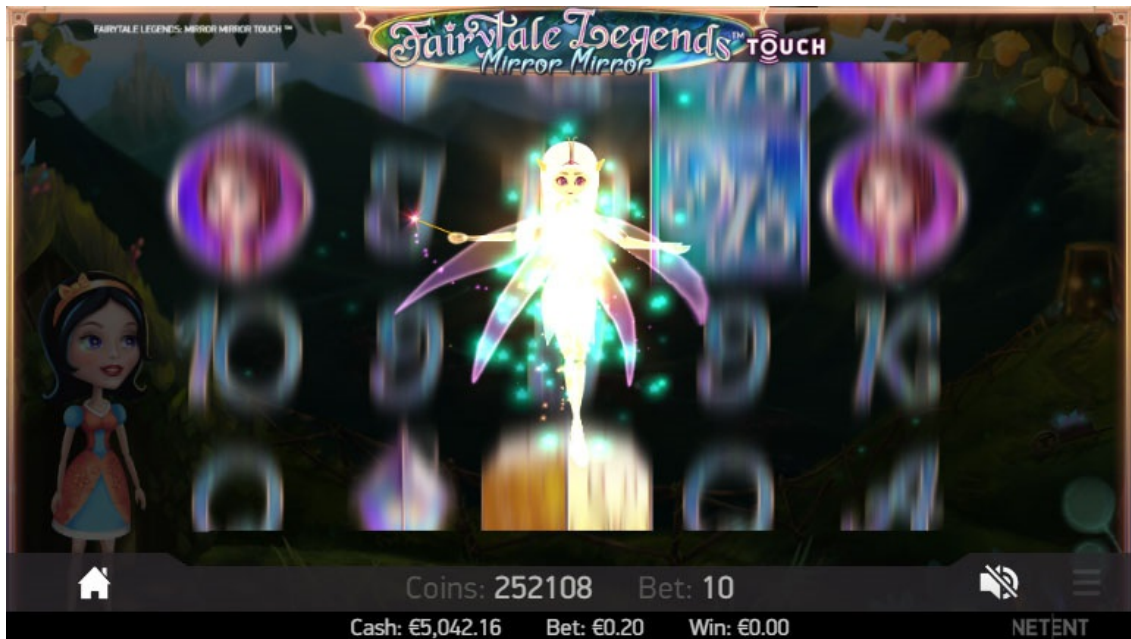

FAIRYTALE LEGENDS: MIRROR MIRROR TOUCH™

SEQUENZA DI SCREENSHOT

Nuovo giro Specchio

Funzioni casuali

Giro magico fatato

Sorpresa fatata

Funzione Specchio fatato

Funzioni Bonus

Bonus miniera

Bonus miniera

Giri gratis

Sfondo giri gratis

Vincita in gettoni

INFORMAZIONI E ISTRUZIONI RELATIVE ALLE MODALITÀ E MECCANISMO DI GIOCO

Il testo delle informazioni ed istruzioni relative a modalità e meccanismo del gioco che sono rese disponibili al giocatore tramite i siti del concessionario è identico al testo delle “Regole di gioco e di determinazione dei risultati e delle vincite” già riportate nel paragrafo 2 del progetto di gioco.