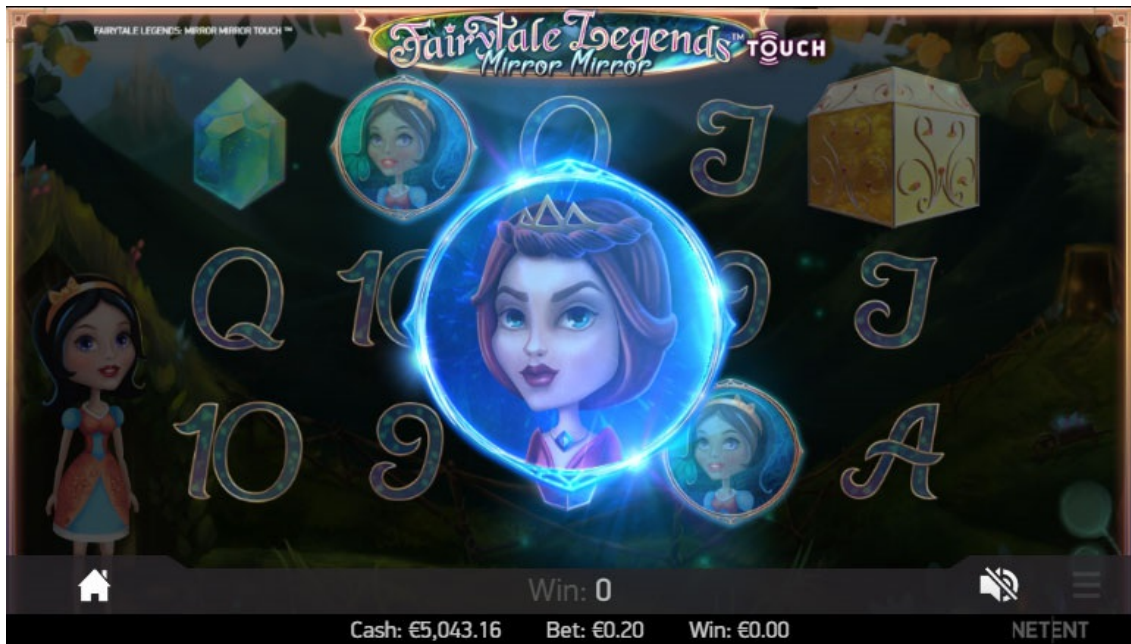

FAIRYTALE LEGENDS: MIRROR MIRROR TOUCH™

SEQUENZA DI SCREENSHOT

Nuovo giro Specchio

Funzioni casuali

Giro magico fatato

Sorpresa fatata

Funzione Specchio fatato

Funzioni Bonus

Bonus miniera

Bonus miniera

Giri gratis

Sfondo giri gratis

Vincita in gettoni

INFORMAZIONI E ISTRUZIONI RELATIVE ALLE MODALITÀ E MECCANISMO DI GIOCO

Il testo delle informazioni ed istruzioni relative a modalità e meccanismo del gioco che sono rese disponibili al giocatore tramite i siti del concessionario è identico al testo delle “Regole di gioco e di determinazione dei risultati e delle vincite” già riportate nel paragrafo 2 del progetto di gioco.