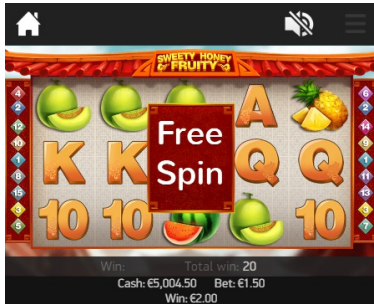

DESIGNUL JOCULUI

Simbolul Wild

Câștigul cu simbolul Wild

Substituia Wild

La jocul principal și la Free Spins, simbolurile Wild apar pe rolele 2, 3 și 4. Simbolul Wild înlocuiește toate simbolurile.

Toate câștigurile pe linia de miză cu simboluri Wild plătesc dublu. Este aplicat doar un singur multiplicator Wild la fiecare câștig pe linia de miză.

Activarea Free Spins

Free Spins

Câștigul total la Free Spins

Free Spins

Un câștig pe linia de miză cu simboluri fructe identice acordă Free Spins. Pe durata Free Spins, orice combinații câștigătoare cu simboluri fructe identice aduc Free Spins suplimentare conform cu Tabelul de plată.