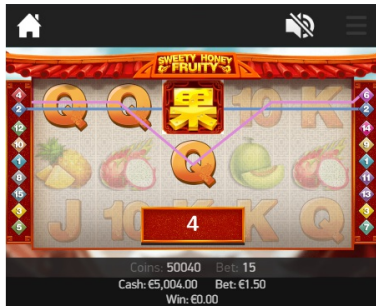

DESIGNUL JOCULUI

Simbolul Wild