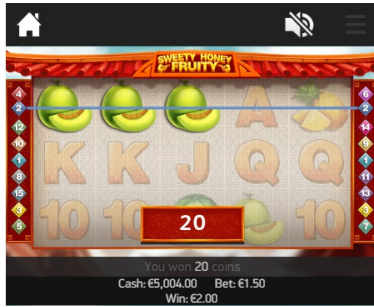

INFORMAII TEHNICE

ID-ul jocului	sweetyhoneyfruity_mobile_html (portofel de bază) sweetyhoneyfruity_mobile_html_sw (portofel unic)
Sisteme de operare compatibile	iOS Android Windows
Rezoluția afișajului	960 x 540
Raportul de aspect	16:9
Tehnologie	HTML5
Desfășurare	Consultai seciunea de Asistenă a modulului de cazinou pentru lansarea jocurilor pentru modulul de cazinou.

DESIGNUL JOCULUI

Simbolul Wild

Câștigul cu simbolul Wild

Substituia Wild

La jocul principal și la Free Spins, simbolurile Wild apar pe rolele 2, 3 și 4. Simbolul Wild înlocuiește toate simbolurile.

Toate câștigurile pe linia de miză cu simboluri Wild plătesc dublu. Este aplicat doar un singur multiplicator Wild la fiecare câștig pe linia de miză.

Activarea Free Spins

Free Spins

Câștigul total la Free Spins

Free Spins

Un câștig pe linia de miză cu simboluri fructe identice acordă Free Spins. Pe durata Free Spins, orice combinații câștigătoare cu simboluri fructe identice aduc Free Spins suplimentare conform cu Tabelul de plată.