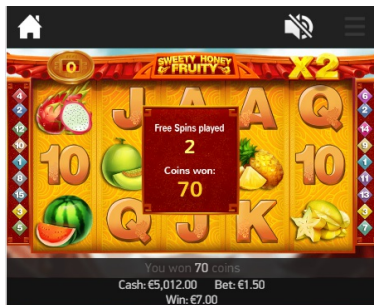

DESIGNUL JOCULUI

Simbolul Wild

Câștigul cu simbolul Wild

Substituia Wild

La jocul principal și la Free Spins, simbolurile Wild apar pe rolele 2, 3 și 4. Simbolul Wild înlocuiește toate simbolurile.

Toate câștigurile pe linia de miză cu simboluri Wild plătesc dublu. Este aplicat doar un singur multiplicator Wild la fiecare câștig pe linia de miză.

Activarea Free Spins

Free Spins

Câștigul total la Free Spins

Free Spins

Un câștig pe linia de miză cu simboluri fructe identice acordă Free Spins. Pe durata Free Spins, orice combinații câștigătoare cu simboluri fructe identice aduc Free Spins suplimentare conform cu Tabelul de plată.