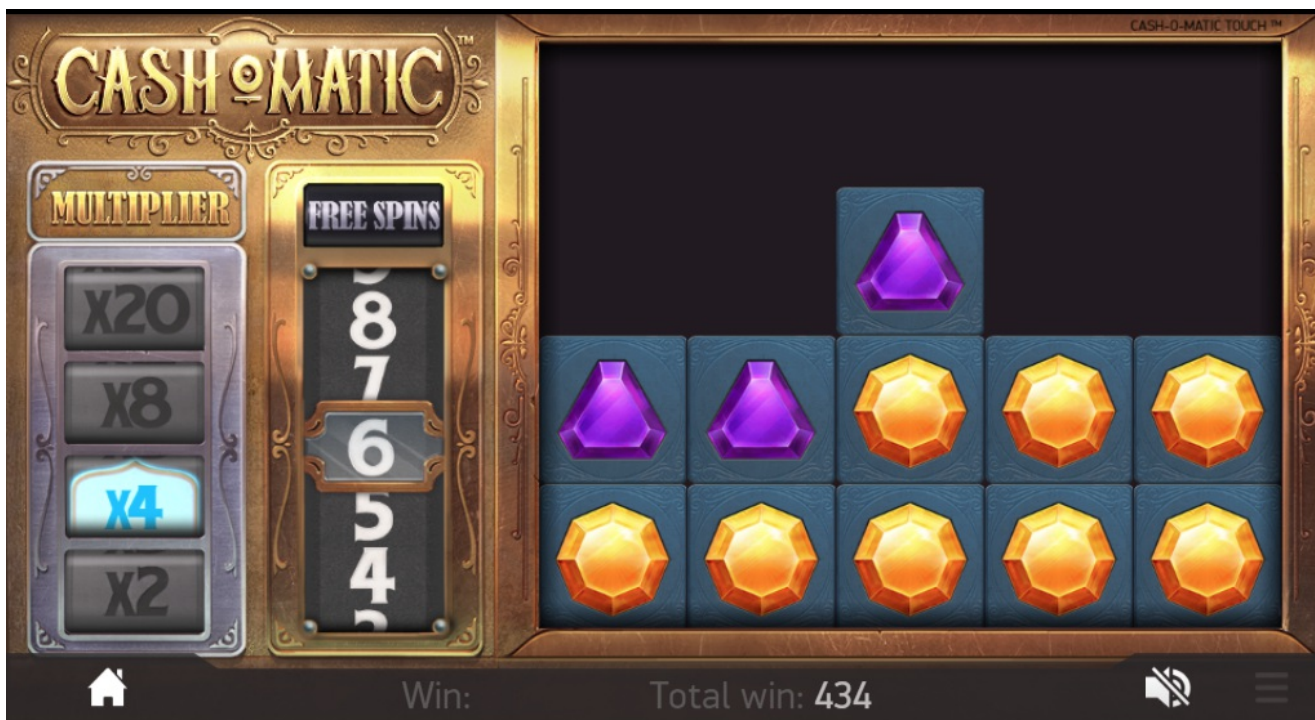

CASH-O-MATIC TOUCH™

SEQUENZA DI SCREENSHOT

Reverse Avalanche™

Free Spin

+1 Free Spin

Moltiplicatore di livello nel Gioco principale

Moltiplicatore di livello nei Free Spins

INFORMAZIONI E ISTRUZIONI RELATIVE ALLE MODALITÀ E MECCANISMO DI GIOCO