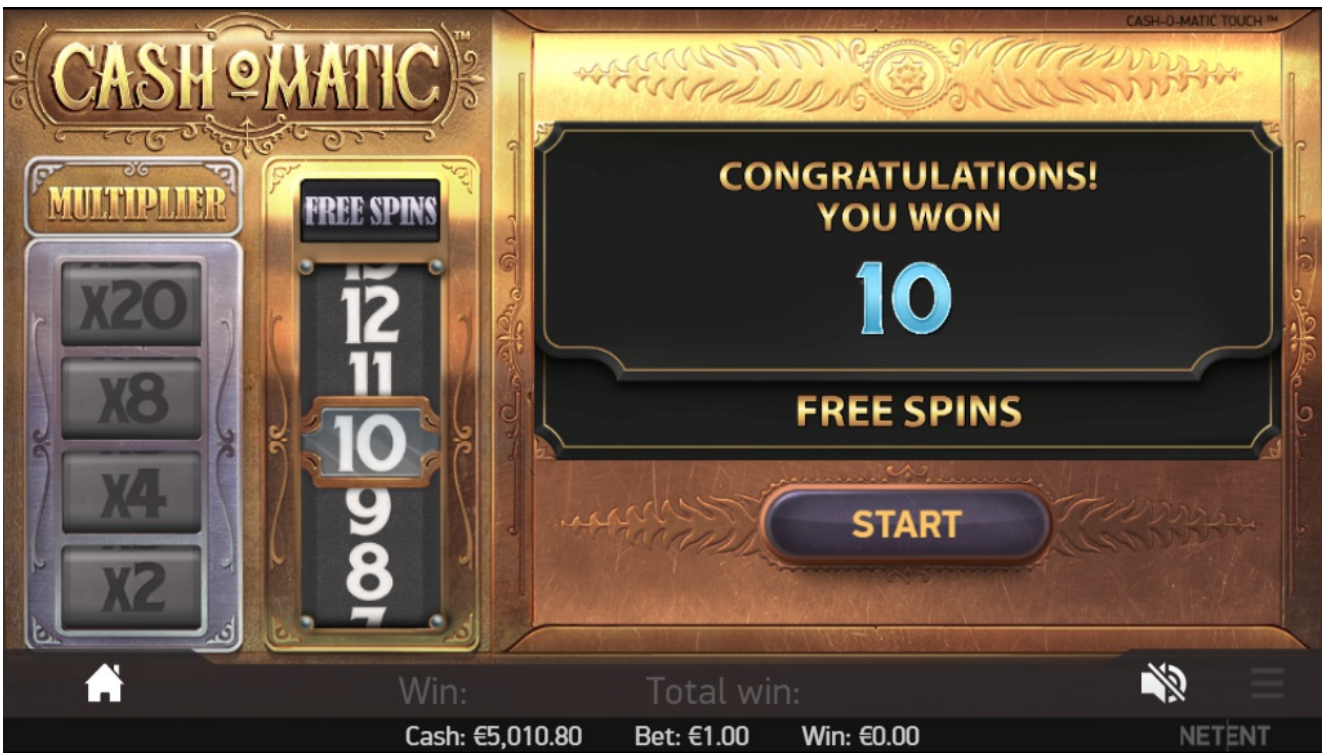

CASH-O-MATIC TOUCH™

SEQUENZA DI SCREENSHOT

Reverse Avalanche™

Free Spin

+1 Free Spin

Moltiplicatore di livello nel Gioco principale

Moltiplicatore di livello nei Free Spins

INFORMAZIONI E ISTRUZIONI RELATIVE ALLE MODALITÀ E MECCANISMO DI GIOCO