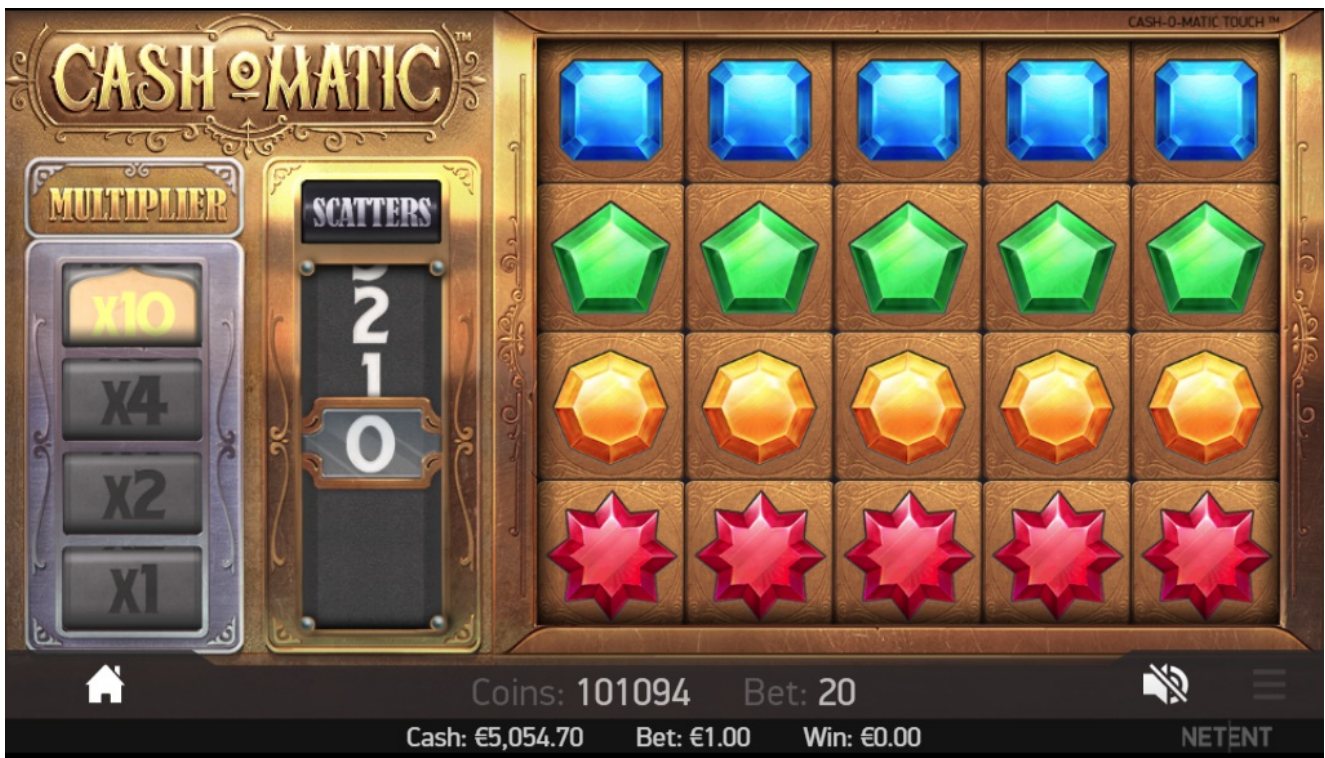

CASH-O-MATIC TOUCH™

SEQUENZA DI SCREENSHOT

Reverse Avalanche™

Free Spin

+1 Free Spin

Moltiplicatore di livello nel Gioco principale

Moltiplicatore di livello nei Free Spins

INFORMAZIONI E ISTRUZIONI RELATIVE ALLE MODALITÀ E MECCANISMO DI GIOCO