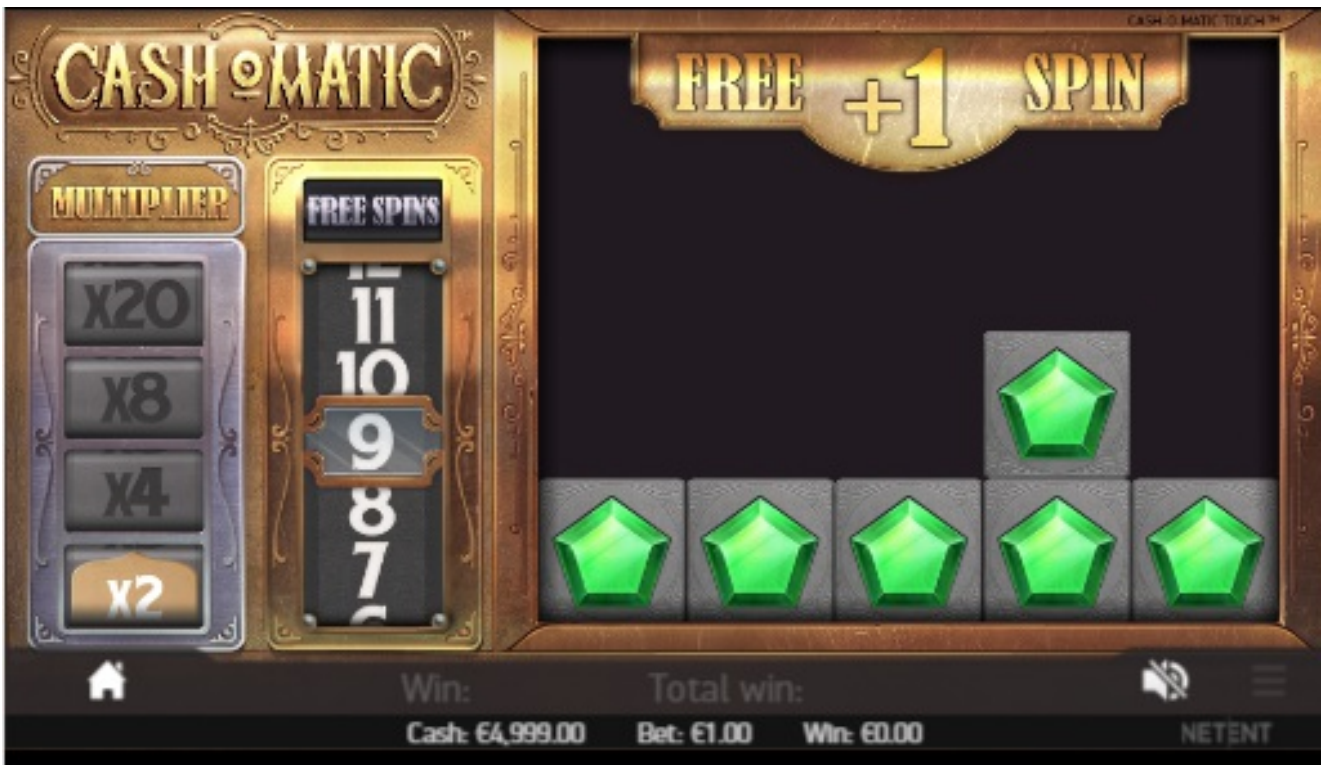

CASH-O-MATIC TOUCH™

SEQUENZA DI SCREENSHOT

Reverse Avalanche™

Free Spin

+1 Free Spin

Moltiplicatore di livello nel Gioco principale

Moltiplicatore di livello nei Free Spins

INFORMAZIONI E ISTRUZIONI RELATIVE ALLE MODALITÀ E MECCANISMO DI GIOCO