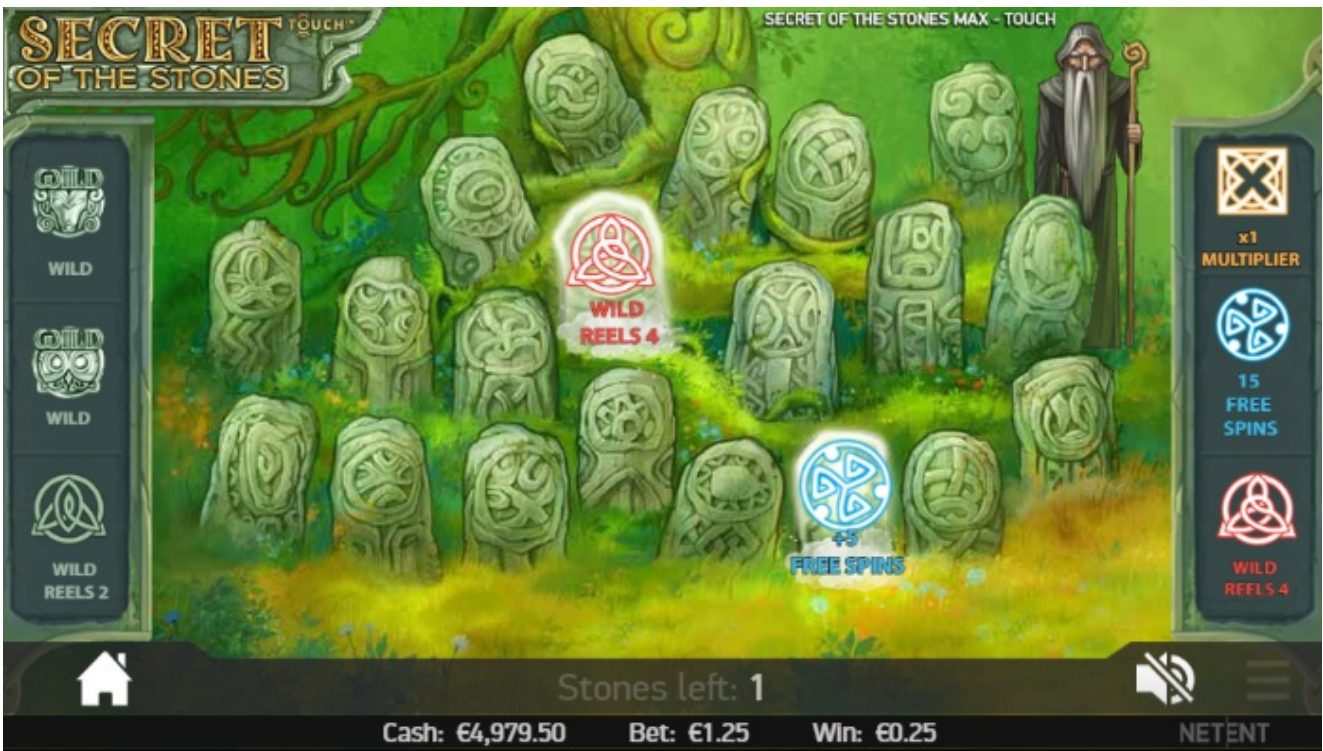

SECRET OF THE STONES TOUCH™

SEQUENZA DI SCREENSHOT

Sostituzioni Wild in modalità Classic

Sostituzioni Wild in modalità MAX

Free Spins in modalità Classic

Free Spins in modalità MAX

Round Bonus in modalità Classic

Symbol Payout Values					
	5	4000		5	1250
	4	400		4	300
	3	40		3	25
Deer					
	5	800		5	350
	4	120		4	80
	3	20		3	15
Bull					
	5	250			
	4	60			
	3	10			
Snake					

Tabella pagamenti pagina 1

15 27

PAYTABLE