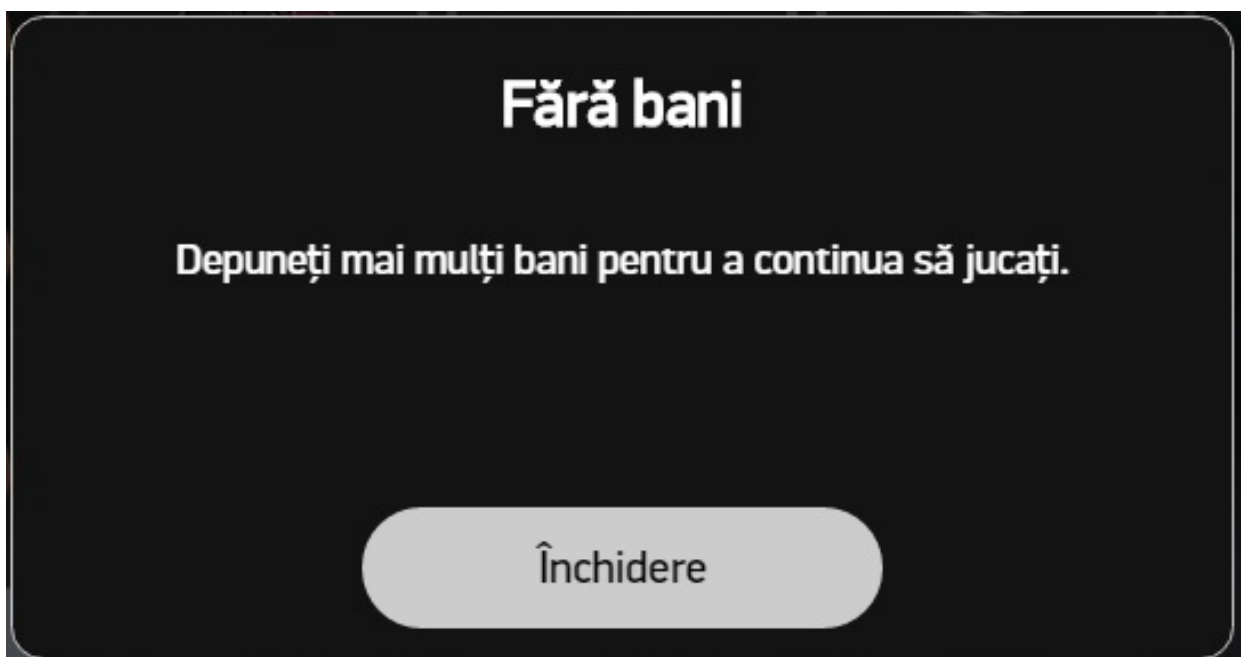

(Doar pentru jurisdicția italiană) Mai multe informații privind gestionarea funcțiilor incorecte sunt descrise și în secțiunea 3.2.1 a documentului Platforma de joc (Progetto Della Piattaforma Di Gioco). Acest document oferă detalii privind modul în care un jucător este informat de plăile de returnare a soldului și procesul tehnic.

Informațiile referitoare la expirarea timpului pentru sesiune și funcțiile incorecte sunt oferite jucătorului prin regulile jocului. Mai exact, jucătorul este informat că „În cazul unei funcționări incorecte a hardware-ului/software-ului de jocuri de noroc, toate pariurile și plăile afectate sunt anulate și toate sumele pariate sunt restituite.”

Informații pentru jucător

Jucătorii primesc un mesaj la care trebuie să răspundă după fiecare oră de joc fără întreruperi: Aceștia nu pot continua să joace dacă nu răspund la mesajul care le oferă informații legate de suma mizată și câștigată până atunci în timpul desfășurării jocului.