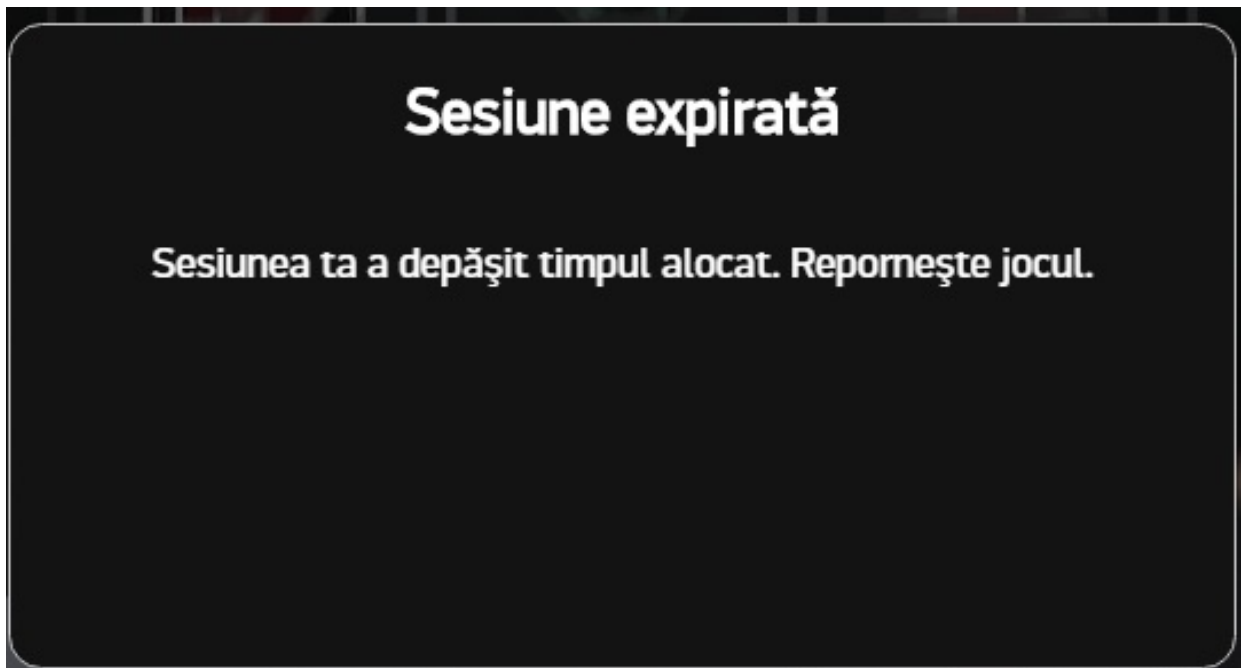

În cazul unui eveniment „rămas fără bani”, jucătorului îi va fi afișat un mesaj „rămas fără bani” și jocul va rămâne într-o stare de „indisponibil” până când jucătorul reîncarcă jocul.