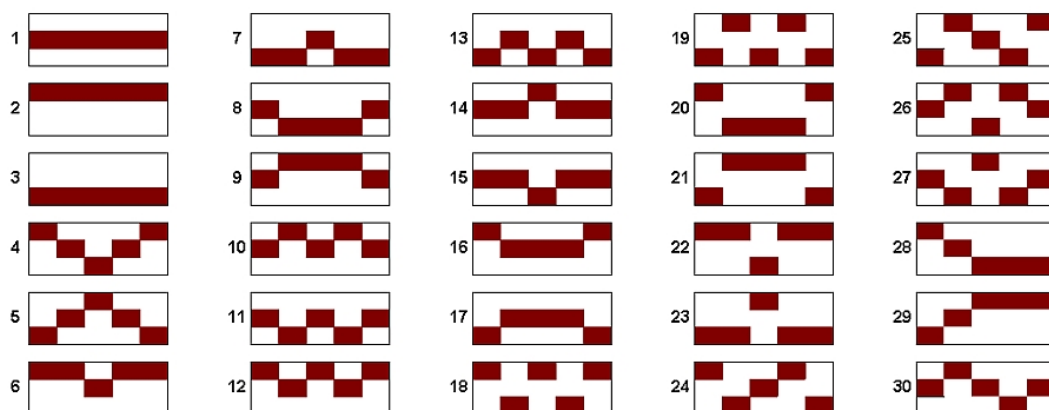

Linii de miză