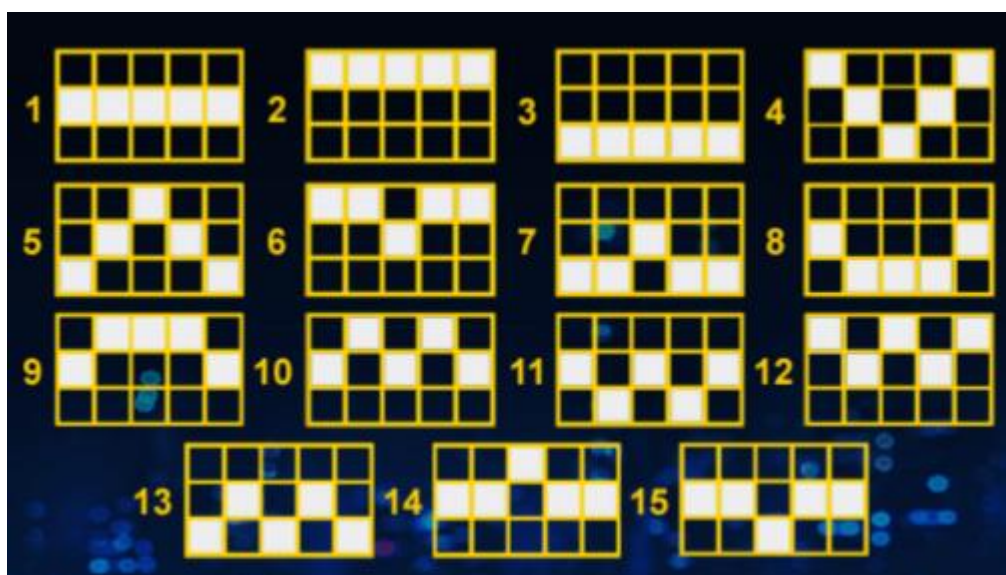

Linii de miză