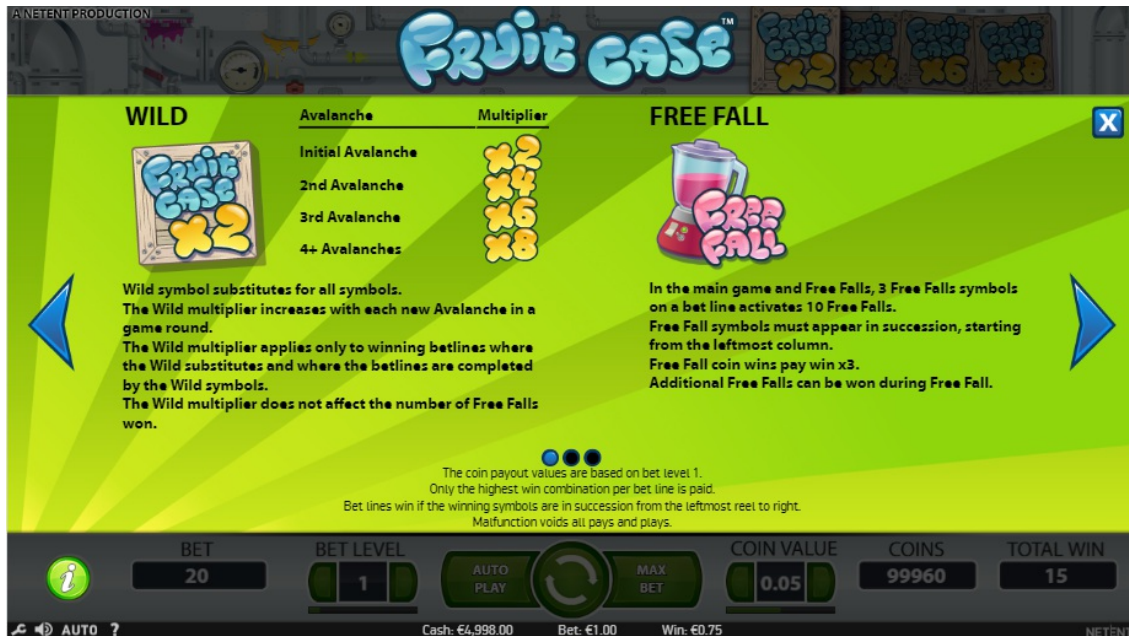

INFORMAZIONI E ISTRUZIONI RELATIVE ALLE MODALITÀ E MECCANISMO DI GIOCO

Il testo delle informazioni ed istruzioni relative a modalità e meccanismo del gioco che sono rese disponibili al giocatore tramite i siti del concessionario è identico al testo delle “Regole di gioco e di determinazione dei risultati e delle vincite” già riportate nel paragrafo 2 del progetto di gioco.

Tabella pagamenti pagina 1