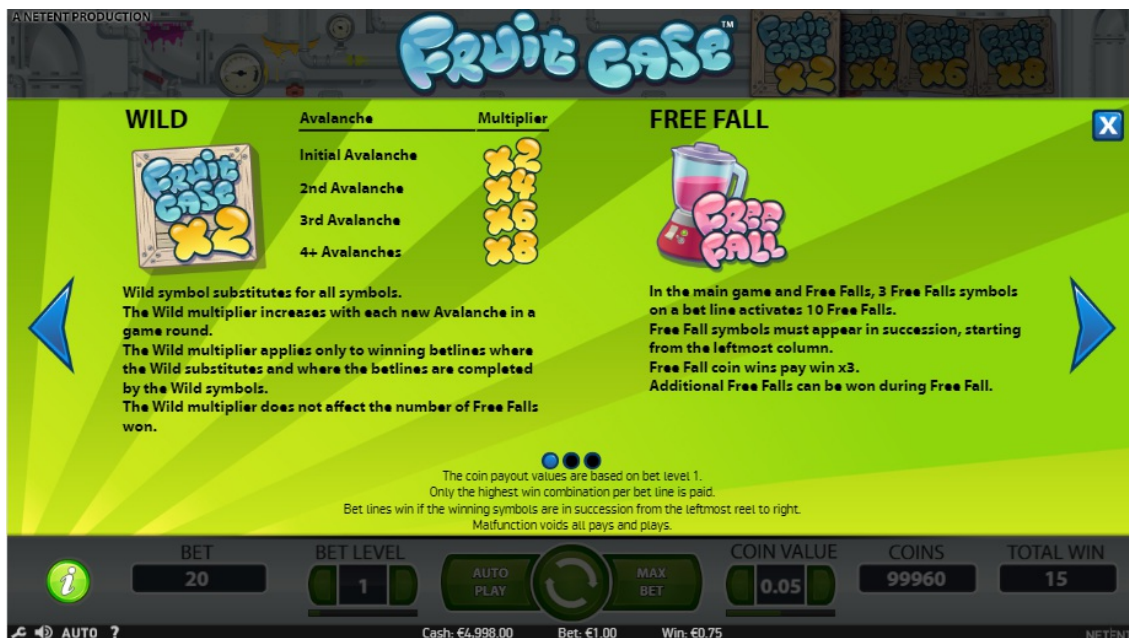

## SEQUENZA DI SCREENSHOT

Schemata di gioco

Simbolo Wild

I simboli cadono posizionandosi sui rulli 3, 4 e 5

Modalità Free Fall attivata

Pagina 1 della tabella pagamenti