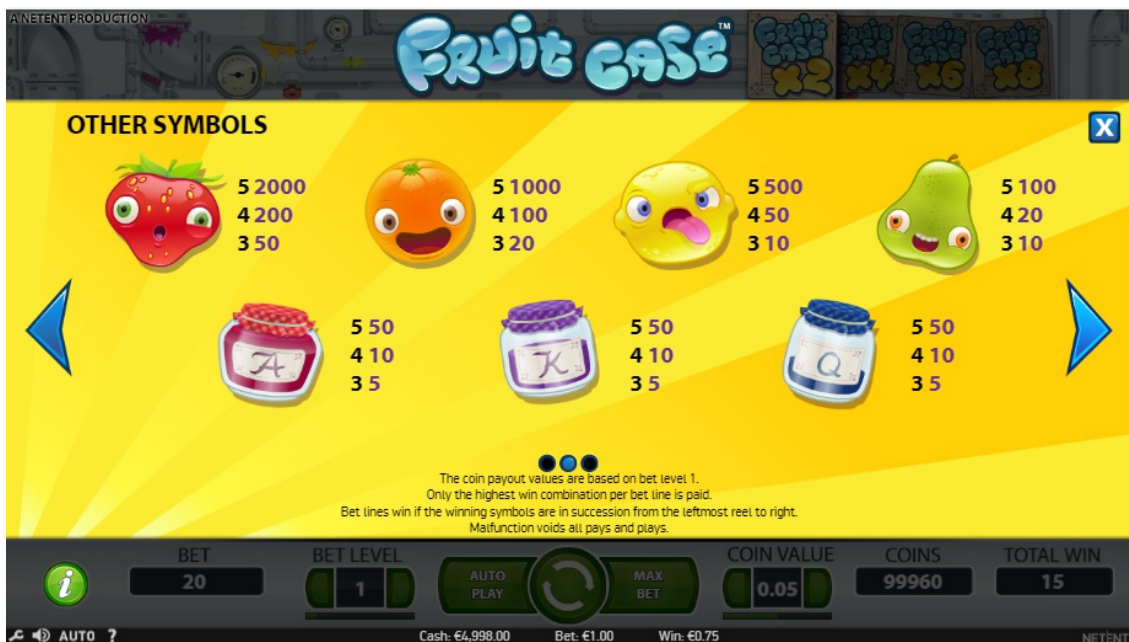

Tabella pagamenti pagina 2