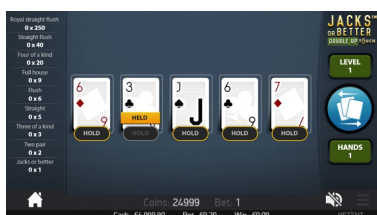

Rezoluia afișajului	960 x 540
Raportul de aspect	16:9
Tehnologie	HTML5
Desfășurare	Consultai seciunea de Asistenă a modulului de cazinou pentru lansarea jocurilor pentru modulul de cazinou.

DESIGNUL JOCULUI

Alegeți o culoare și dacă culoarea cărții este aceeași cu culoarea butonului selectat, câștigați numărul de fise afișat sub carte. Aveți maxim 5 șanse de a vă paria câștigurile.

Jocul principal

Oprire

Cărțile care fac parte dintr-o mână câștigătoare sunt oprite automat. Jucătorii pot alege să renunțe la aceste cărți.