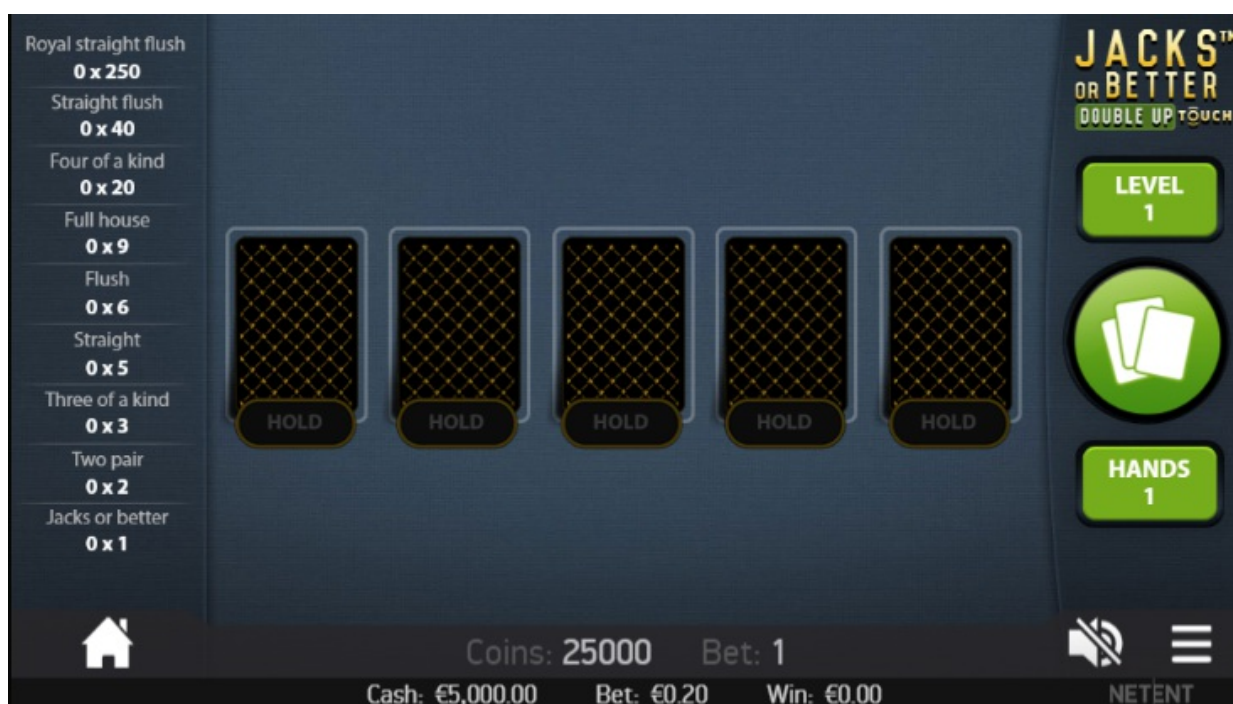

JACKS OR BETTER DOUBLE UP TOUCH™

Tipul de joc: Touch Game

Câștigul jucătorului: 98.40%

Pregătiți-vă să beneficiați de experiența unui joc clasic de poker video aflat la îndemână dvs. - Jacks or Better Double Up Touch™! Având o grafică clară și sunete ambientale interesante, jocul oferă senzația unui joc de calculator, nu cea a unui joc obișnuit de poker video. Jacks or Better Double Up Touch™ este disponibil în versiunile cu 1, 5, 10 și 25 de mâini, fiecare mână fiind jucată cu un pachet de 52 de cărți care este reamestecat la fiecare mână.

Jacks or Better Double Up™ este un joc de poker video pentru un singur jucător care are funcții de Joc rapid și Dublare. În timpul rundei Dublare, jucătorul poate să-și dubleze câștigurile alegând culoarea cărții următoare. Sună interesant? Deci, ce mai așteptai? Haideți să jucați acest joc pentru a beneficia de o experiență antrenantă.