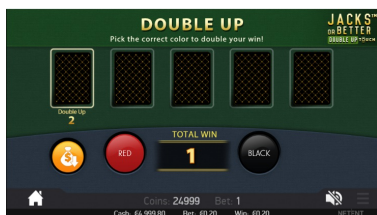

DESIGNUL JOCULUI

Funcția de pariere Dublare

Funcția Dublare

De fiecare dată când câștigi, ai ocazia să mizai câștigurile la funcția de pariere Dublare. În timpul funcției de pariere Dublare, vă veți dubla sau veți pierde câștigurile curente. Puteți să vă colectați câștigurile în orice moment pe durata funcției de pariere Dublare.

Alegeți o culoare și dacă culoarea cărții este aceeași cu culoarea butonului selectat, câștigați numărul de fise afișat sub carte. Aveți maxim 5 șanse de a vă paria câștigurile.