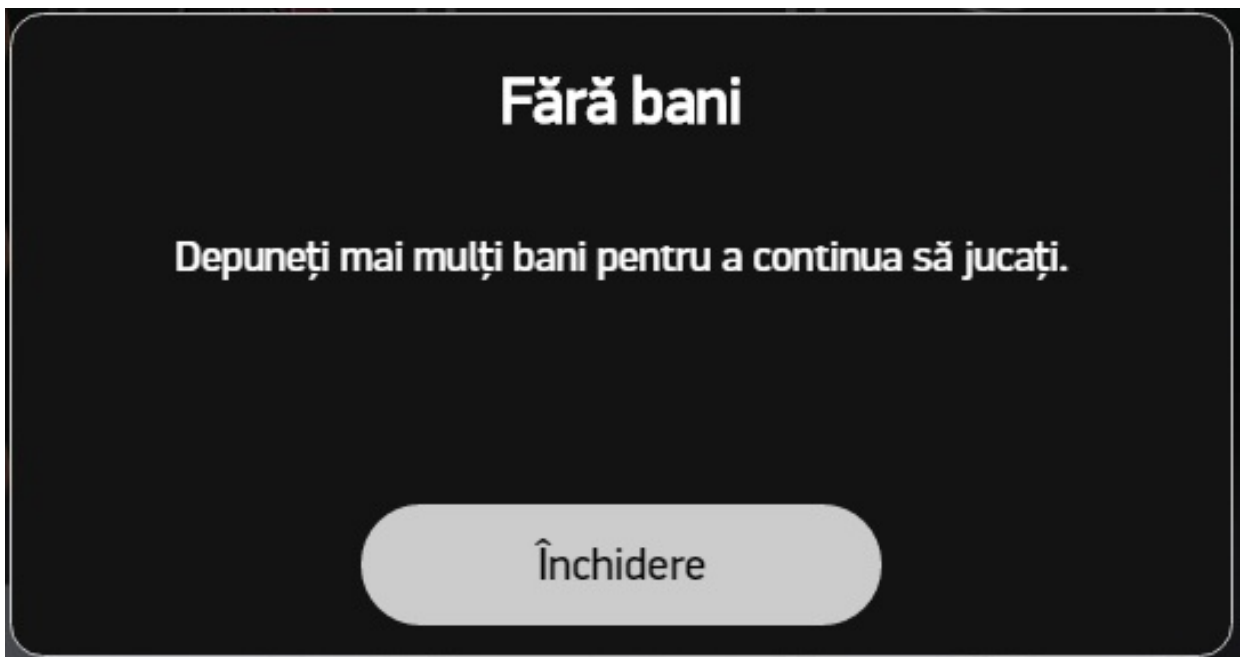

(Doar pentru jurisdicția italiană) Mai multe informații privind gestionarea funcțiilor incorecte sunt descrise și în secțiunea 3.2.1 a documentului Platforma de joc (Progetto Della Piattaforma Di Gioco). Acest document oferă detalii privind modul în care un jucător este informat de plăile de returnare a soldului și procesul tehnic.

Informațiile referitoare la expirarea timpului pentru sesiune și funcțiile incorecte sunt oferite jucătorului prin regulile jocului. Mai exact, jucătorul este informat că „În cazul unei funcționări incorecte a hardware-ului/software-ului de jocuri de noroc, toate pariurile și plăile afectate sunt anulate și toate sumele pariate sunt restituite.”

Informații pentru jucător

Jucătorii primesc un mesaj la care trebuie să răspundă după fiecare oră de joc fără întreruperi: Aceștia nu pot continua să joace dacă nu răspund la mesajul care le oferă informații legate de suma mizată și câștigată până atunci în timpul desfășurării jocului.